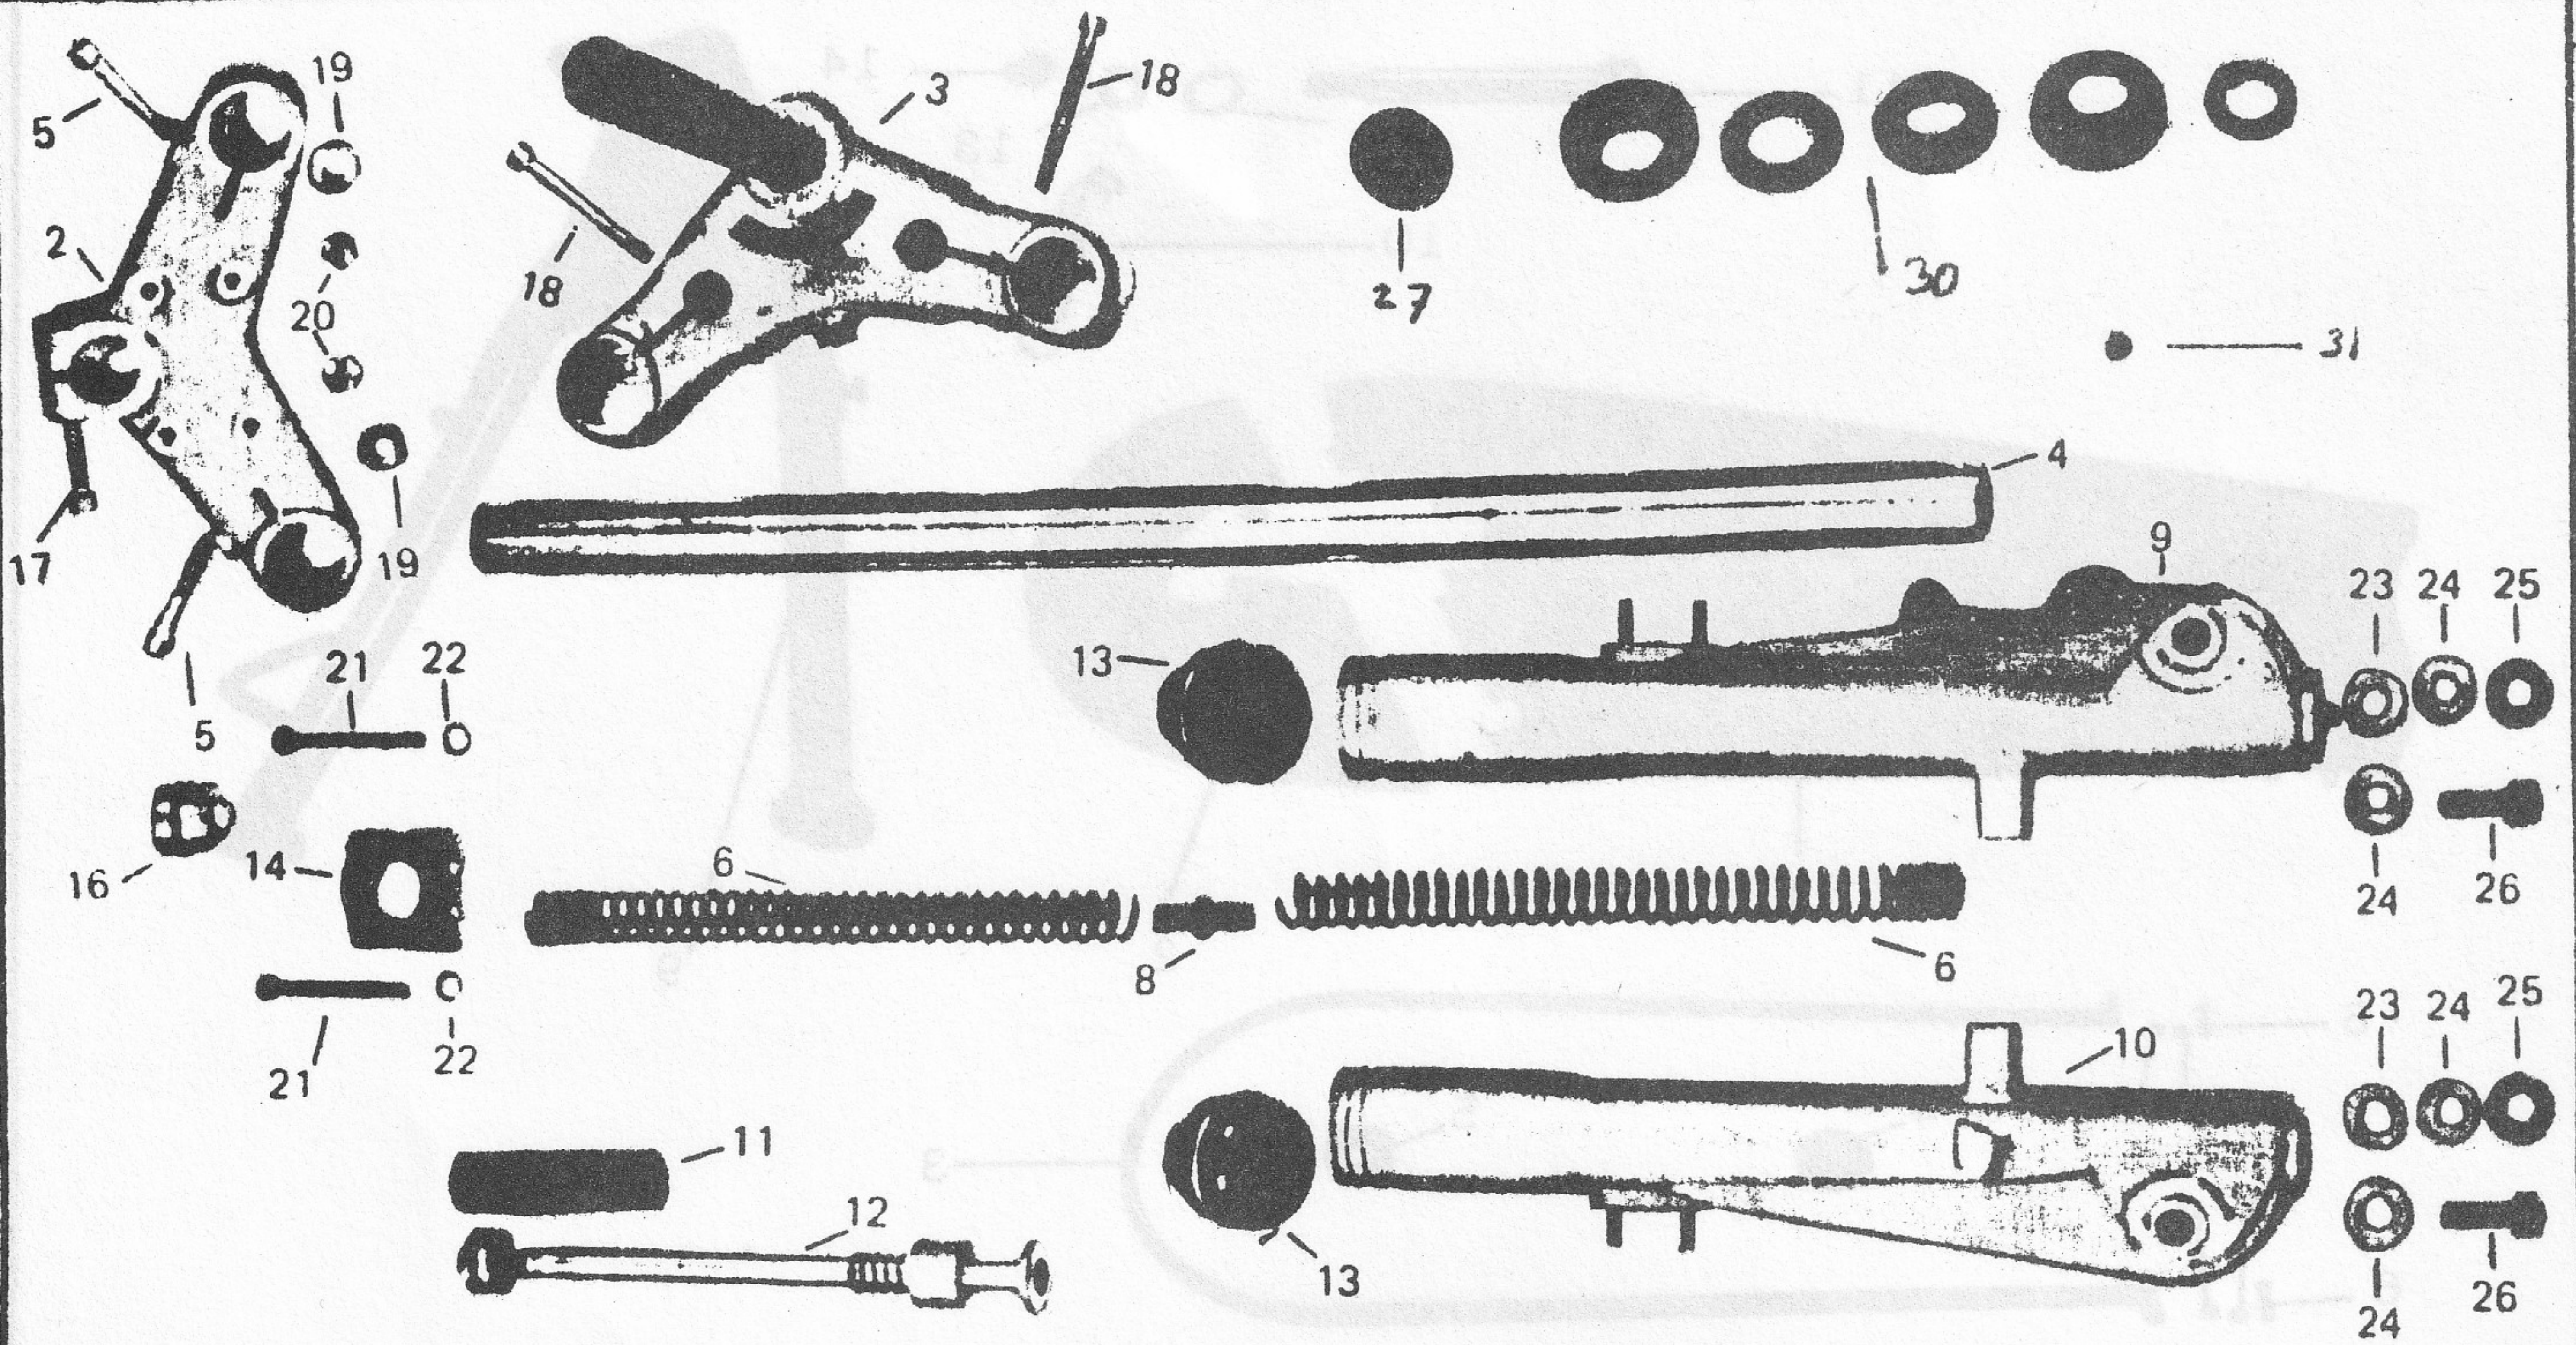

VOORVORK

KETTINGAST-MIDDELPUNDAARD

Afb.	Bestelnummer	Omschrijving
-	8612-71250-0	voorvork cpl.
2	8612-71251-0	bovenplaat
3	8612-71252-0	kroonstuk
4	8612-71255-0	binnenpoot
5	8612-71251-3	bout m8
-	8612-71257-0	vorkveer cpl.
6	8612-71258-0	vorkveer kaal
8	8612-71259-0	verbindingsstuk
9	8612-71265-0	onderpoot links
10	8612-71266-0	onderpoot rechts
11	8612-71270-0	geleiderhuls
12	8612-71271-0	veerhouder cpl.
--	8612-71272-0	veerhouder kaal
13	8612-71274-0	vorkkap
14	8613-71275-0	stuurklem
16	8612-71276-0	vorkbout
17	8612-71251-4	bout m8
18	8612-71252-3	bout m8
19	8600-00008-1	vulring m8
20	8600-00008-0	moer m8
21	8613-71275-3	bout m7
22	8600-00007-1	vulring m7
23	8612-71267-0	alu.ring m10
24	8612-71268-0	fiberring m10
25	8600-00010-1	vulring m10
26	8612-71269-0	bout m10
27	8612-71253-0	balhoofdmoer
30	8612-71280-0	balhoofdset cpl.
--	8612-71281-0	balhoofdset onder
31	8612-71282-0	kogel 6mm