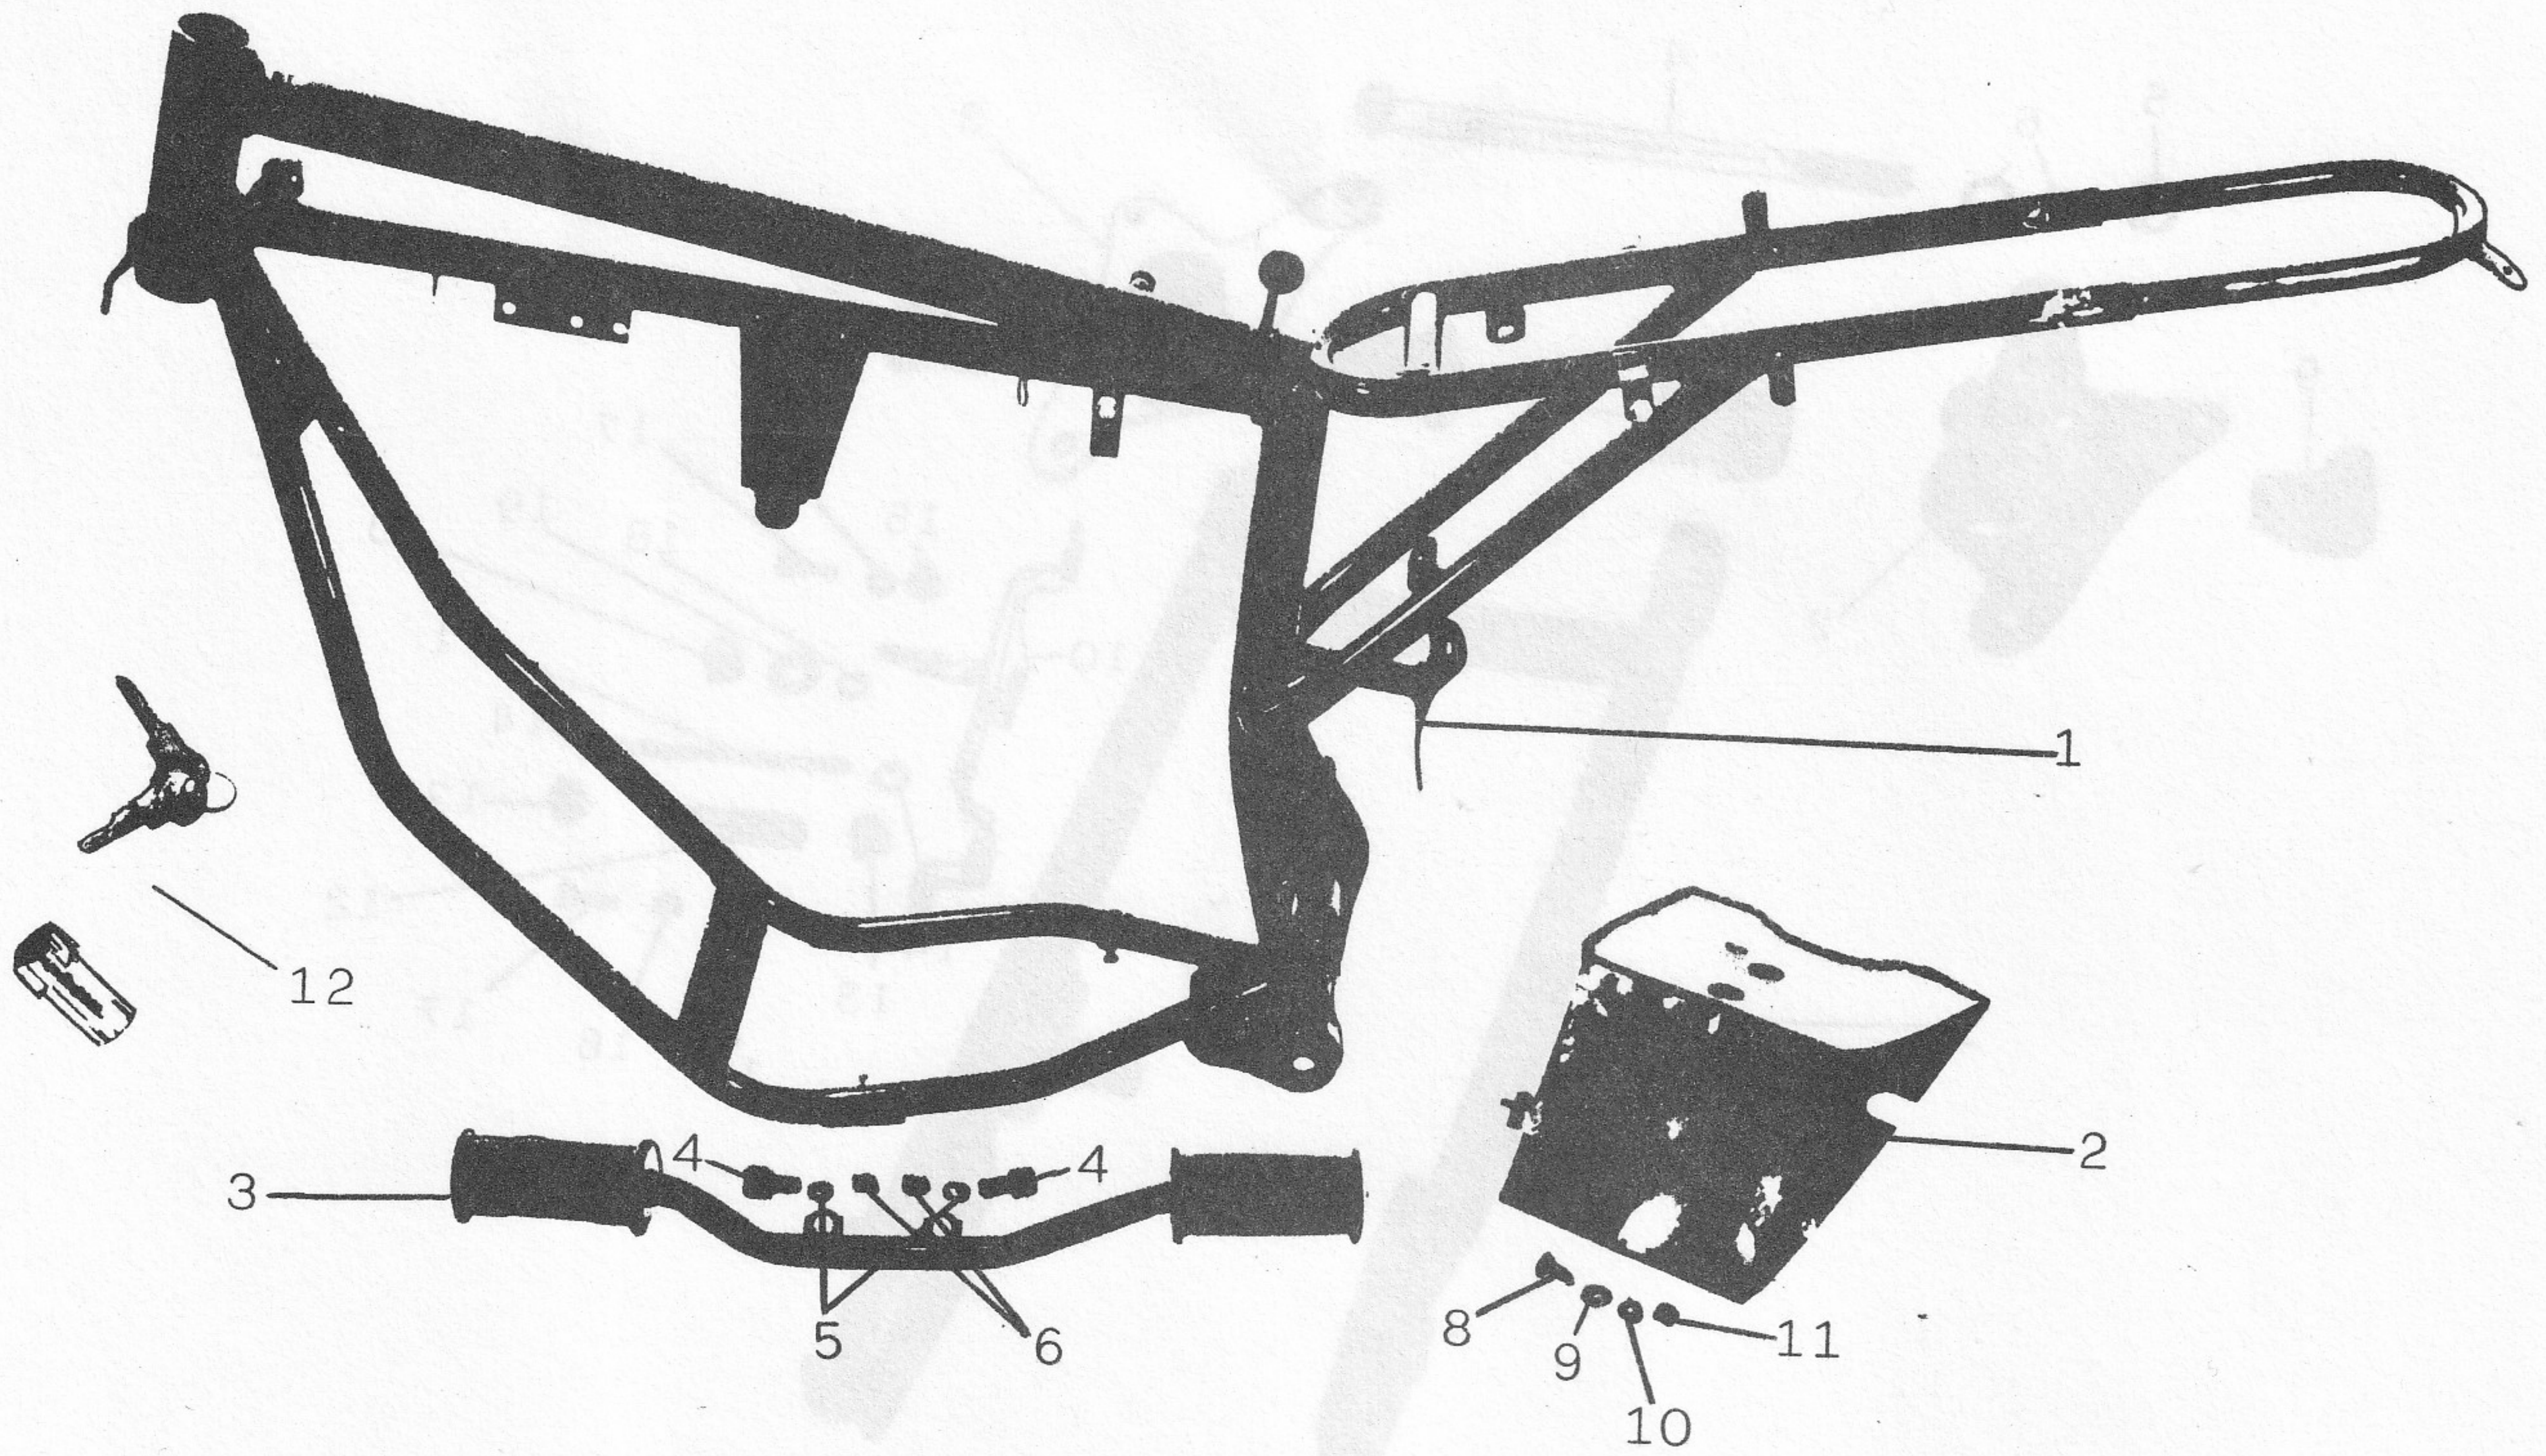

FRAME-VOETSTEUN

ACHTERRUG-SCHETSPLATEN

Afb.	Bestelnummer	Omschrijving
1	8610-71001-0	frame
2	8610-71003-0	kast
3	8610-71005-0	voetsteun cpl.
-	8610-71007-0	voetsteunrubbers los p/set
4	8610-71005-3	bout m8
5	8600-00008-1	vulring m8
6	8600-00008-0	moer m8
8	8610-71003-3	bout m6
9	8600-00006-2	veerring m6
10	8600-00006-1	vulring m6
11	8600-00006-0	moer m6
12	8610-71009-0	stuurslot