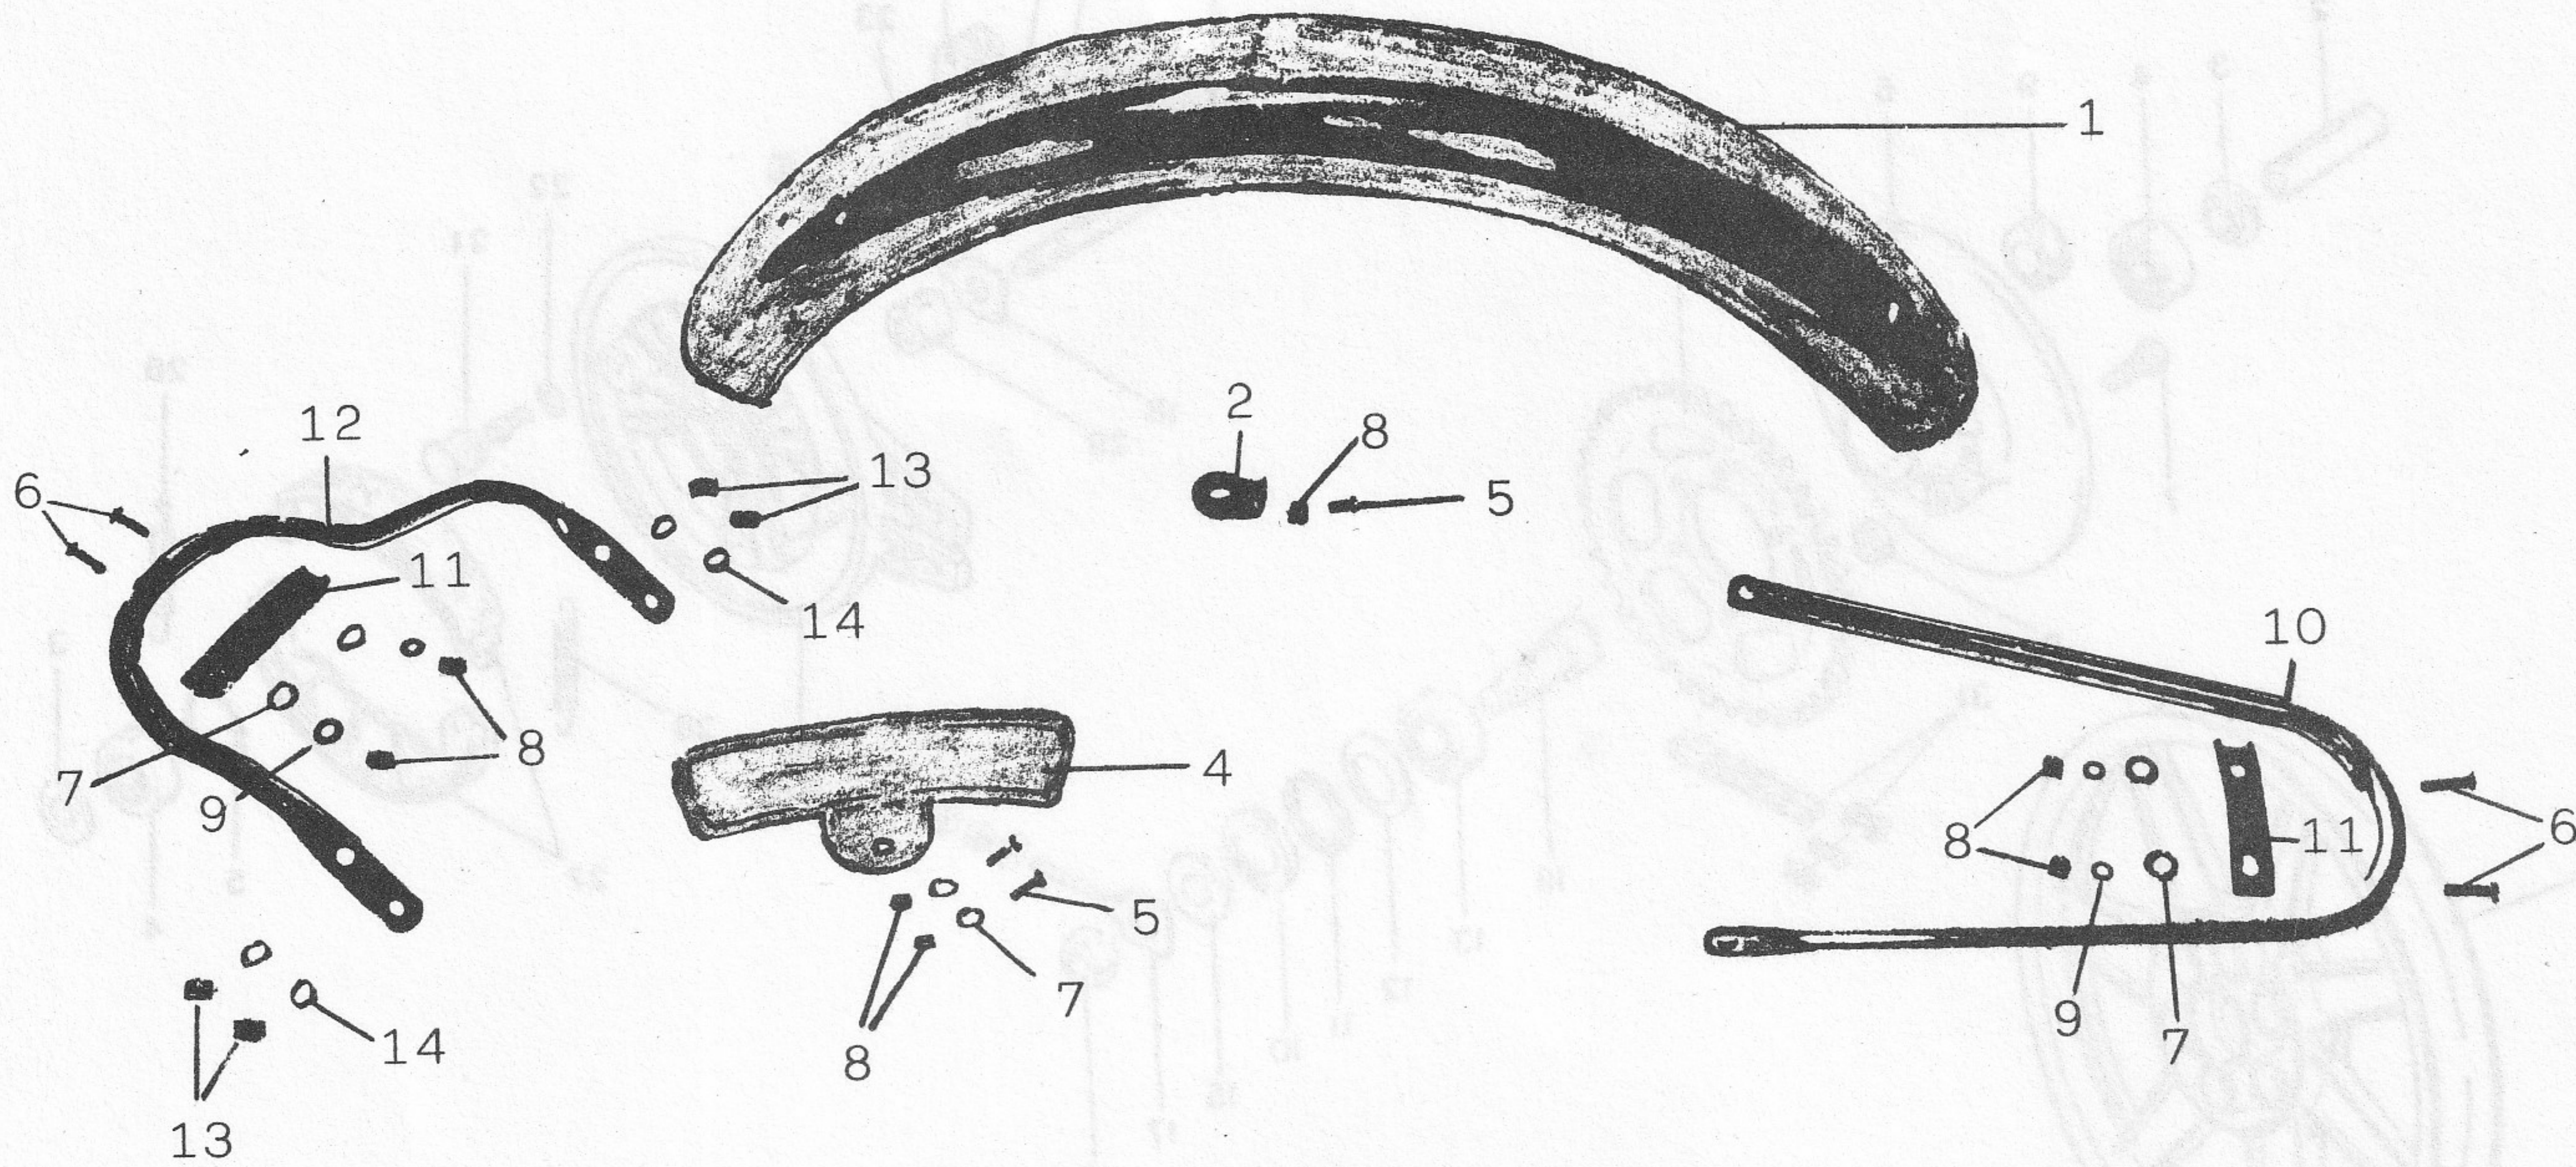

VOORSPATBORD-VOORSPATBORDBEUGELS

ACHTERWIJZ

Afb.	Bestelnummer	Omschrijving
1	8619-72700-0	voorspatbord
2	8619-72702-0	kabelgeleider
4	8619-72705-0	gele plaat
5	8619-72705-3	bout m5
6	8919-72710-3	bout m5
7	8600-00005-1	vulring m5
8	8600-00005-0	moer m5
9	8600-00005-2	veerring m5
10	8619-72710-0	spatbordbeugel achter
11	8619-72713-0	rubber
12	8619-72711-0	spatbordbeugel voor
13	8600-00006-0	moer m6
14	8600-00006-1	vulring m6