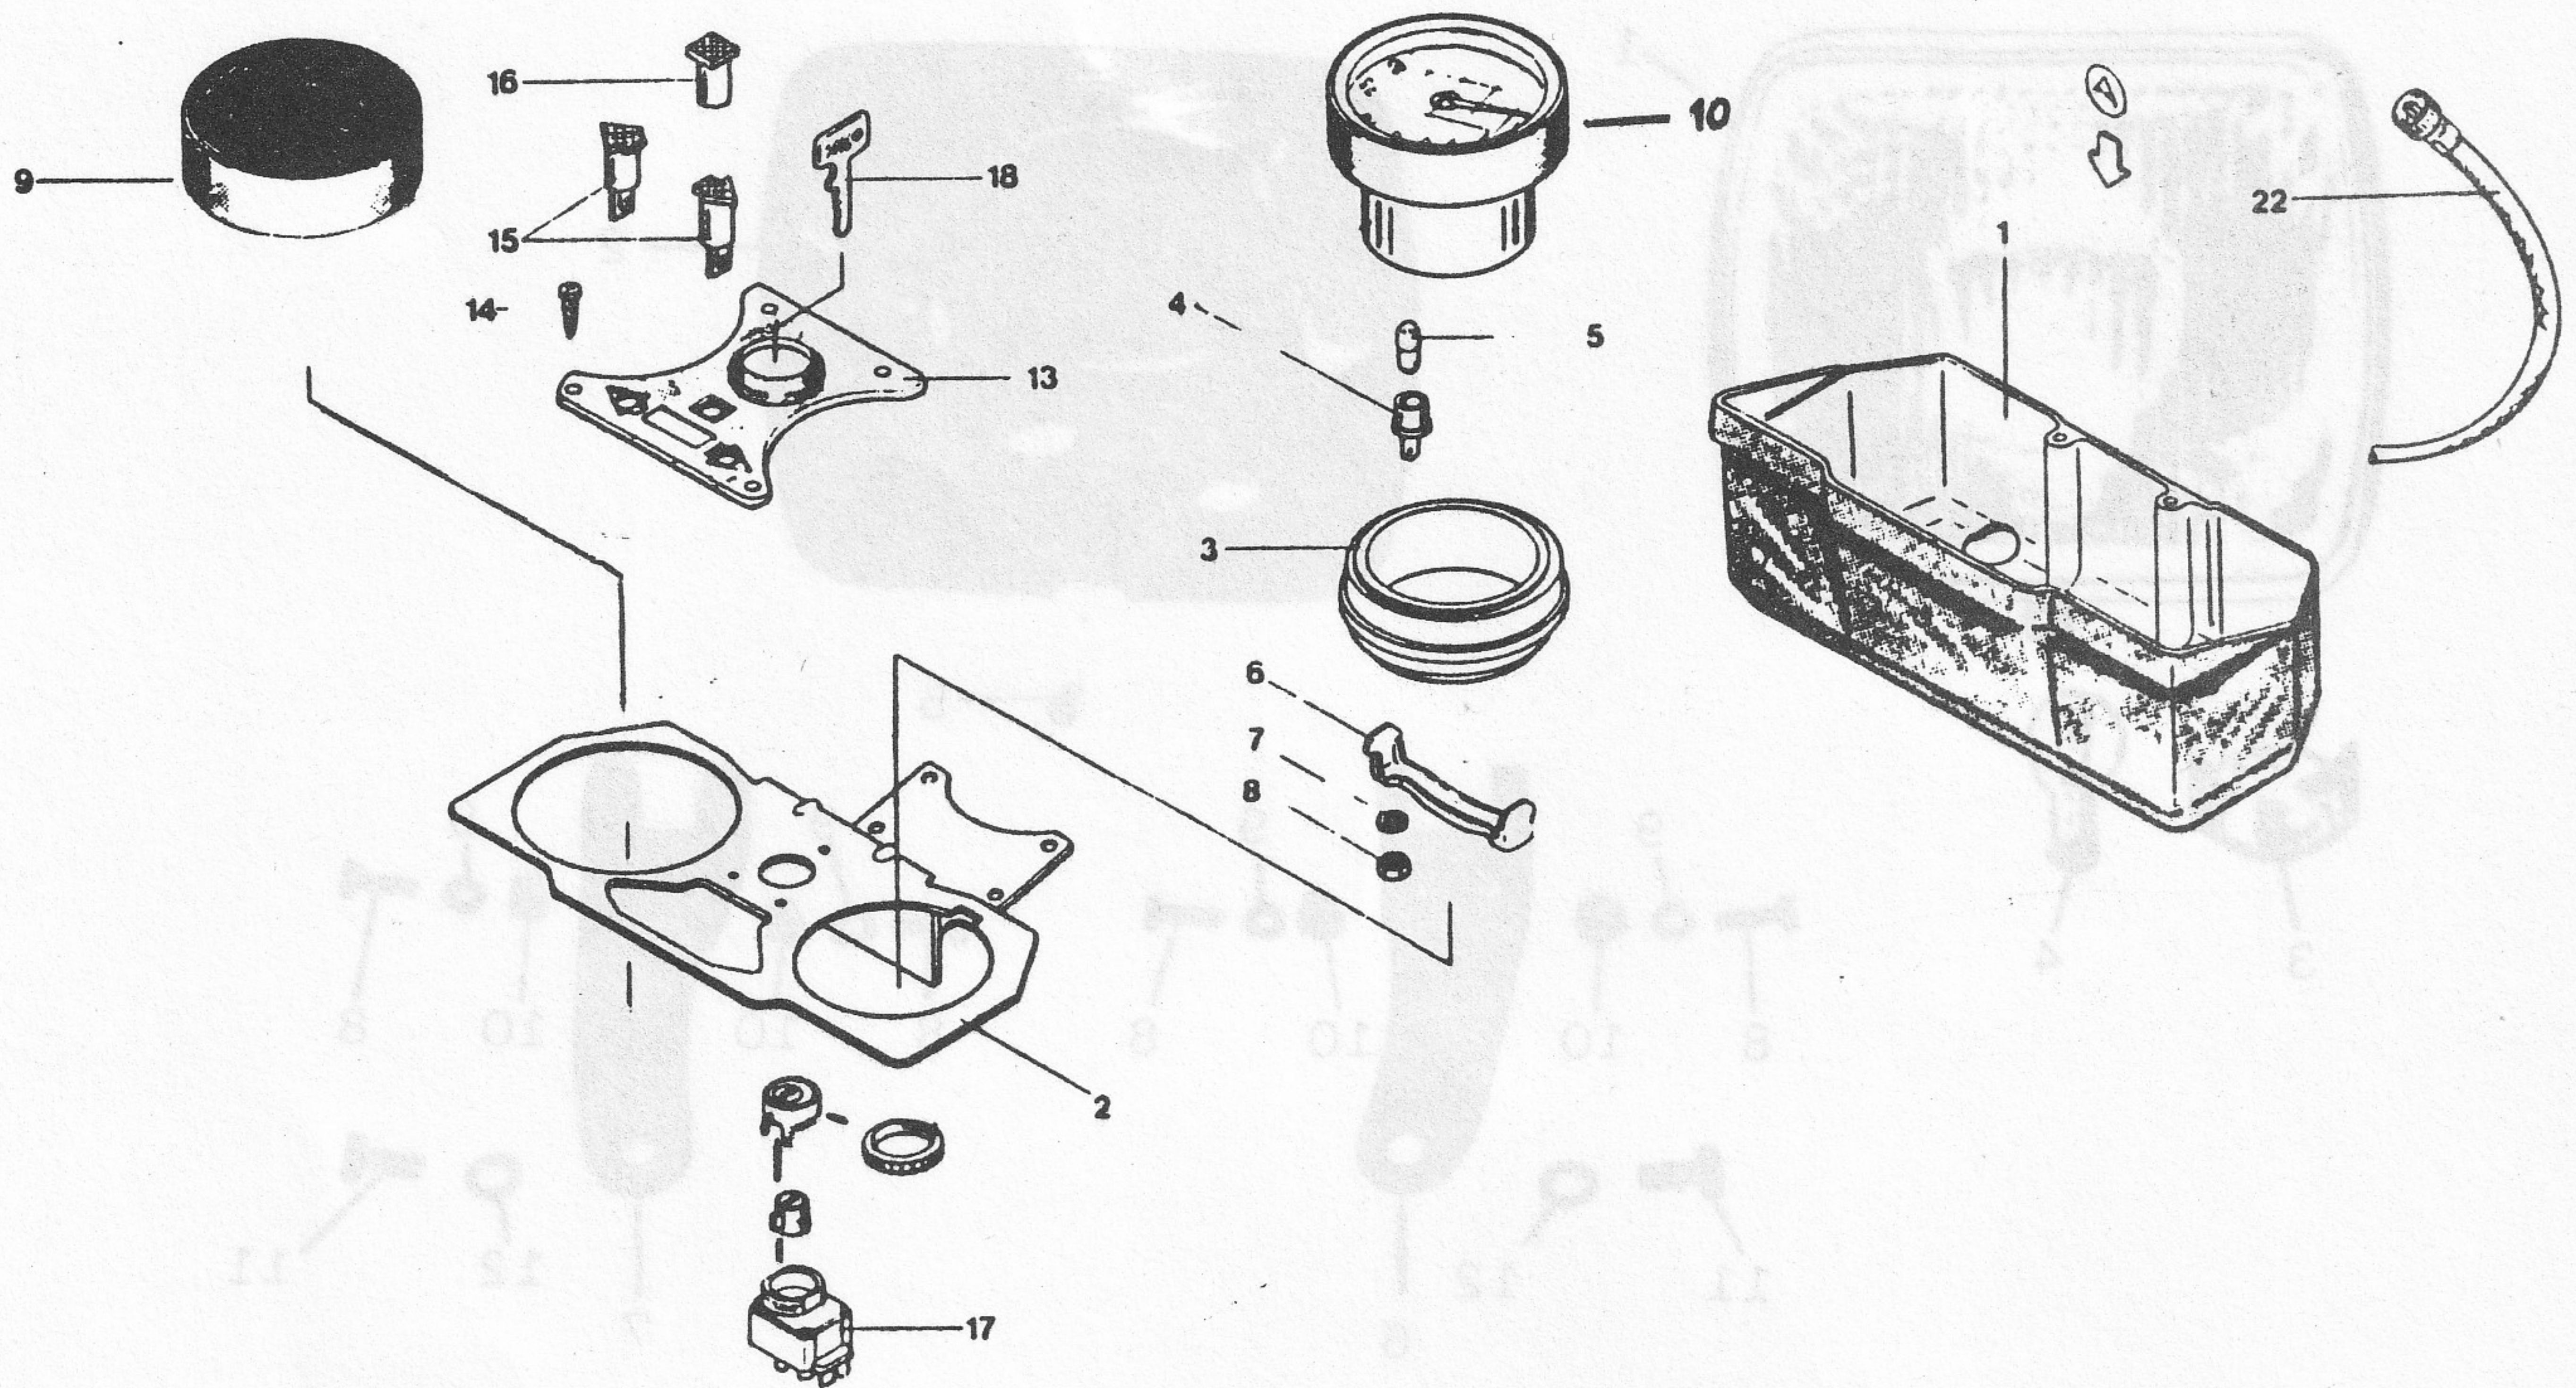

COCKPIT

KOPLAMP-KOPLAMPORREN

Afb.	Bestelnummer	Omschrijving	Bestelnummer	Afb.
-	8616-71450-0	cockpit cpl.	8616-71450-0	-
1	8616-71454-0	cockpithuis kaal	8616-71454-0	1
2	8616-71455-0	cockpitplaat	8616-71455-0	2
3	8616-71459-0	tellerring	8616-71459-0	3
4	8616-71460-0	fitting	8616-71460-0	4
5	8616-71461-0	lampje 6v1,2w.	8616-71461-0	5
6	8616-71464-0	tellerhouder	8616-71464-0	6
7	8600-00005-1	vulring m5	8616-71464-0	7
8	8600-00005-0	moer m5	8616-71464-0	8
9	8616-71466-0	afdekplaat	8600-00005-1	9
10	8616-71462-0	tellerklok	8600-00005-0	10
13	8616-71470-0	dashbord kaal	8616-71462-0	11
--	8616-71471-0	dashbord cpl.	8600-00008-1	12
14	8616-71470-3	parker		
15	8616-71475-0	dashbordlampje pijl		
16	8616-71476-0	dashbordlampje blauw		
--	8616-71477-0	dashbordlampje groen		
--	8616-71478-0	dashbordlampje rood		
17	8616-71480-0	contactslot cpl.		
18	8616-71485-0	contactsleutel		
22	8616-71490-0	tellerkabel