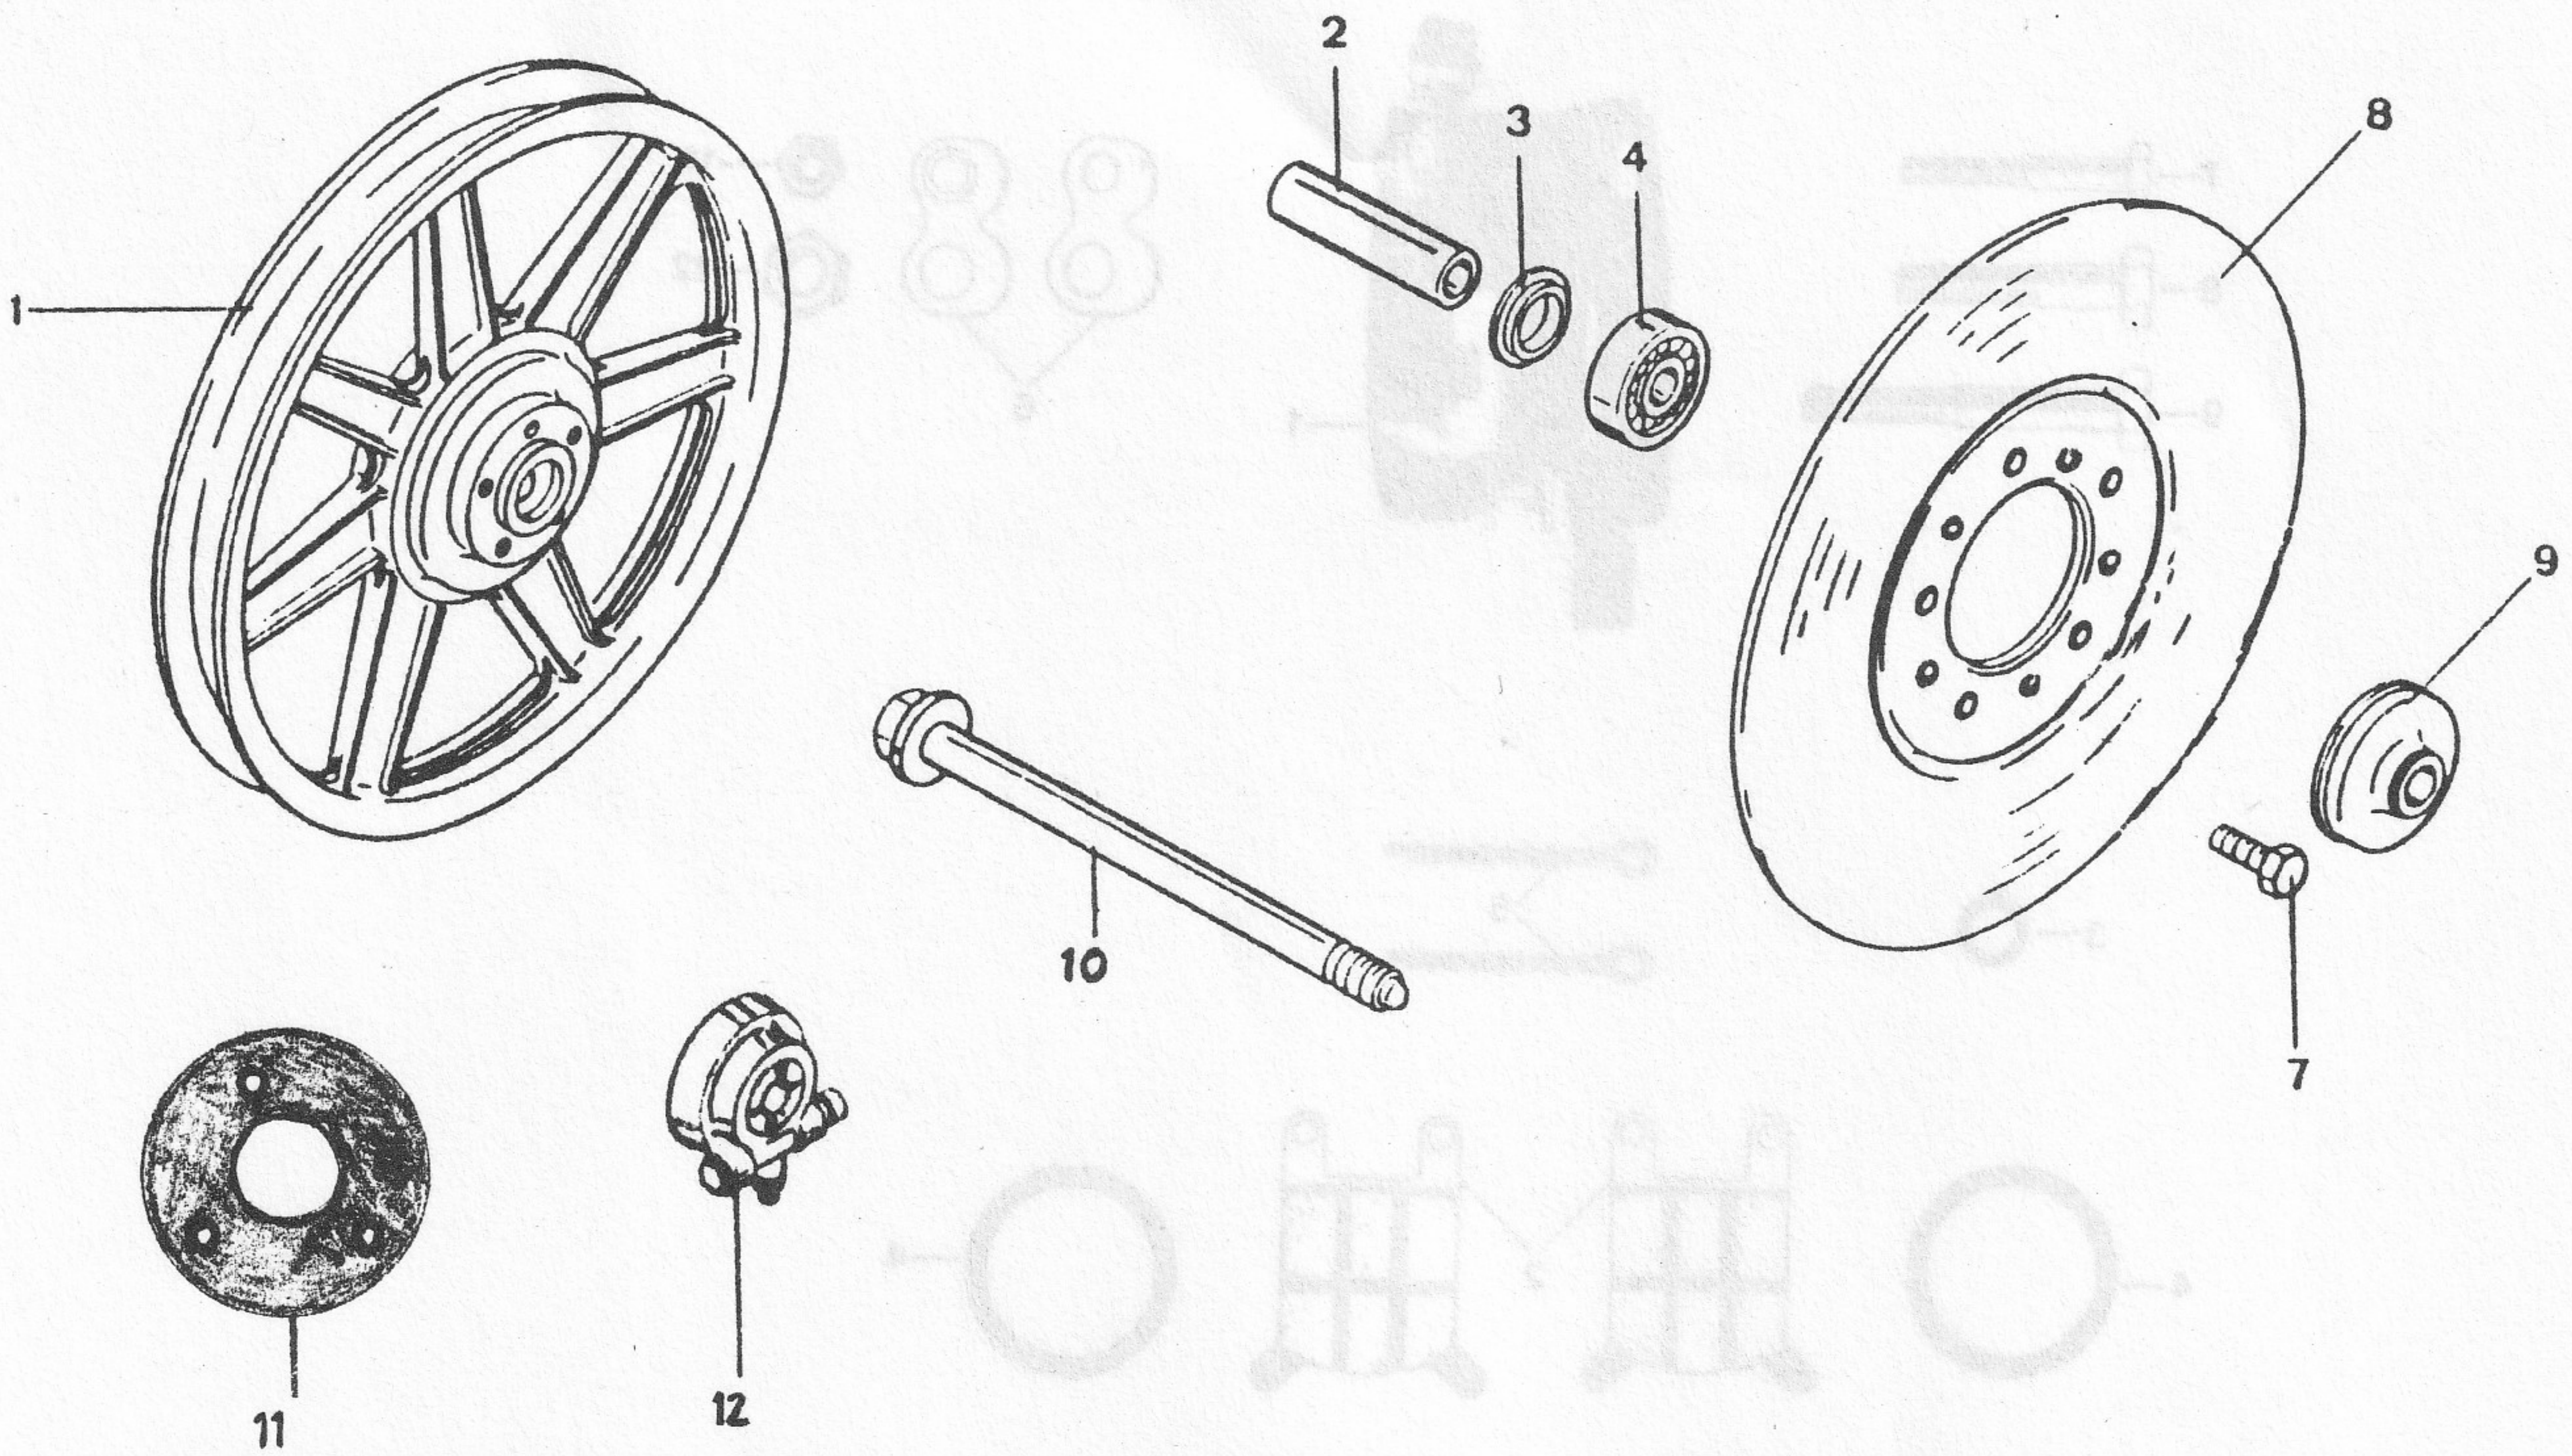

VOORWIEL

REMPLAAT

Afb.	Bestelnummer	Omschrijving	Bestelnummer	Afb.
1	8615-71560-0	voorwiel kaal	8615-71560-0	1
2	8615-71561-0	afstandsbus	8615-71561-0	2
3	8615-71563-0	schijf	8615-71563-0	3
4	8615-71565-0	kogellager 6201-z	8615-71565-0	4
7	8615-71570-3	inbusbout	8615-71570-3	7
8	8615-71570-0	remschijf	8615-71570-0	8
9	8615-71574-0	tussenring	8615-71574-0	9
10	8615-71576-0	steekas	8615-71576-0	10
11	8615-71578-0	afdekplaat	8615-71578-0	11
12	8615-71579-0	tellerasje	8615-71579-0	12
--	8615-71680-0	alu.velg 17x275	8615-71680-0	--