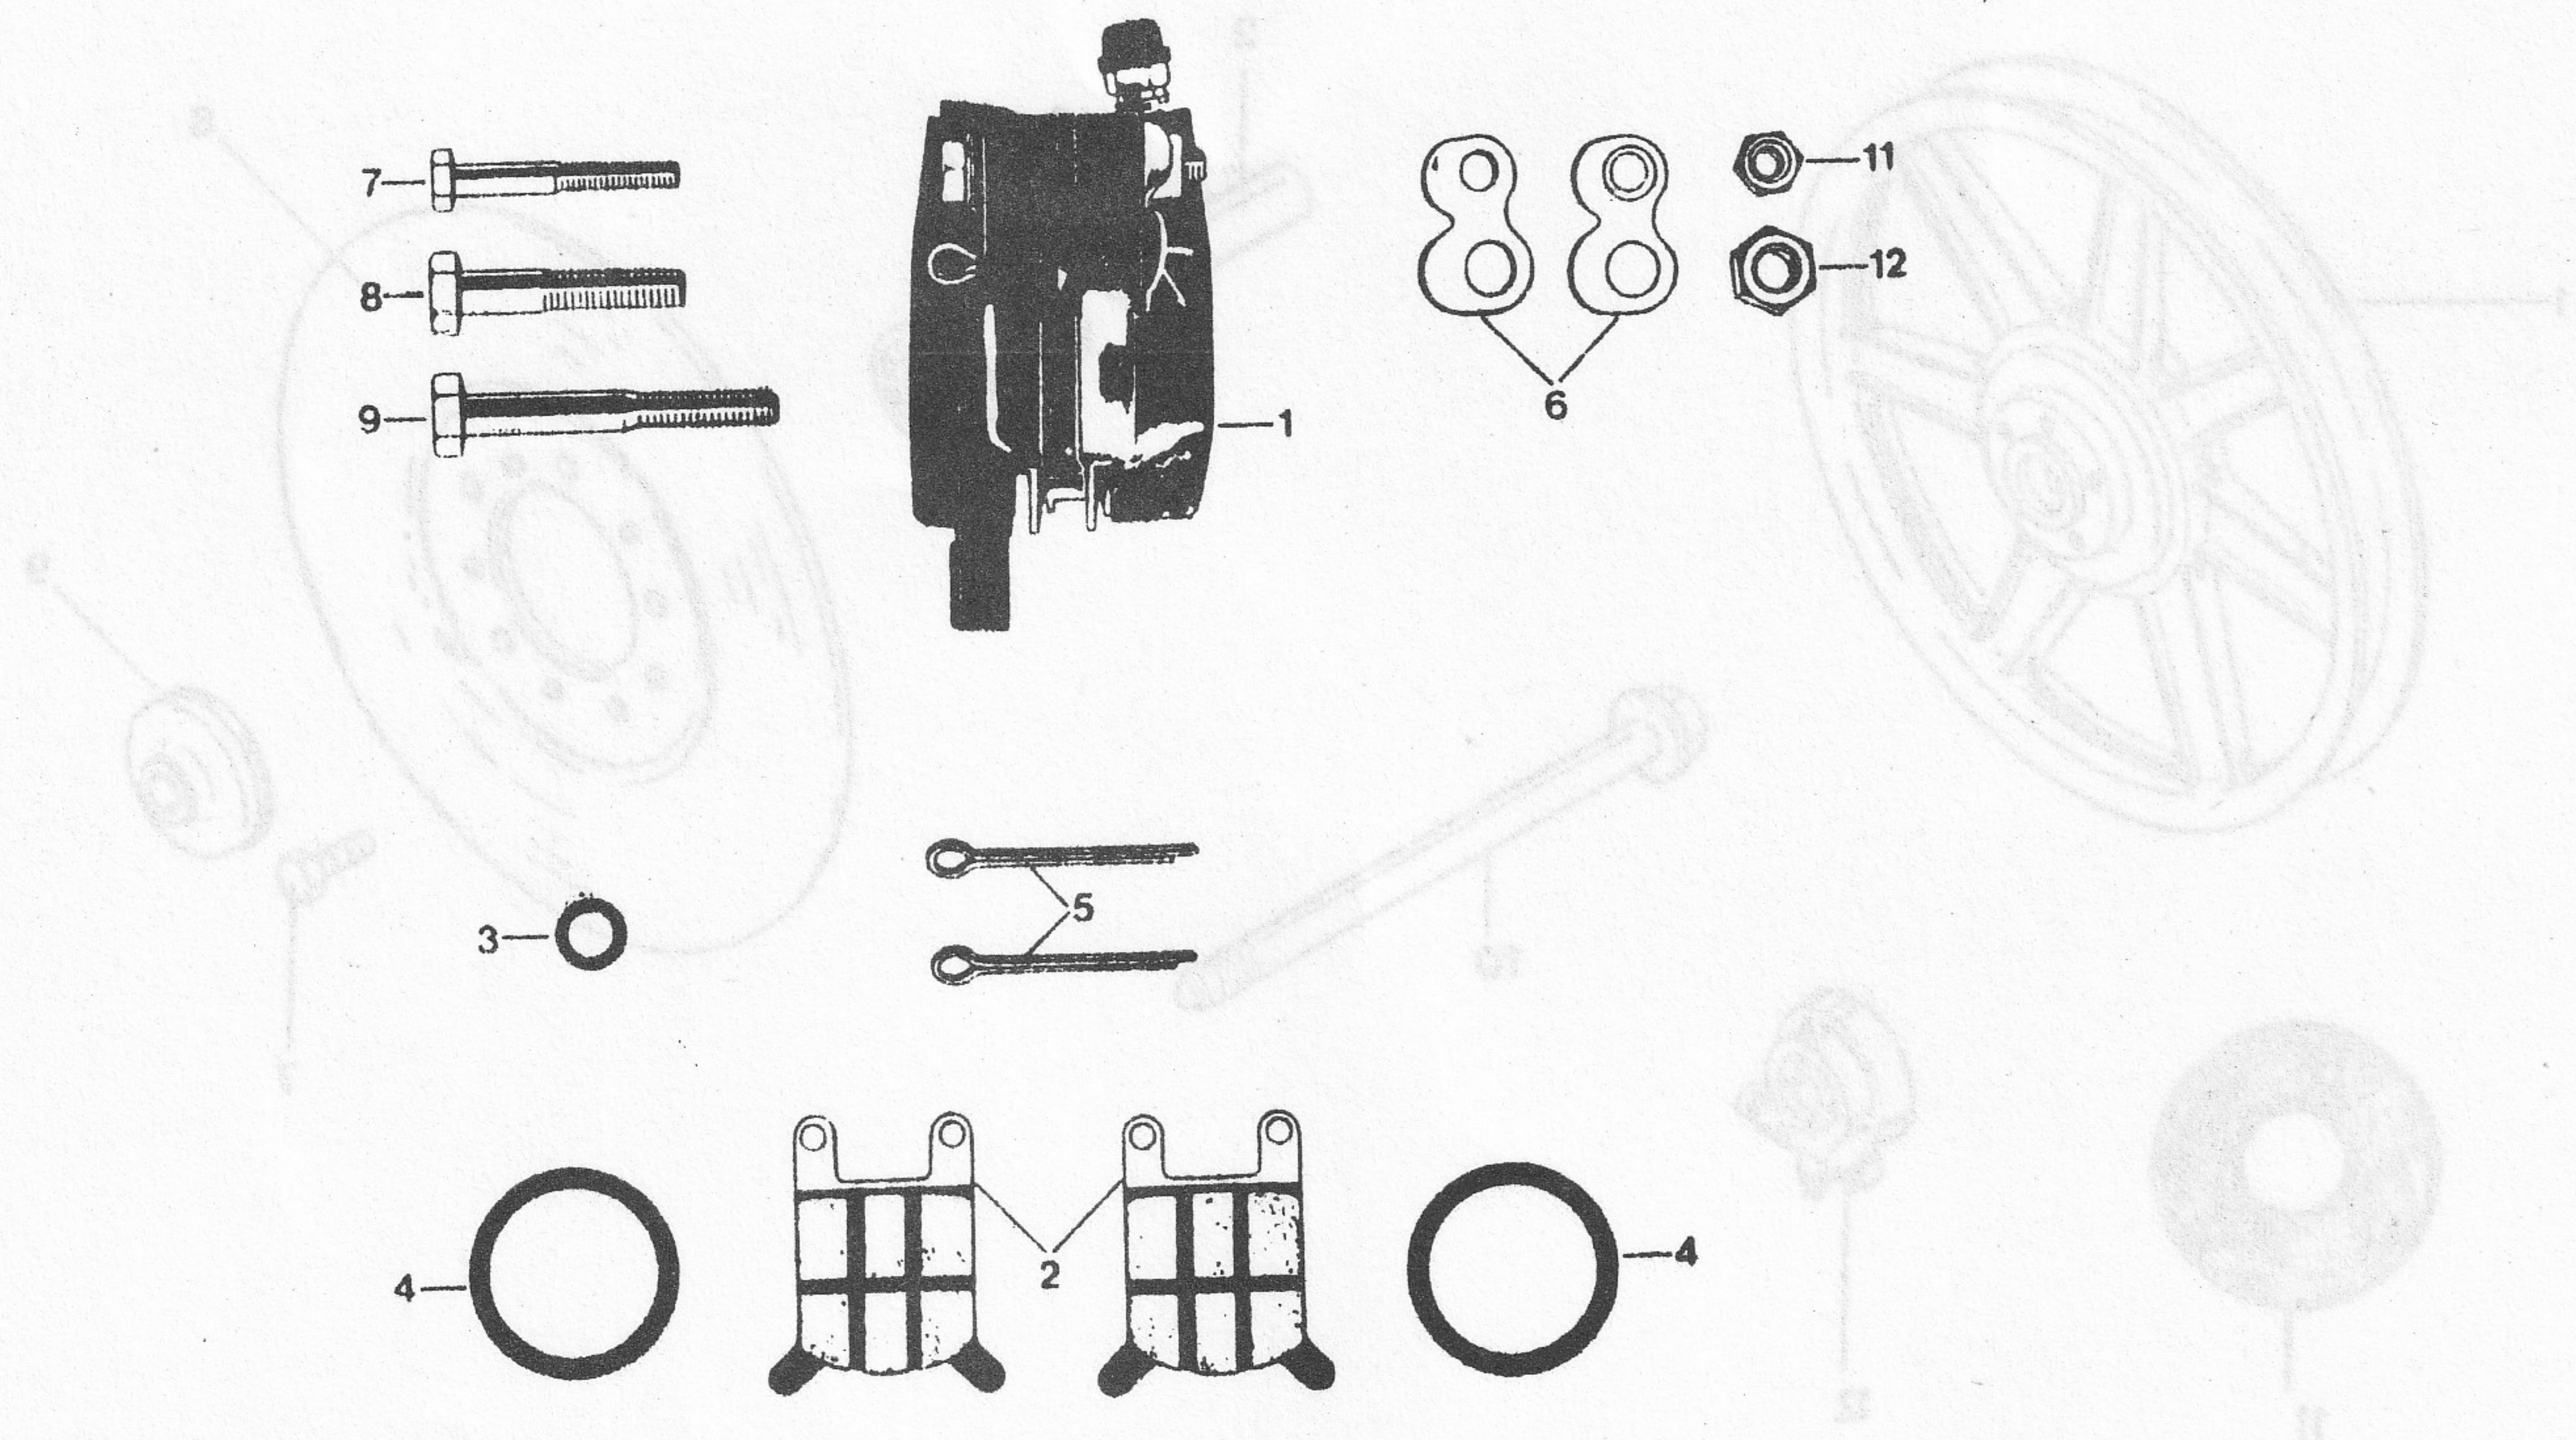

REMCLAUW

VOORWIEL

Afb.	Bestelnummer	Omschrijving	Bestelnummer	Afb.
1	8615-71585-0	remklauw cpl.	8615-71585-0	1
-	8615-71586-0	revisieset	8615-71586-0	2
2	8615-71588-0	remblokset	8615-71588-0	3
3	8615-71590-0	o-ring	8615-71590-0	4
4	8615-71591-0	o-ring p/set	8615-71591-0	4
5	8615-71592-0	splitpen	8615-71592-0	5
6	8615-71593-0	borgset	8615-71593-0	6
7	8615-71585-3	bout m6	8615-71585-3	7
8	8615-71585-4	bout m8	8615-71585-4	8
9	8615-71585-5	bout m8	8615-71585-5	9
11	8600-00006-0	moer m6	8600-00006-0	11
12	8600-00008-0	moer m8	8600-00008-0	12
--	8615-71595-0	ontluchttingsnippel	8615-71595-0	--