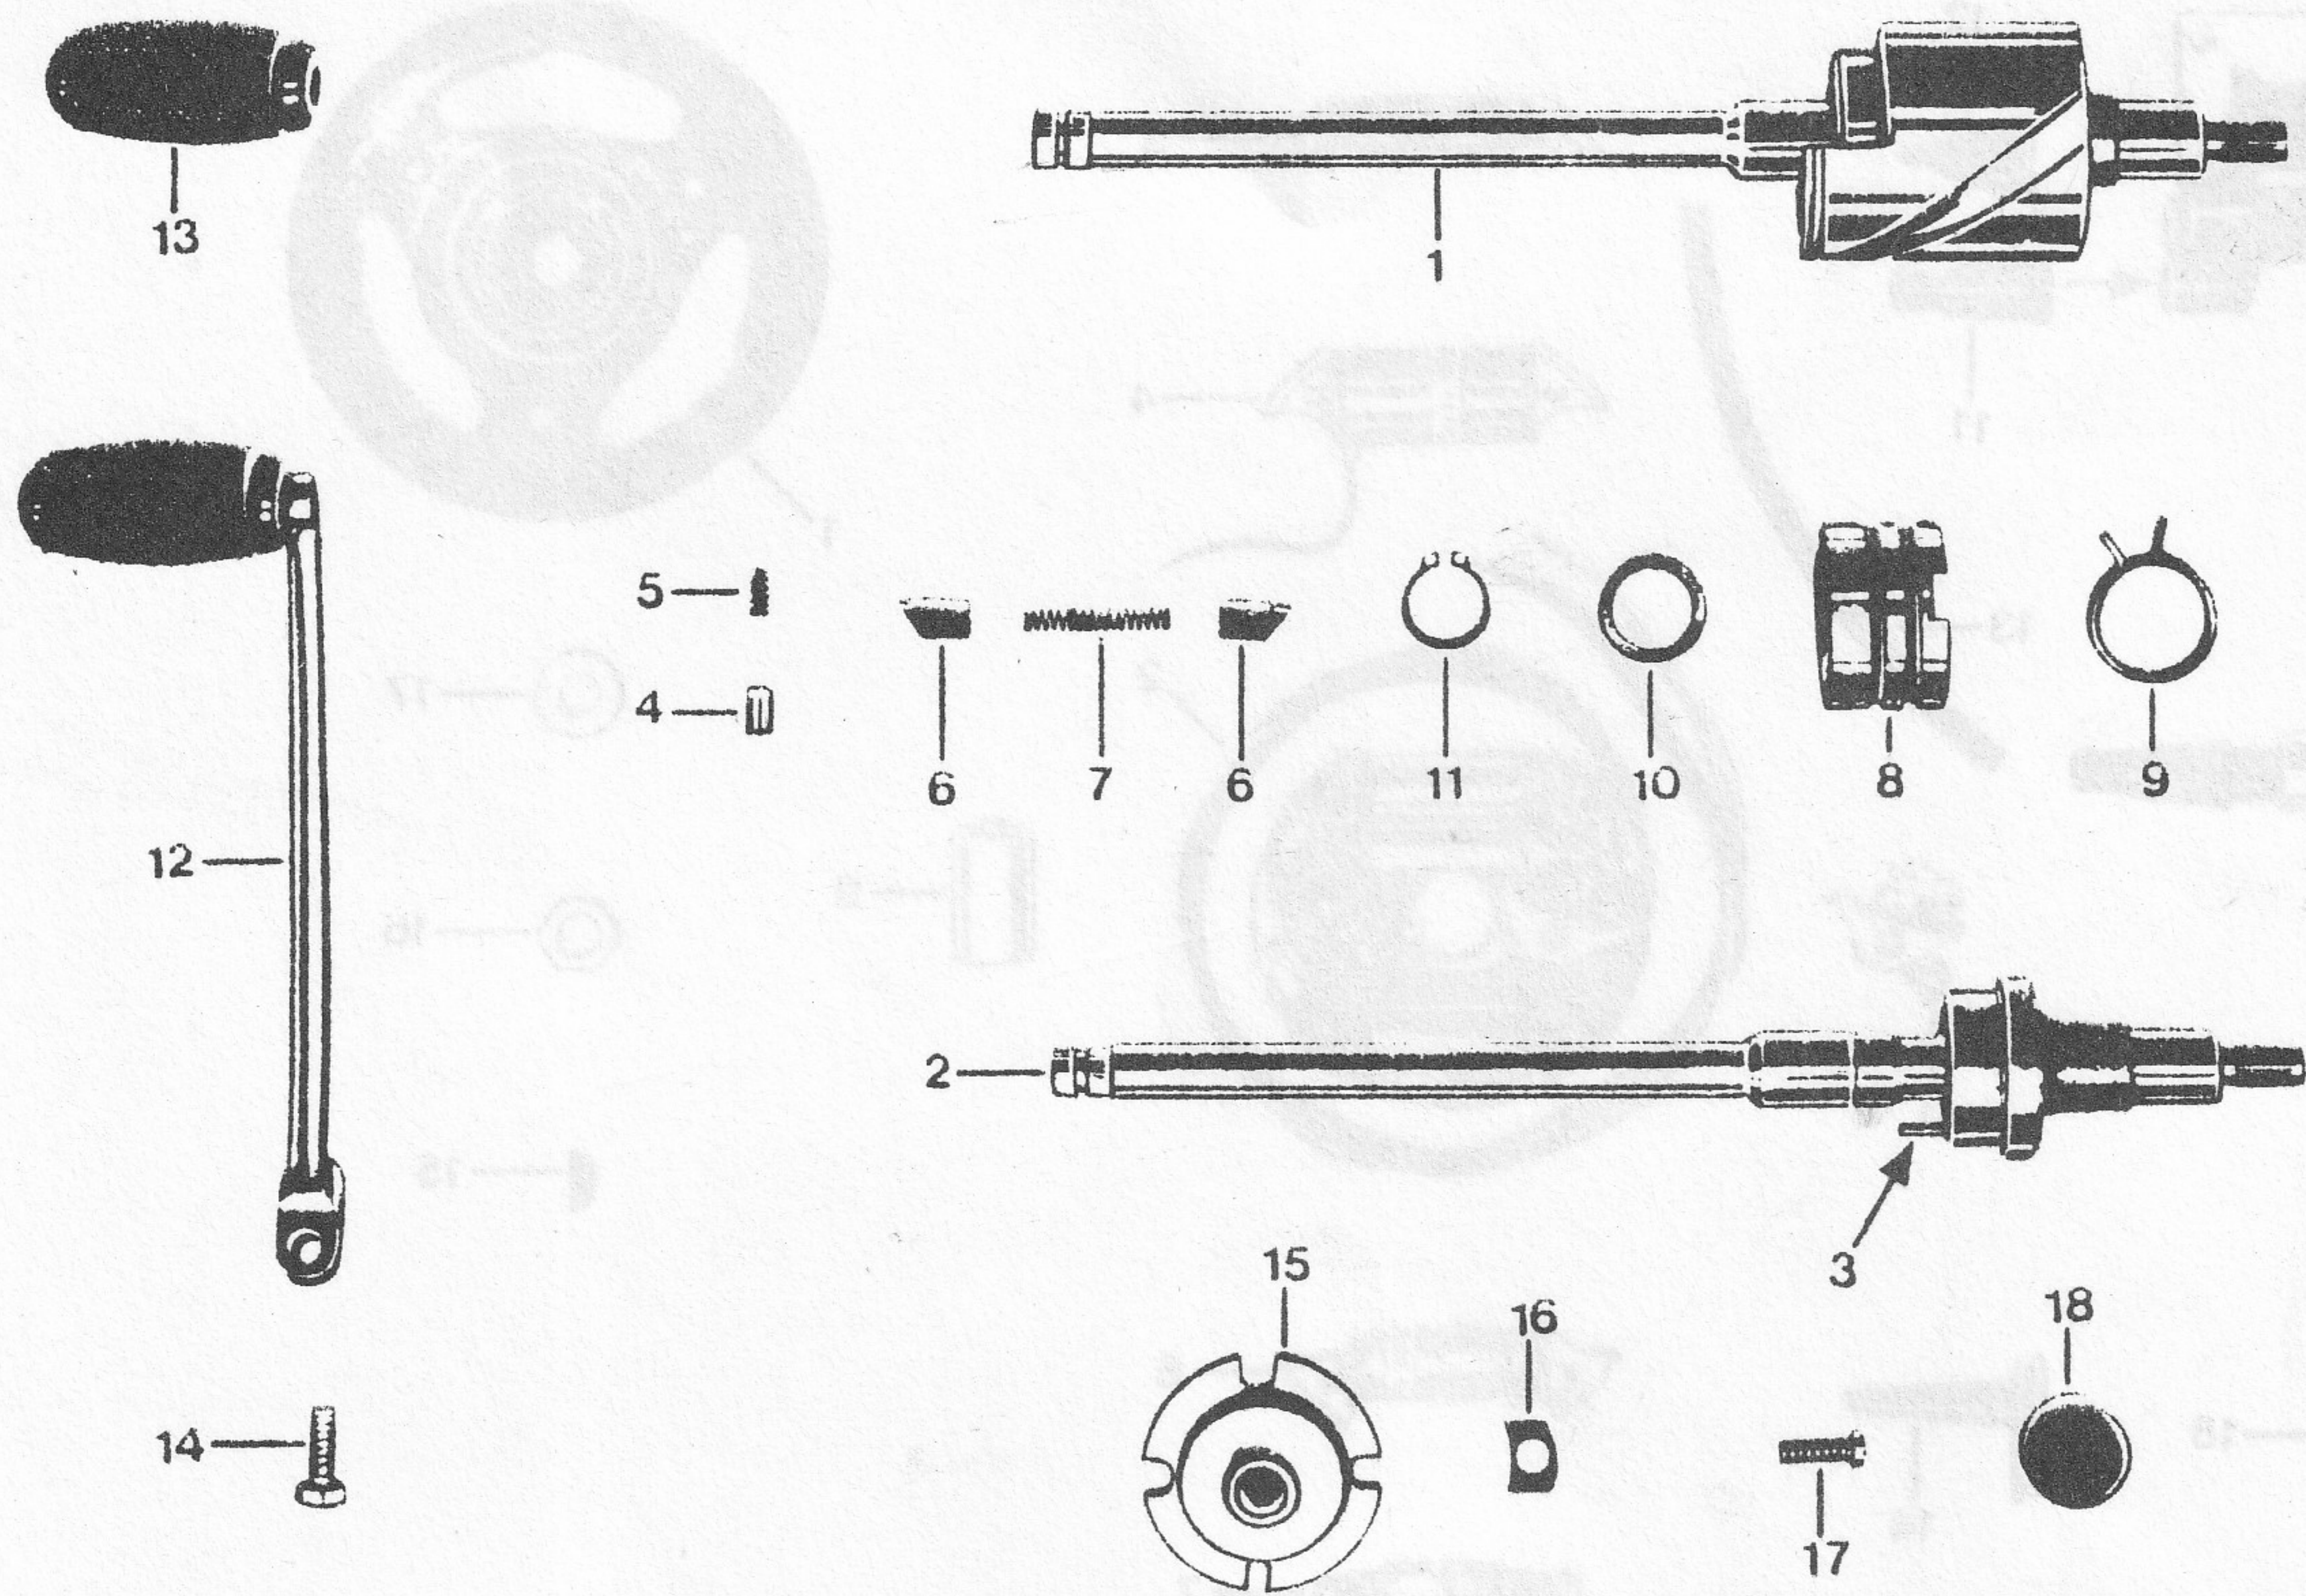

SCHAKELKLOKAS-SCHAKELPEDAAL

ONTSTRIJK

Afb.	Bestelnummer	Omschrijving
1	8605-31366-0	schakelklokas cpl.
2	8605-31367-0	schakelklokas kaal
3	8605-31360-0	pen
4	8605-21211-0	aanslagbout
5	8605-21210-0	veertje
-	8605-21222-0	nietje
6	8605-21166-0	schakelpal
7	8605-21106-0	veer
8	8605-21124-0	schakelklok
9	8605-21167-0	draaiveer
10	8605-21125-0	vulschijf
11	8605-21126-0	borg
12	8605-21258-0	schakelpedaal recht
--	8605-23760-0	schakelpedaal gebogen
13	8605-21260-0	rubber
14	8605-21258-3	bout m6
15	8605-21271-0	instelplaat
16	8605-21313-0	borg
17	8605-21271-3	bout m6
18	8605-21295-0	dop