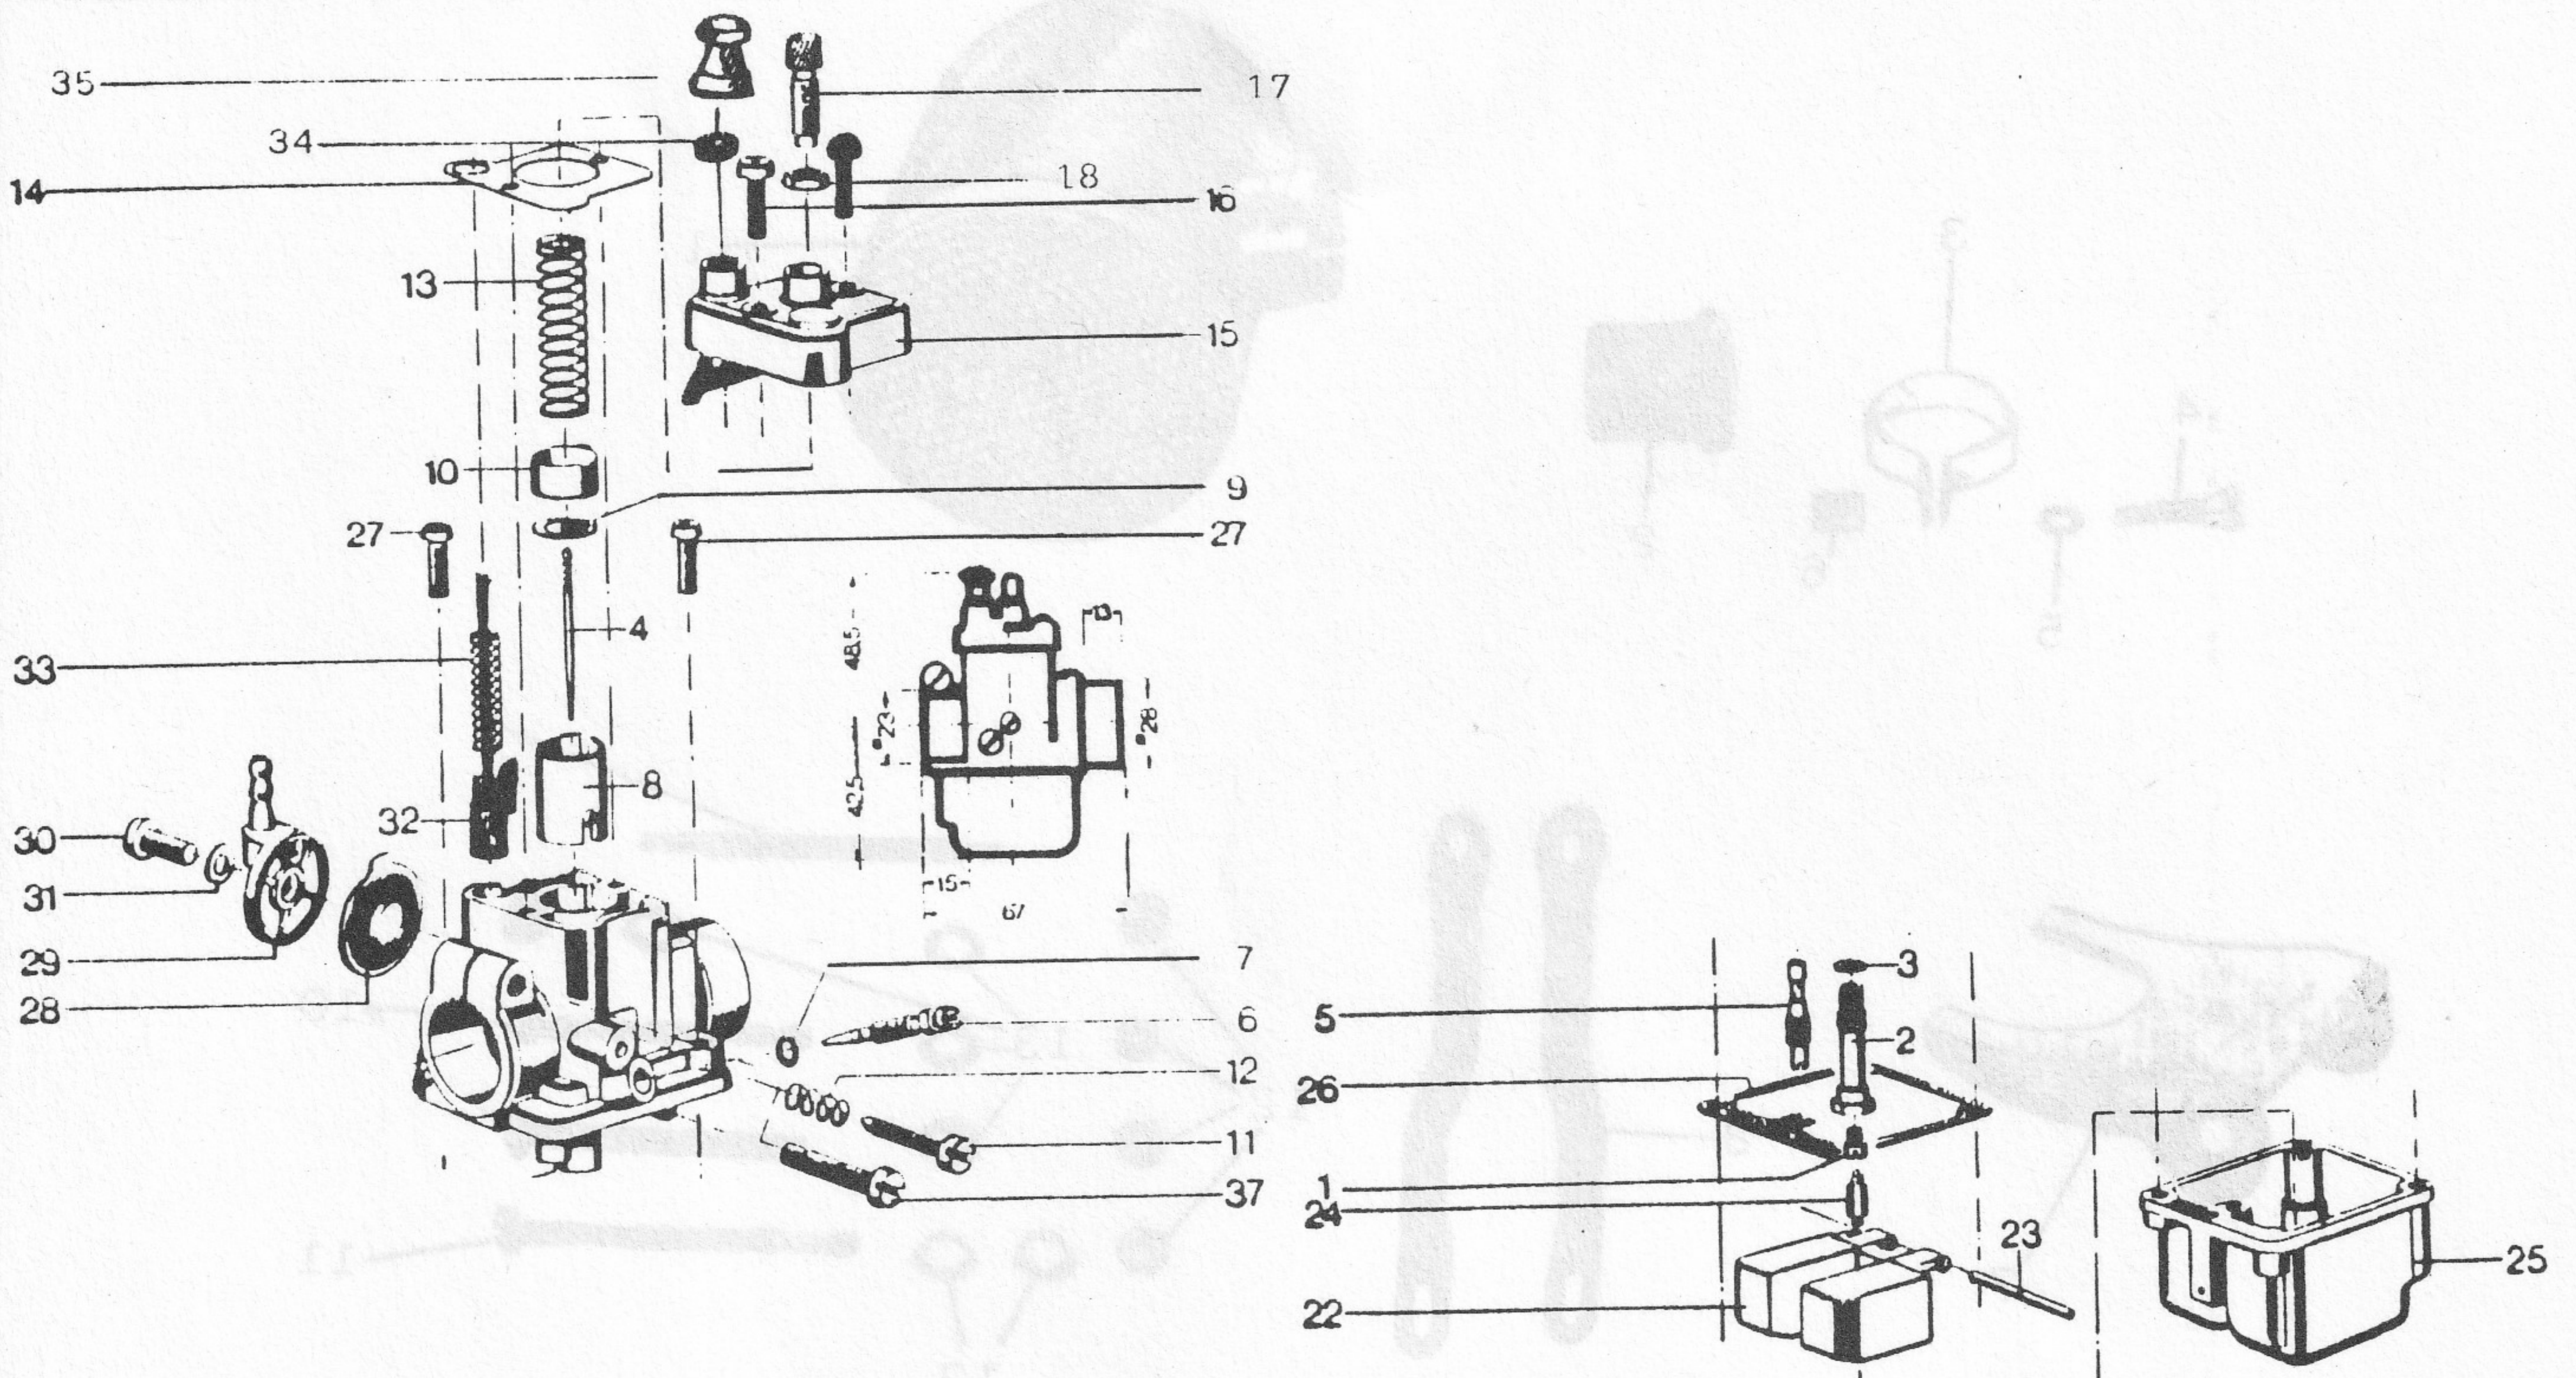

# CARBURATEUR BING 17-10-104a

Afb.	Bestelnummer	Omschrijving
-	8604-25050-0	carburateur bing 17-10-104a
1	8604-61219-0	hoofdsproeier
2	8604-61210-0	naaldsproeier
3	8604-61211-0	ring
4	8604-61212-0	gasnaald
5	8604-61213-0	stationairsproeier
6	8604-61214-0	luchtsproeier
7	8604-61215-0	ring
8	8604-61220-0	gasschuif
9	8604-61221-0	borg
10	8604-61222-0	geleider
11	8604-61216-0	stationairschroef
12	8604-61217-0	veer
13	8604-61223-0	gasschuifveer
14	8604-61231-0	pakking
15	8604-61230-0	mengkamerdeksel
16	8604-61230-3	boutje
17	8604-61247-0	stelschroef
18	8604-61248-0	moer
22	8604-61251-0	vlotter
23	8604-61252-0	vlotterpen
24	8604-61153-0	afsluiter
25	8604-61253-0	vlotterkamer
26	8604-61254-0	pakking
28	8604-61260-0	filter
29	8604-61261-0	filterdeksel
30	8604-61261-3	bout m4
31	8600-00004-1	vulring m4
32	8604-61271-0	chokeschuif
33	8604-61272-0	veer
34	8604-61273-0	rubber
35	8604-61274-0	chokeknop
37	8604-25050-3	bout m5