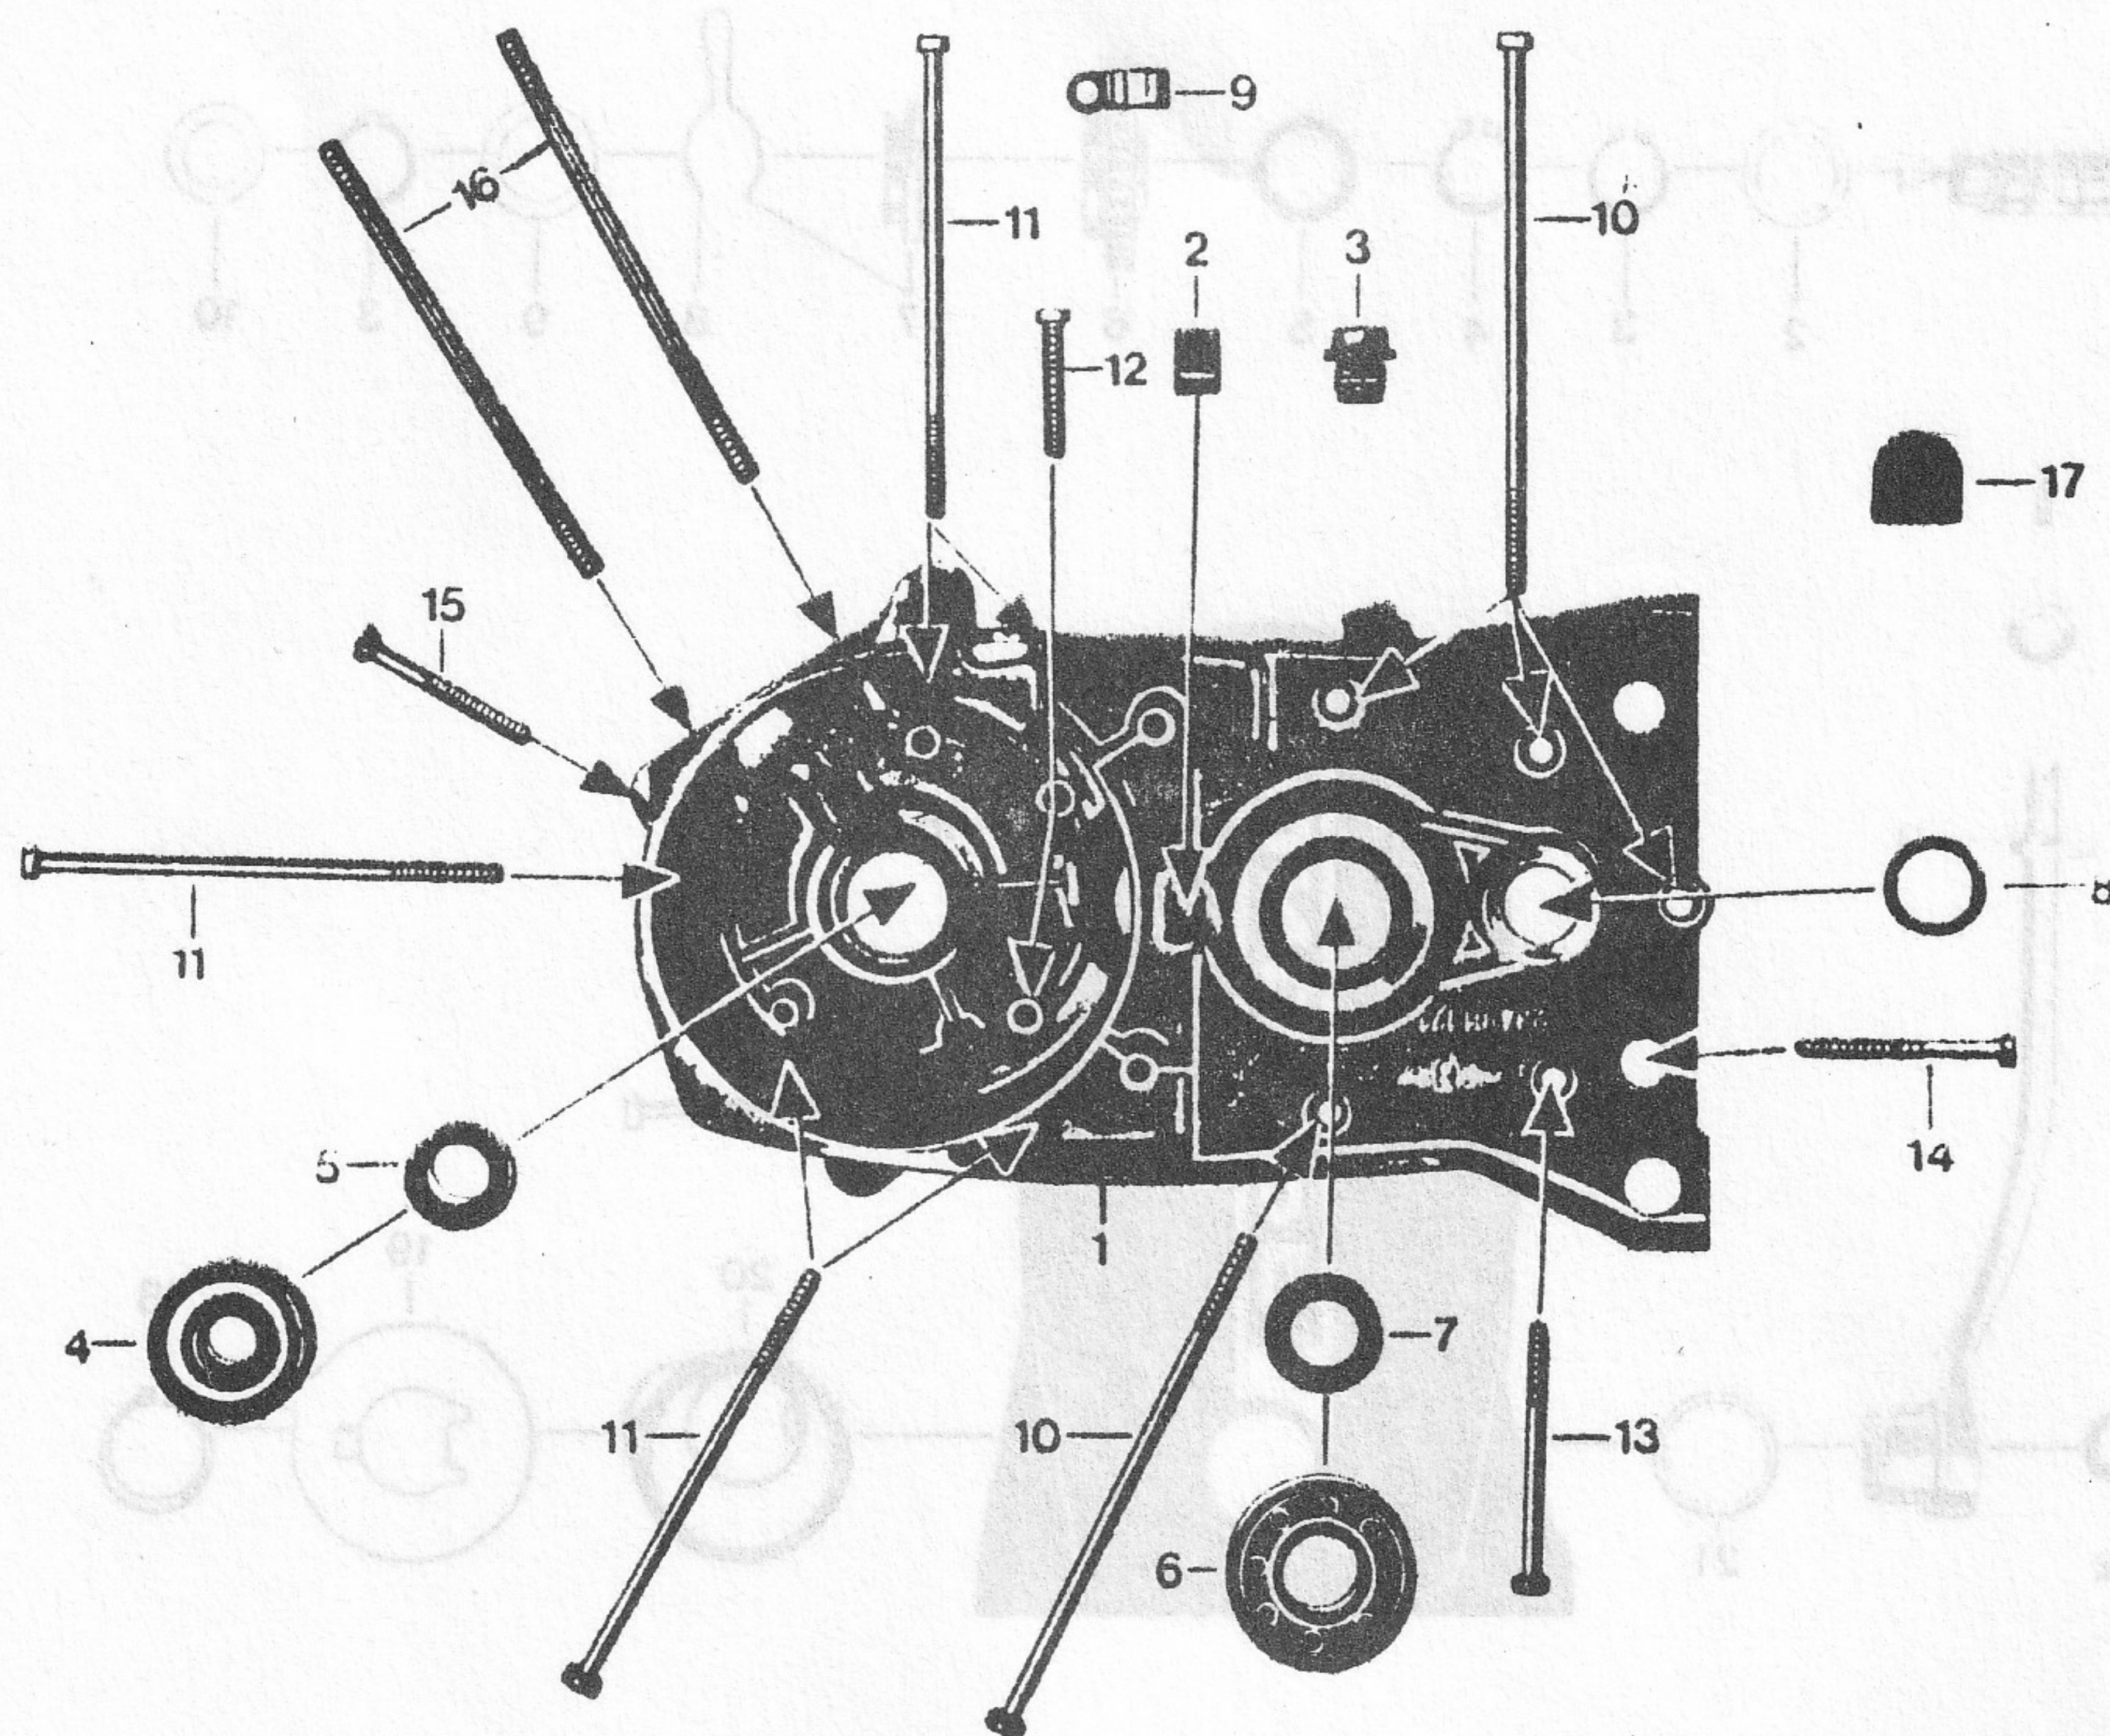

CARTERHELFT LINKS

ONTSTEEKINGSDEKSEL-KI-CRSTARTER

Afb.	Bestelnummer	Omschrijving	Bestelnummer	Afb.
1	8601-21175-0	carterhelft links	8601-21175-0	1
2	8601-31195-0	naaldlager	8601-31195-0	2
3	8601-20023-0	olievuldop	8601-20023-0	3
4	8601-19549-0	kogellager 6203-z/c3	8601-19549-0	4
5	8601-17700-0	keerring 17x28x7d	8601-17700-0	5
6	8601-19574-0	kogellager 6204-c3	8601-19574-0	6
7	8601-17772-0	keerring 20x30x7	8601-17772-0	7
8	8601-17759-0	keerring 20x26x4	8601-17759-0	8
9	8601-20020-0	kabelklem	8601-20020-0	9
10	8601-20085-0	carterbout m6	8601-20085-0	10
11	8601-20086-0	carterbout m6	8601-20086-0	11
12	8601-20087-0	carterbout m6	8601-20087-0	12
13	8601-20088-0	carterbout m6	8601-20088-0	13
14	8601-20089-0	carterbout m6	8601-20089-0	14
15	8601-20090-0	carterbout m6	8601-20090-0	15
16	8601-20084-0	tapeind m7	8601-20084-0	16
17	8601-31434-0	dekselrubber	8601-31434-0	17
--	8601-29208-0	carterpakking	8601-29208-0	--