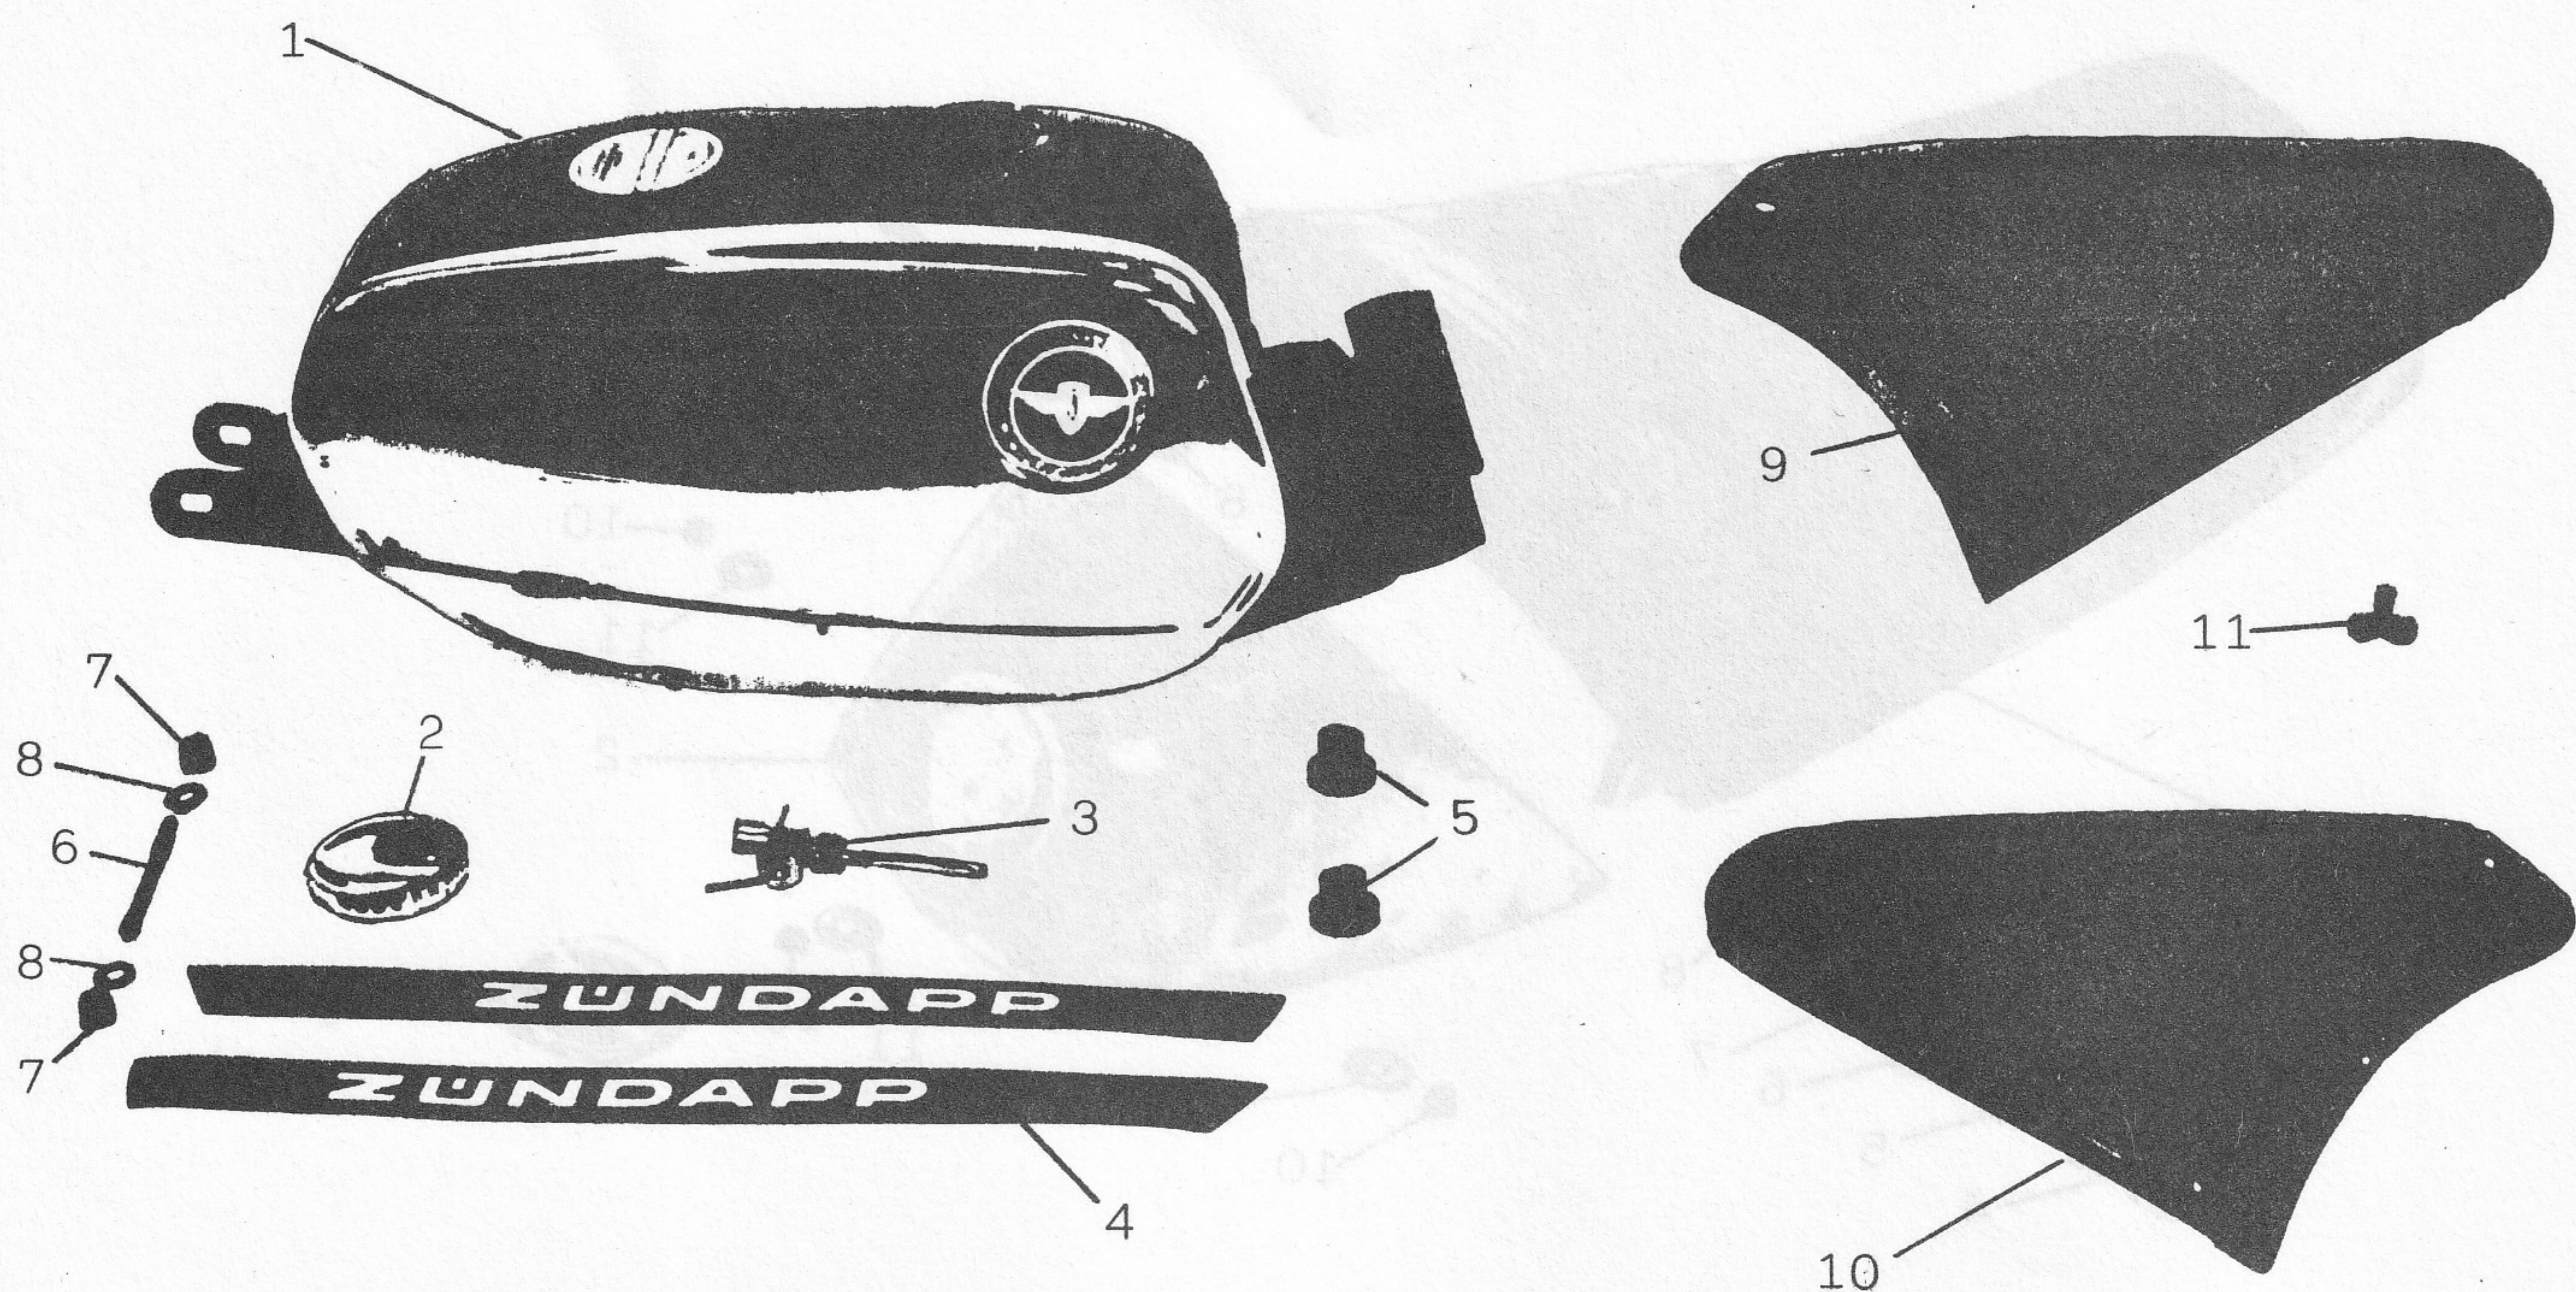

BENZINETANK-ZIJDEKSELS

BUDDY-SEAT

Afb.	Bestelnummer	Omschrijving
1	8620-71100-8	benzinetank rood
-	8620-71100-9	benzinetank zilver grijs
2	8620-71101-0	tankdop
3	8620-71112-0	benzinekraan
4	8620-71113-0	transfer links
-	8620-71114-0	transfer rechts
5	8620-71116-0	ophangrubber
6	8620-71117-0	tapeind m8
7	8600-00008-0	moer m8
8	8600-00008-1	vulring m8
9	8610-71130-8	zijdeksel links rood
-	8610-71130-9	zijdeksel links zilver grijs
10	8610-71131-8	zijdeksel rechts rood
--	8610-71131-9	zijdeksel rechts zilver grijs
11	8610-71134-0	schroef m6
--	8610-71137-0	transfer KS SUPER