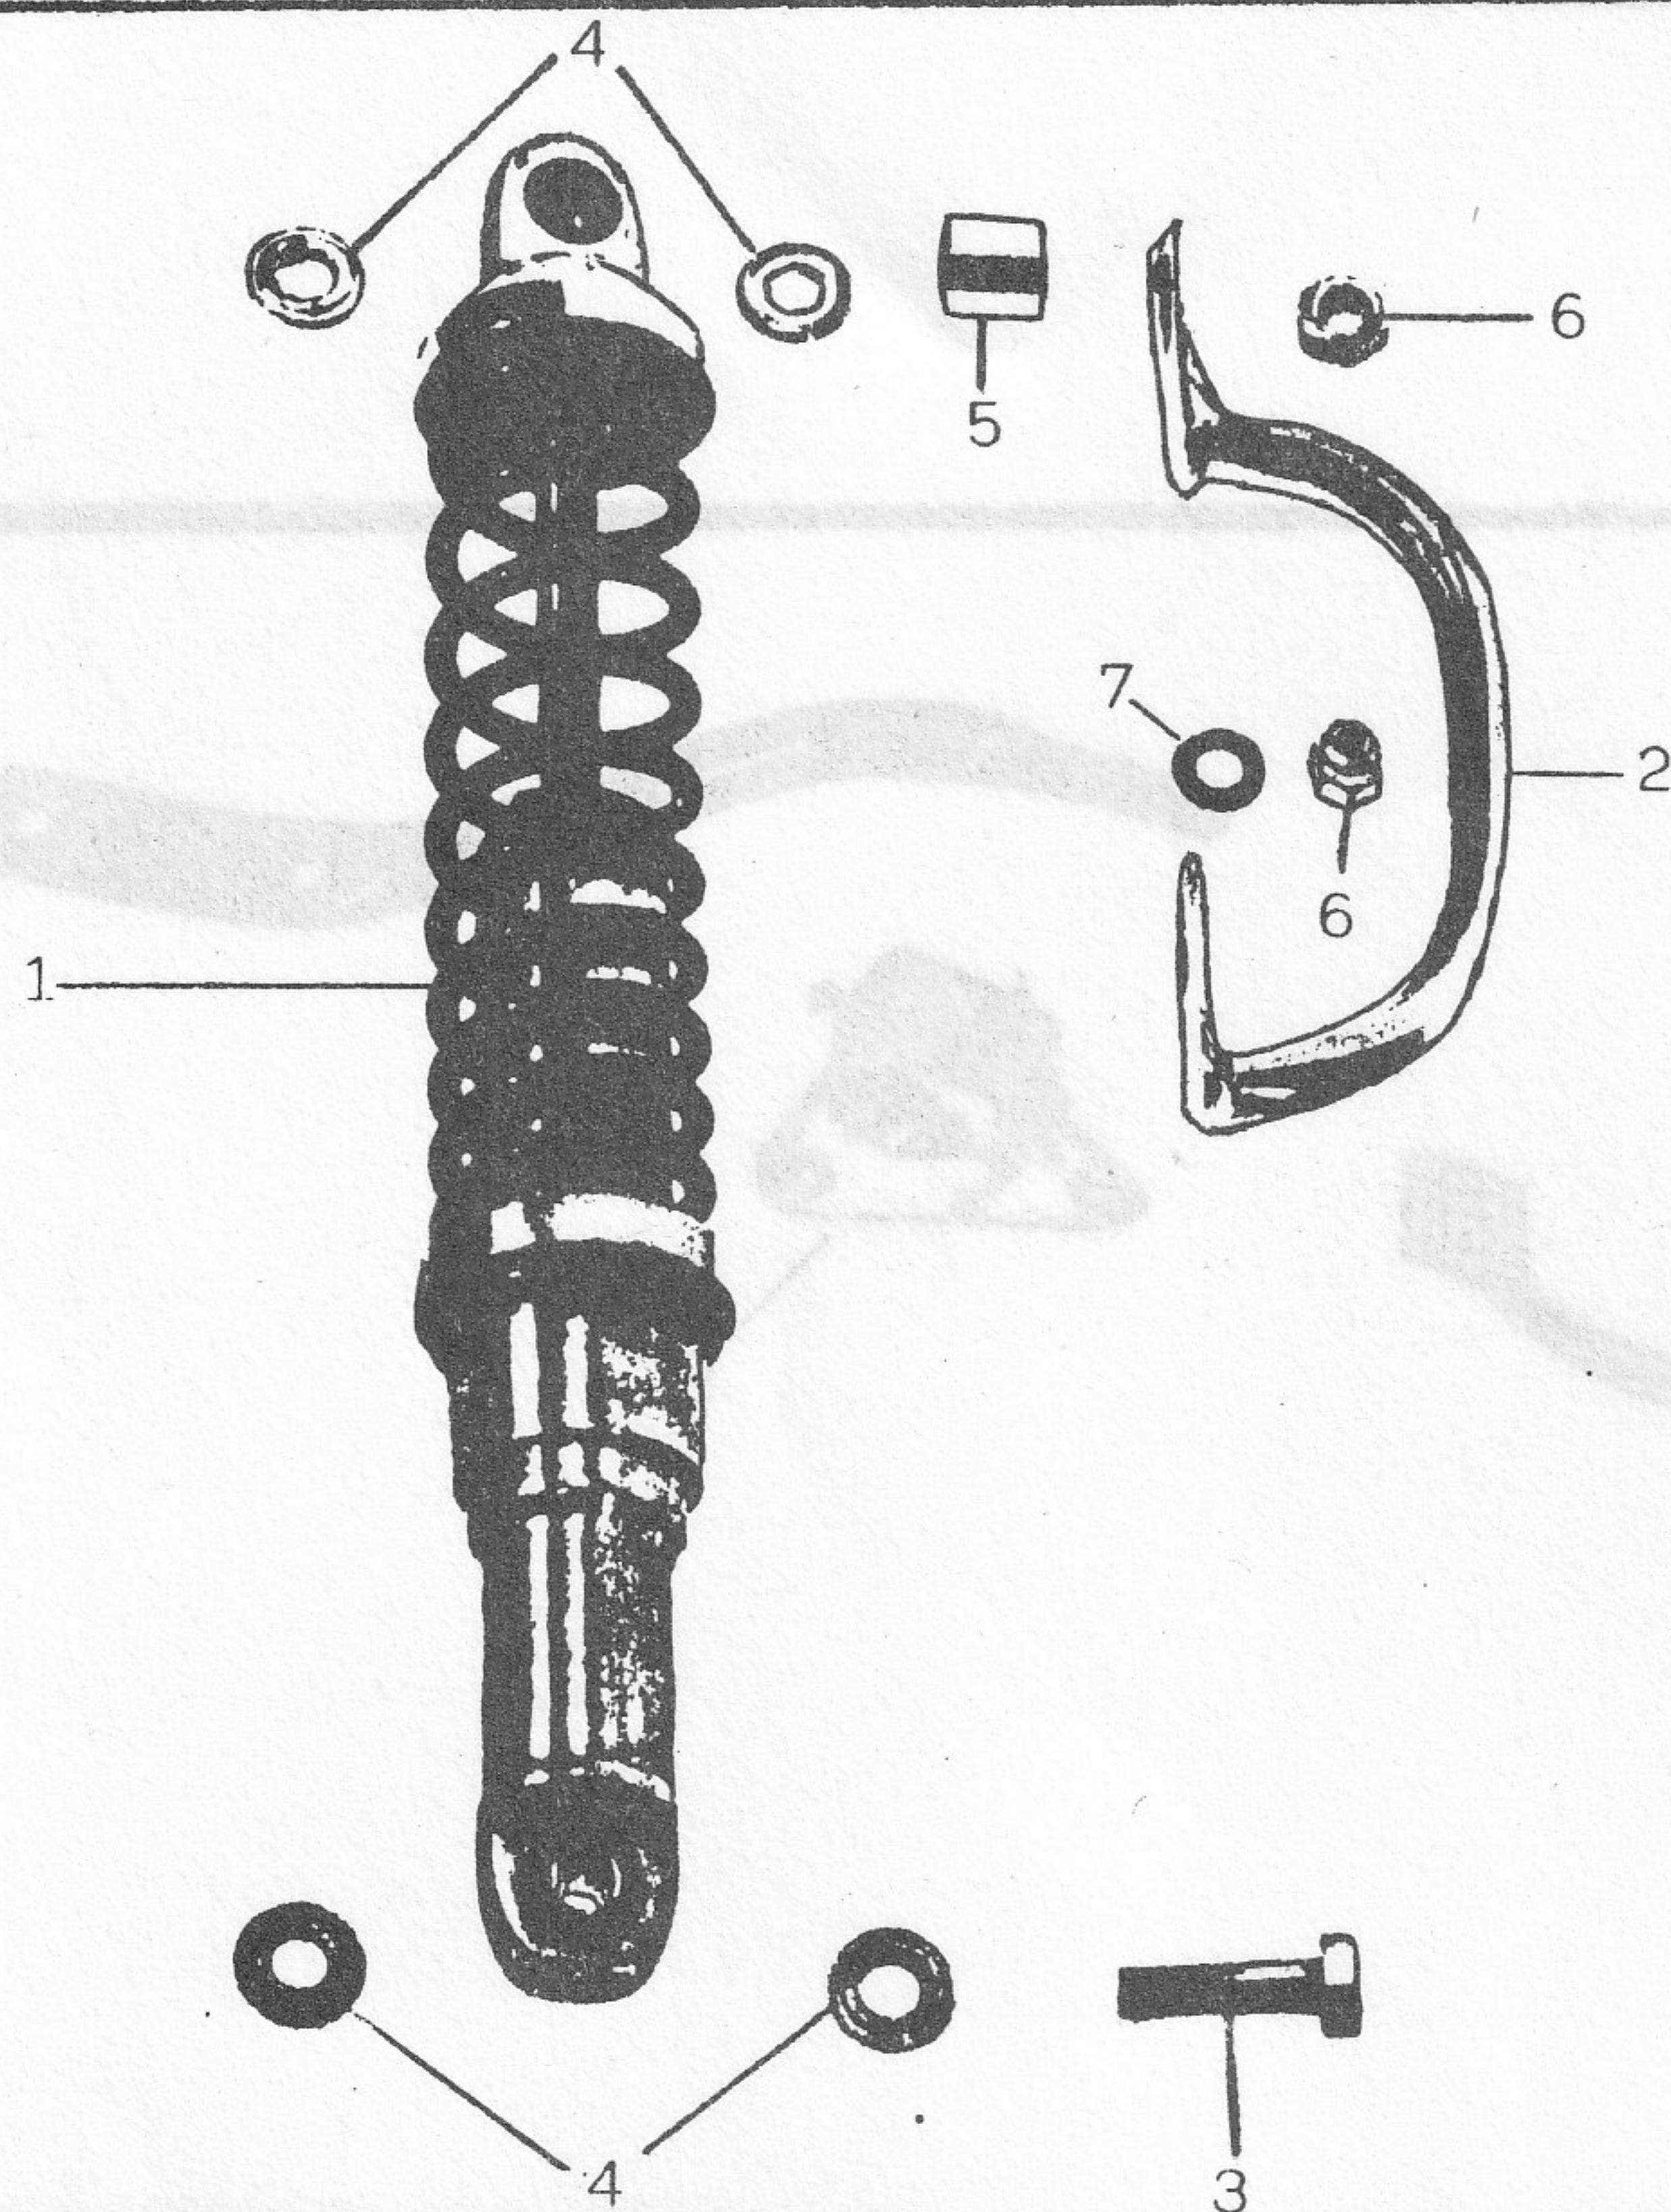

SCHOKBREKER-OPPAKBEUGEL

Afb.	Bestelnummer	Omschrijving	Bestelnummer	Afb.
1	8614-71500-0	schokbreker p/stuk	8614-71500-0	1
2	8610-71510-0	opkakeugel l/r p/stuk	8610-71510-0	2
3	8614-71500-3	bout m8	8614-71500-3	3
4	8600-00008-1	vulring m8	8600-00008-1	4
5	8610-71512-0	afstandsbus	8610-71512-0	5
6	8600-00008-0	moer m8	8600-00008-0	6
7	8600-00008-1	vulring m8	8600-00008-1	7