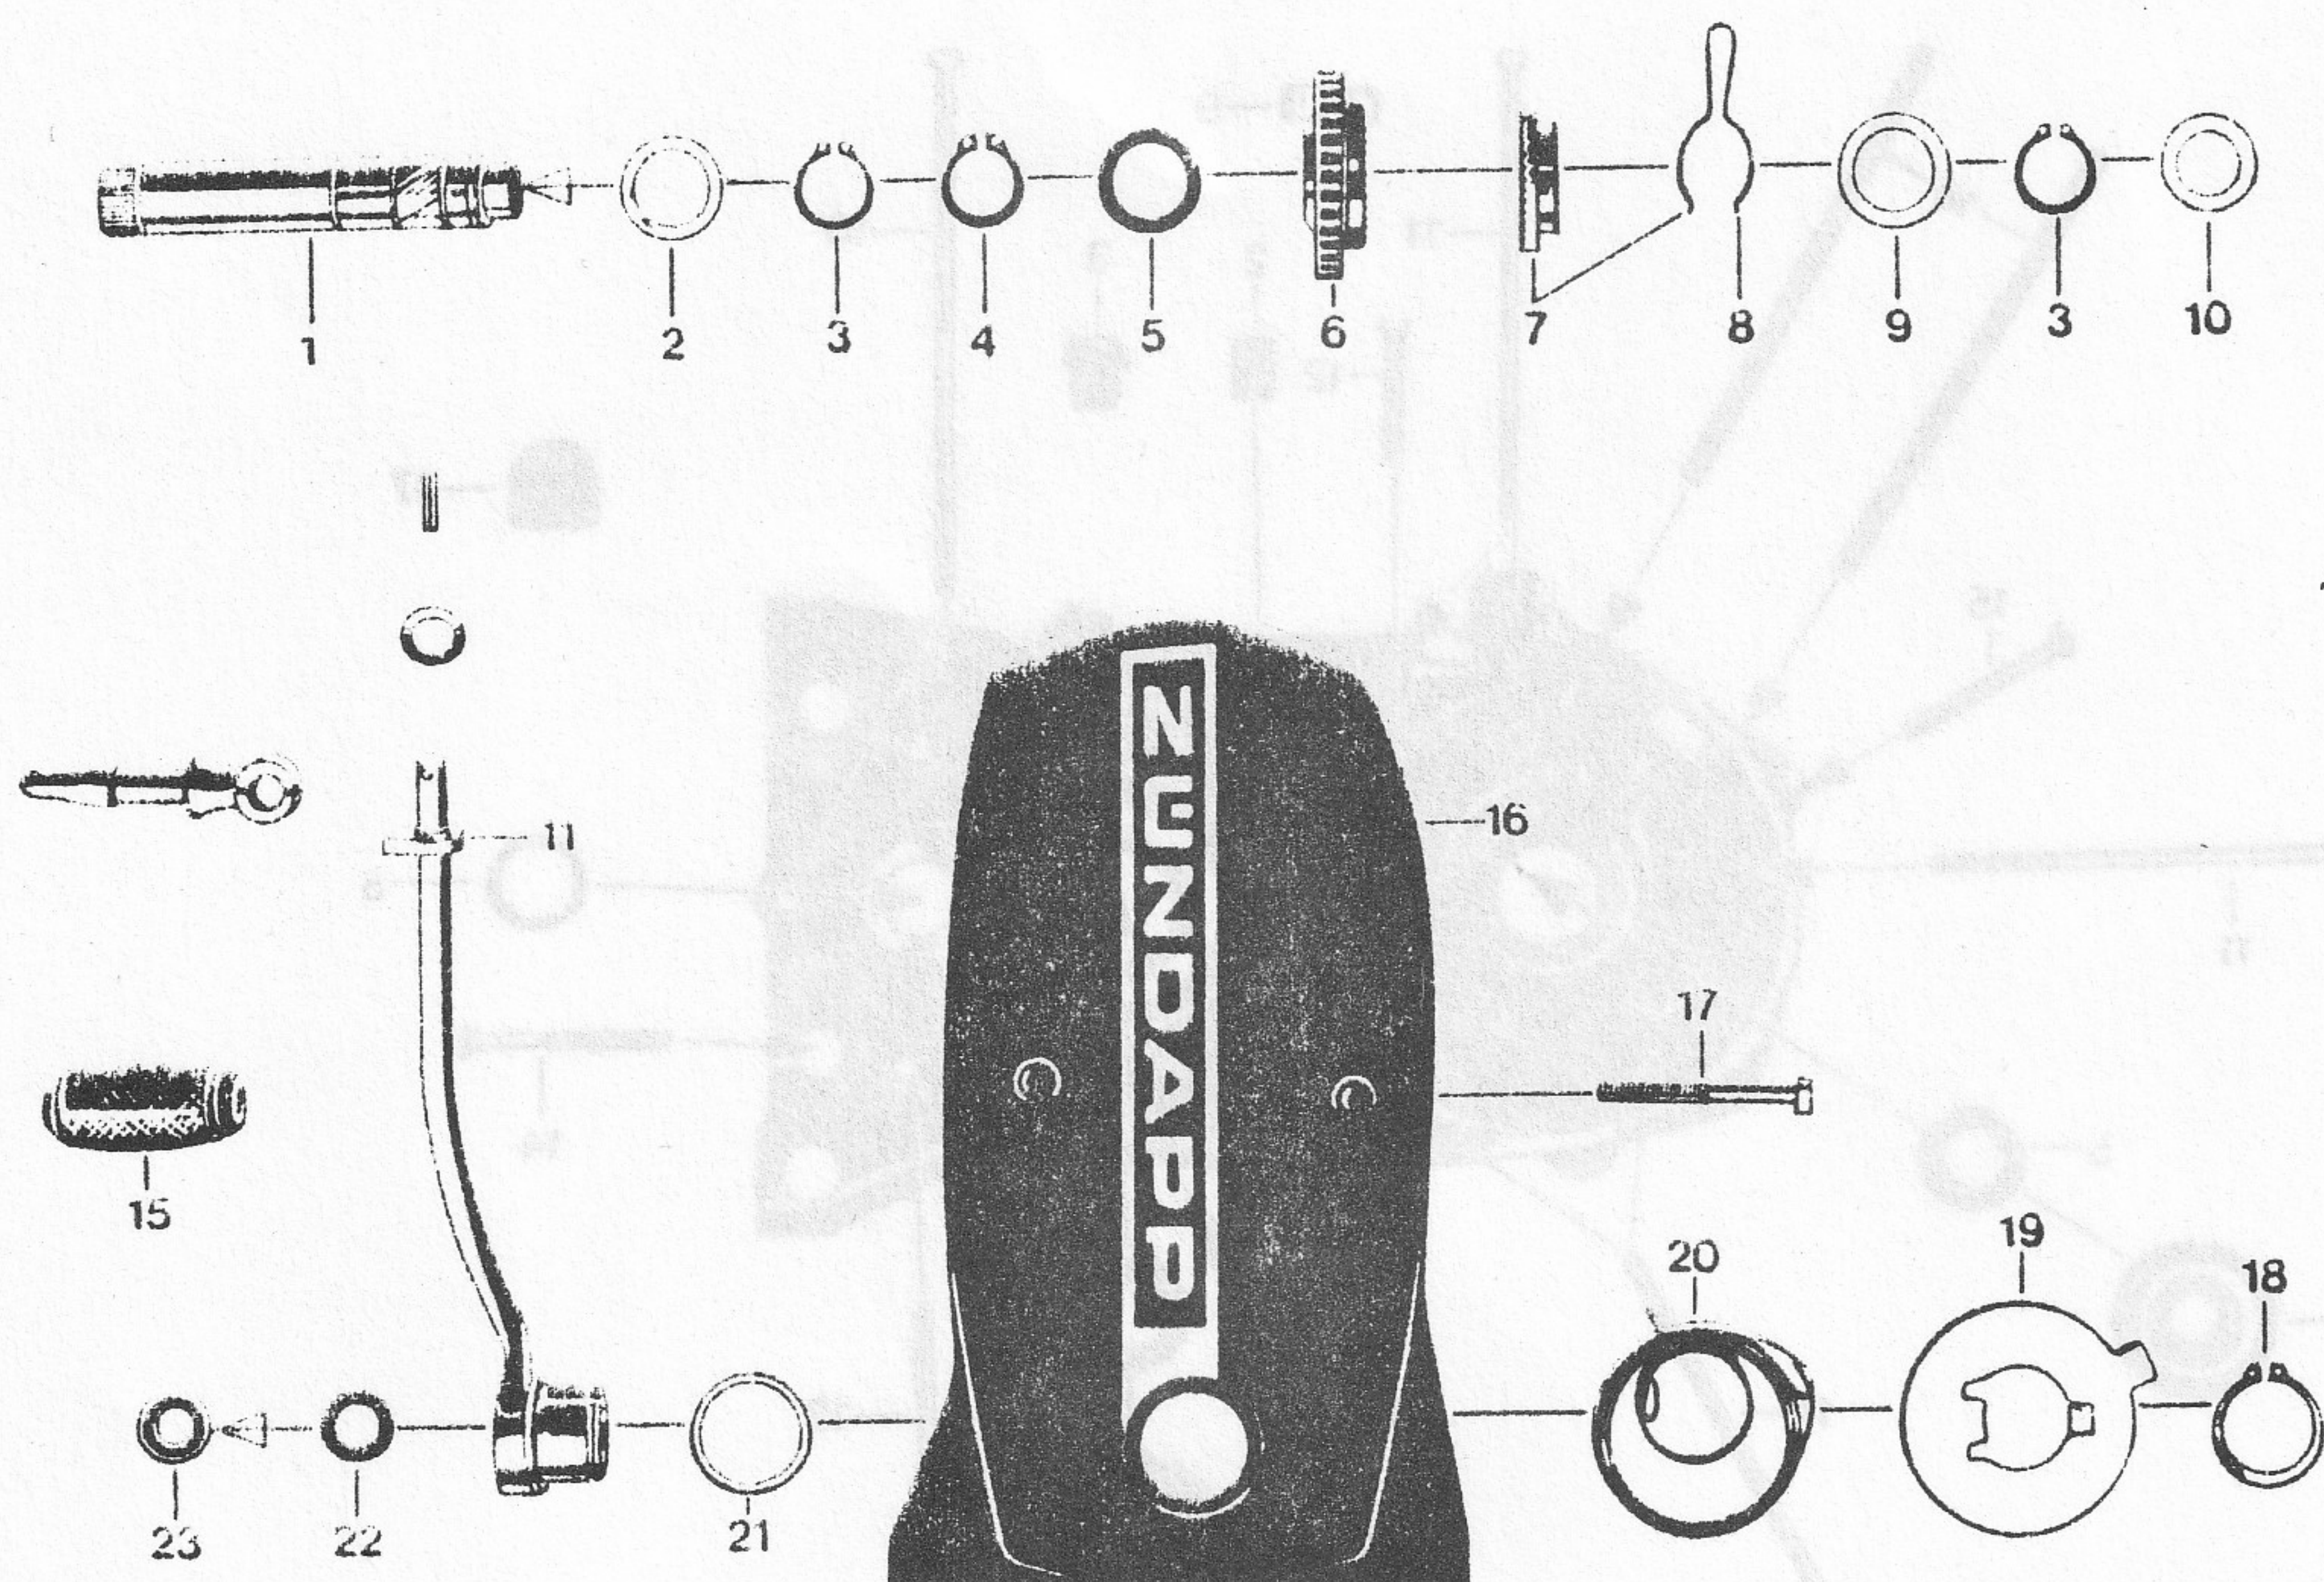

ONTSTEKINGSDEKSEL-KICKSTARTER

Afb.	Bestelnummer	Omschrijving
1	8605-30945-0	kickstarteras
2	8605-30942-0	vulschijf
-	8605-30942-1	vulschijf
-	8605-30942-2	vulschijf
-	8605-30942-3	vulschijf
3	8605-30943-0	borgveer
4	8605-30944-0	borgveer
5	8605-30947-0	vulschijf
6	8605-30948-0	startertandwiel 27t.
7	8605-30431-0	meenemer cpl.
8	8605-30432-0	remveer
9	8605-30433-0	vulschijf
-	8605-30433-1	vulschijf
10	8605-30434-0	vulschijf
11	8605-30946-0	kickstarter cpl
15	8605-30949-0	rubber
16	8601-21174-0	ontstekingsdeksel
17	8601-20090-0	carterbout m6
18	8605-27029-0	borgveer
19	8605-30430-0	plaat
20	8605-30417-0	spanveer
21	8605-30941-0	vulschijf
--	8605-30941-1	vulschijf
22	8605-30940-0	ring
23	8605-17530-0	keerring 12x20x4