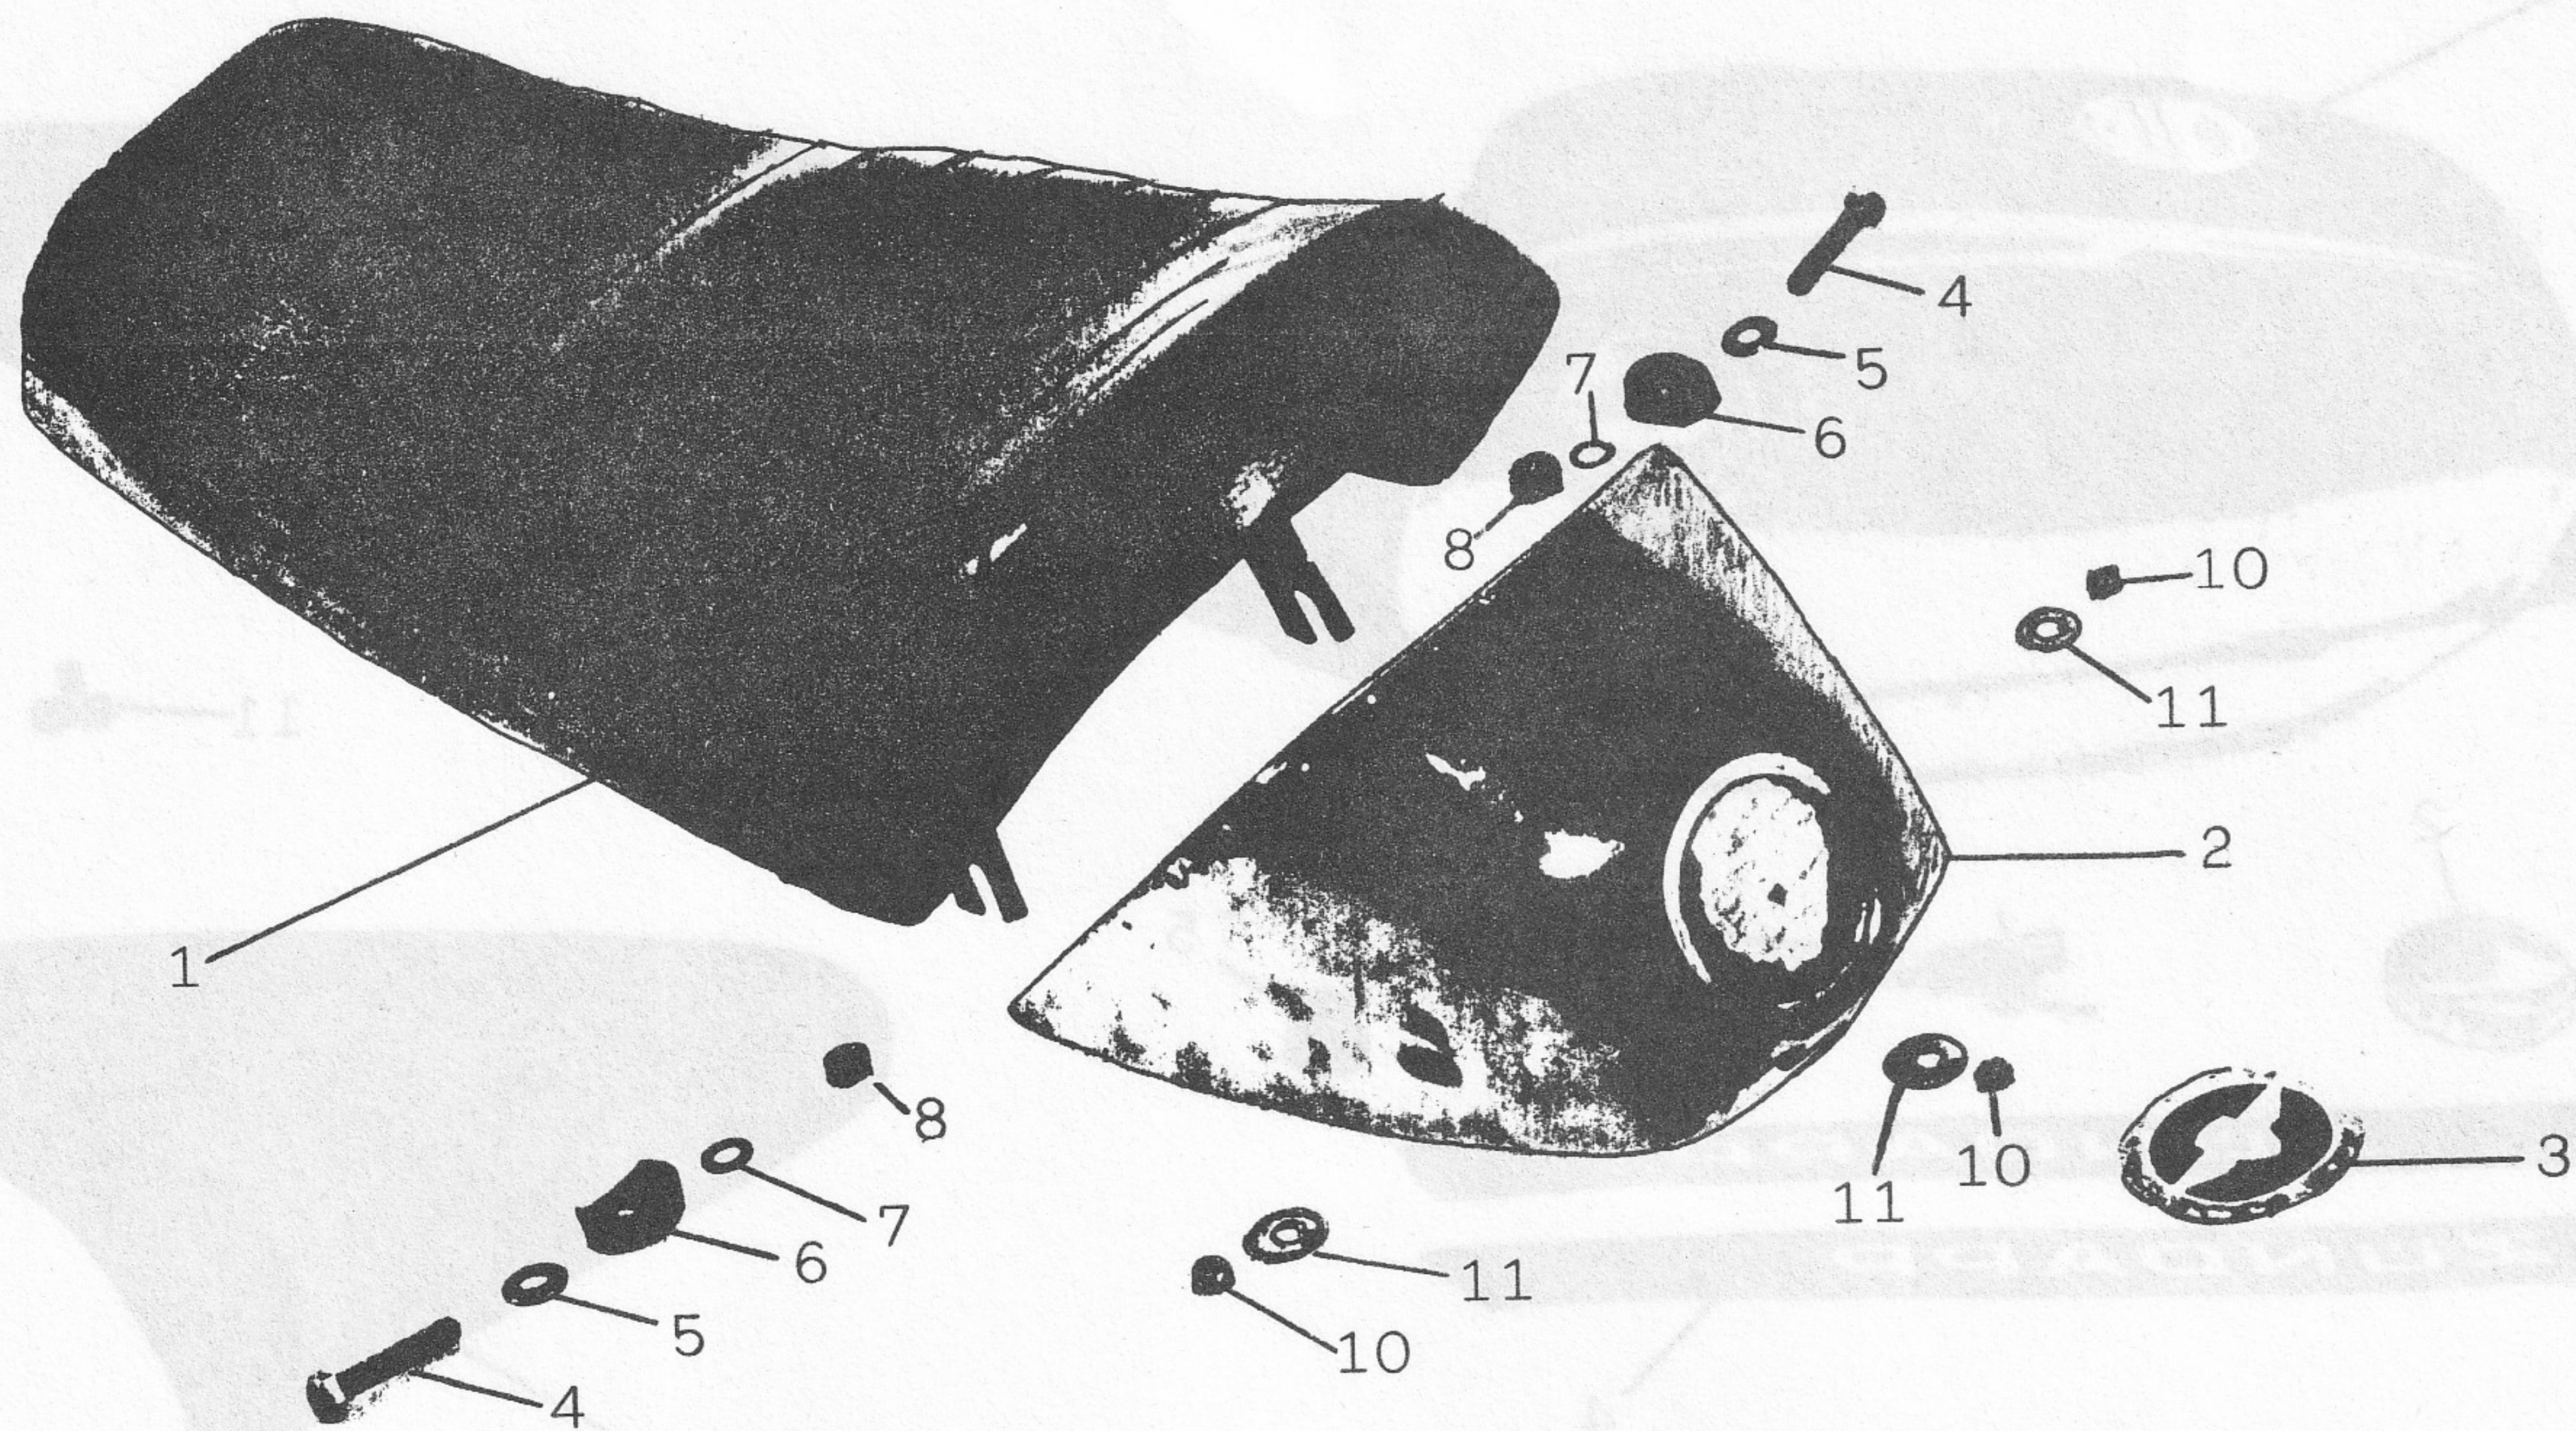

BUDDY-SEAT

BRUINWANK-XIJDEKSEL

Afb.	Bestelnummer	Omschrijving	Bestelnummer	Afb.
1	8621-71150-0	buddy-seat kaal	8621-71150-0	1
2	8621-71151-0	spoiler chroom	8621-71151-0	2
3	8621-71152-0	embleem	8621-71152-0	3
4	8621-71150-3	bout m8	8621-71150-3	4
5	8600-00008-1	vulring m8	8600-00008-1	5
6	8621-71154-0	rubber	8621-71154-0	6
7	8600-00008-1	vulring m8	8600-00008-1	7
8	8600-00008-0	moer m8	8600-00008-0	8
10	8600-00006-0	moer m6	8600-00006-0	10
11	8600-00006-1	vulring m6	8600-00006-1	11