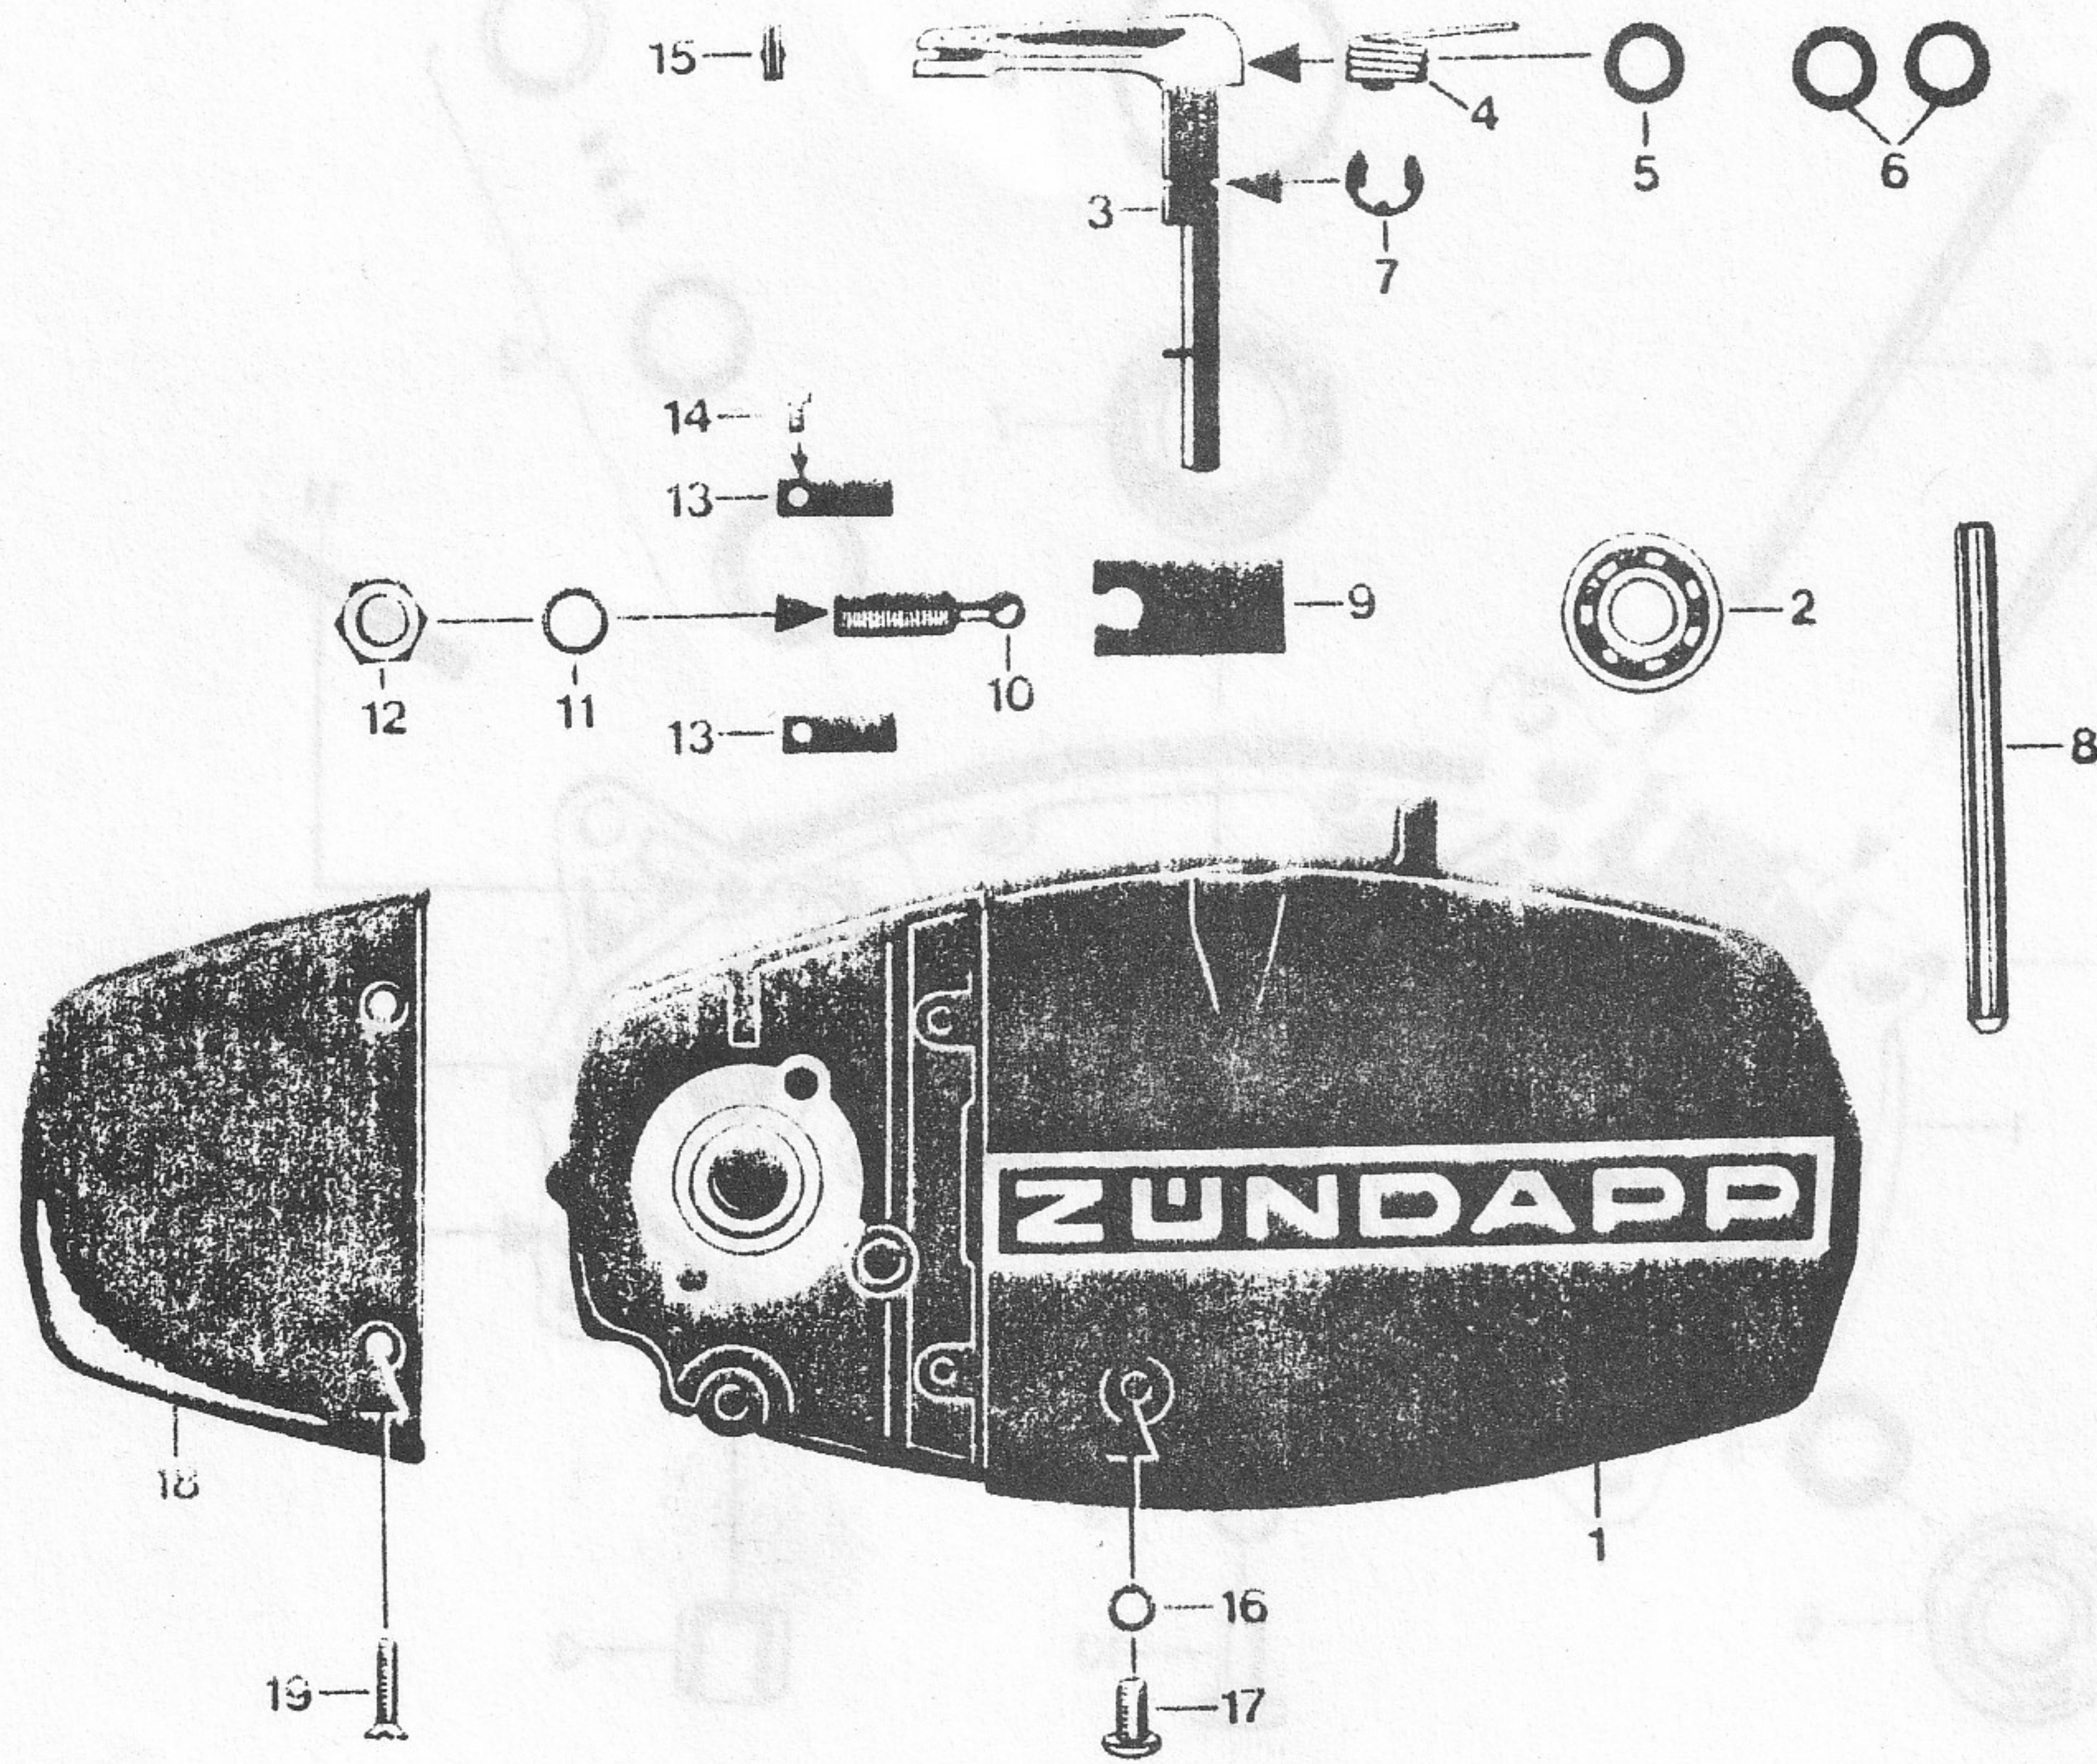

KOPPELINGSDEKSEL

Afb.	Bestelnummer	Omschrijving	Bestelnummer	Afb.
1	8601-21185-0	koppelingsdeksel	8601-21185-0	1
2	8601-19471-0	kogellager 6201-c3	8601-19471-0	2
3	8606-30545-0	koppelingshevel	8606-30545-0	3
4	8606-30540-0	draaiveer	8606-30540-0	4
5	8606-30541-0	o-ring	8606-30541-0	5
6	8606-30542-0	vulschijf	8606-30542-0	6
-	8606-30542-1	vulschijf	8606-30542-1	7
7	8606-30543-0	borg	8606-30543-0	8
8	8606-31305-0	schakelvorkstift	8606-31305-0	8
9	8606-21374-0	koppelingstong	8606-21374-0	9
10	8606-21090-0	stelbout	8606-21090-0	10
11	8606-21091-0	fiberring	8606-21091-0	11
12	8606-21092-0	moer	8606-21092-0	12
13	8606-21375-0	bladveer	8606-21375-0	13
14	8606-21376-0	parker	8606-21376-0	14
15	8606-30544-0	borgpen	8606-30544-0	15
16	8601-21185-1	fiberring	8601-21185-1	16
17	8601-21185-3	bout m6	8601-21185-3	17
18	8601-21246-0	dekselkapje	8601-21246-0	18
19	8601-21246-3	bout m5	8601-21246-3	19