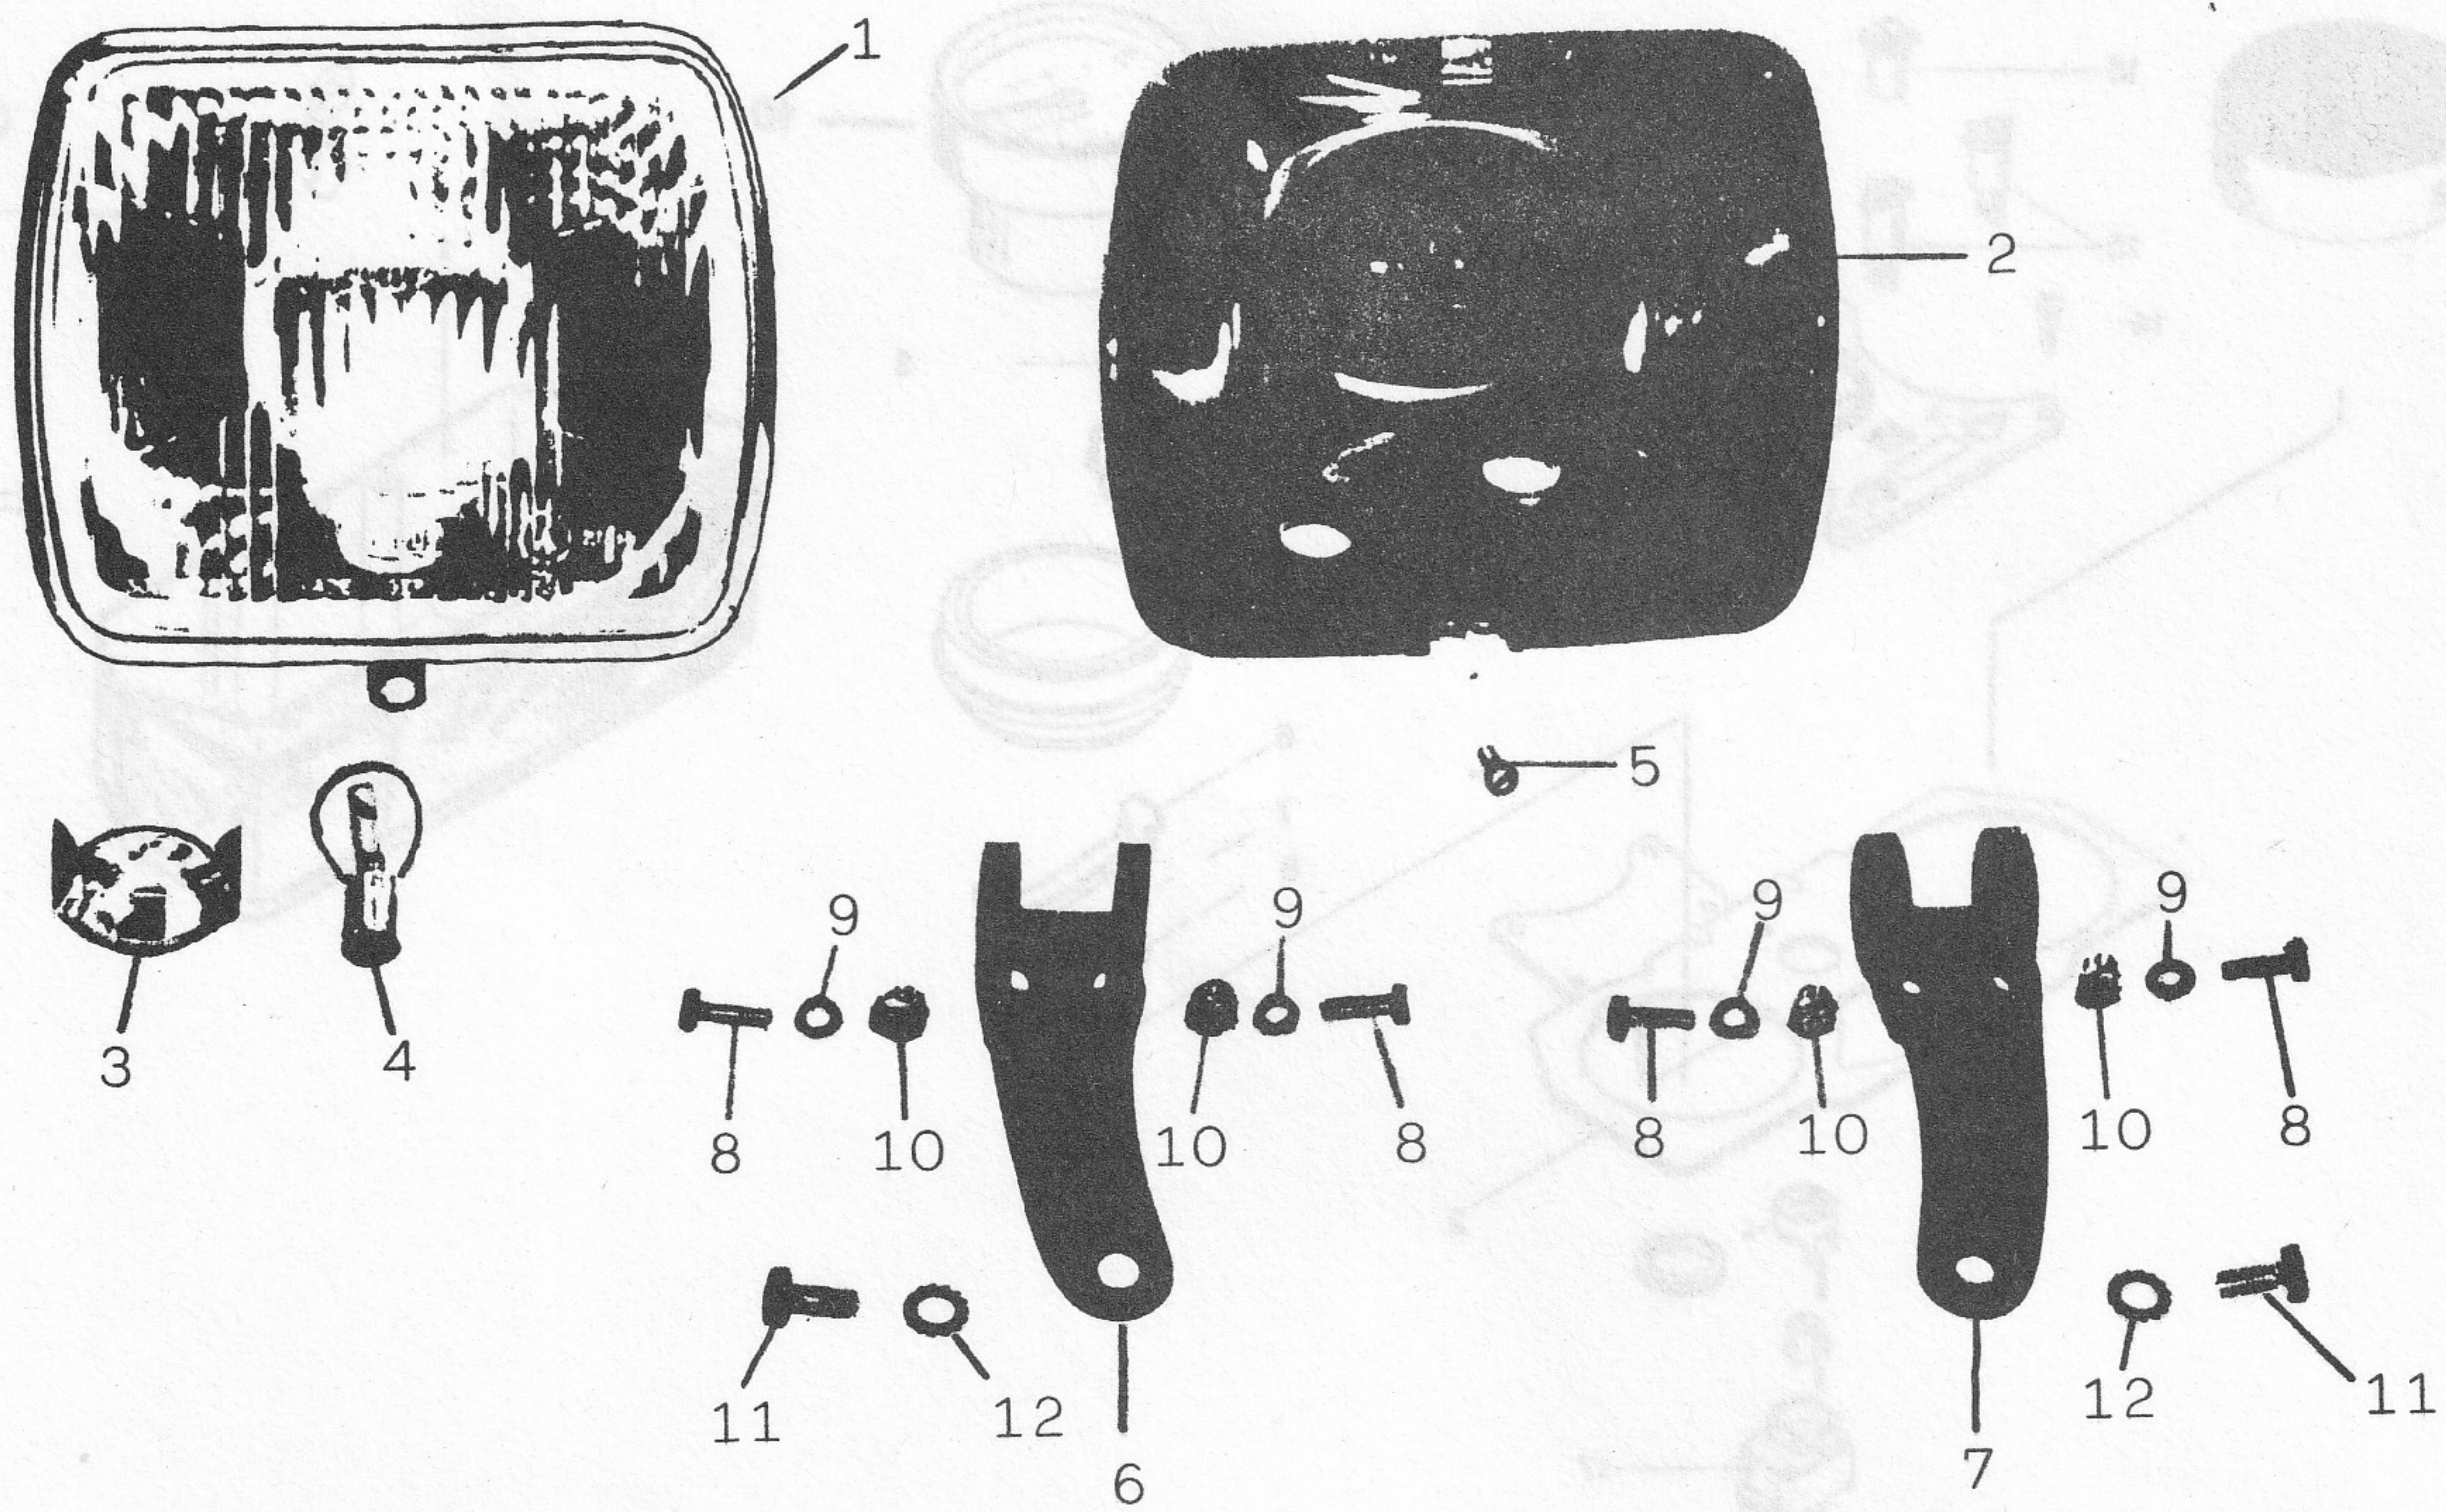

KOPLAMP-KOPLAMPOREN

COCKPIT

Afb.	Bestelnummer	Omschrijving	Bestelnummer	Afb.
-	8616-71400-0	koplamp cpl.	8616-71400-0	-
1	8616-71402-0	inbouwset	8616-71402-0	1
2	8616-71403-0	koplamphuis	8616-71403-0	2
3	8616-71404-0	fitting	8616-71404-0	3
4	8616-71407-0	lamp 6v15/15w.	8616-71407-0	4
5	8616-71402-3	bout m5	8616-71402-3	5
6	8616-71415-0	koplampoor links	8616-71415-0	6
7	8616-71416-0	koplampoor rechts	8616-71416-0	7
8	8616-71415-3	bout m6	8616-71415-3	8
9	8600-00006-1	vulring m6	8616-71402-0	9
10	8600-00006-0	moer m6	8616-71402-0	10
11	8616-71403-3	bout m8	8616-71403-3	11
12	8600-00008-1	vulring m8	8616-71402-0	12