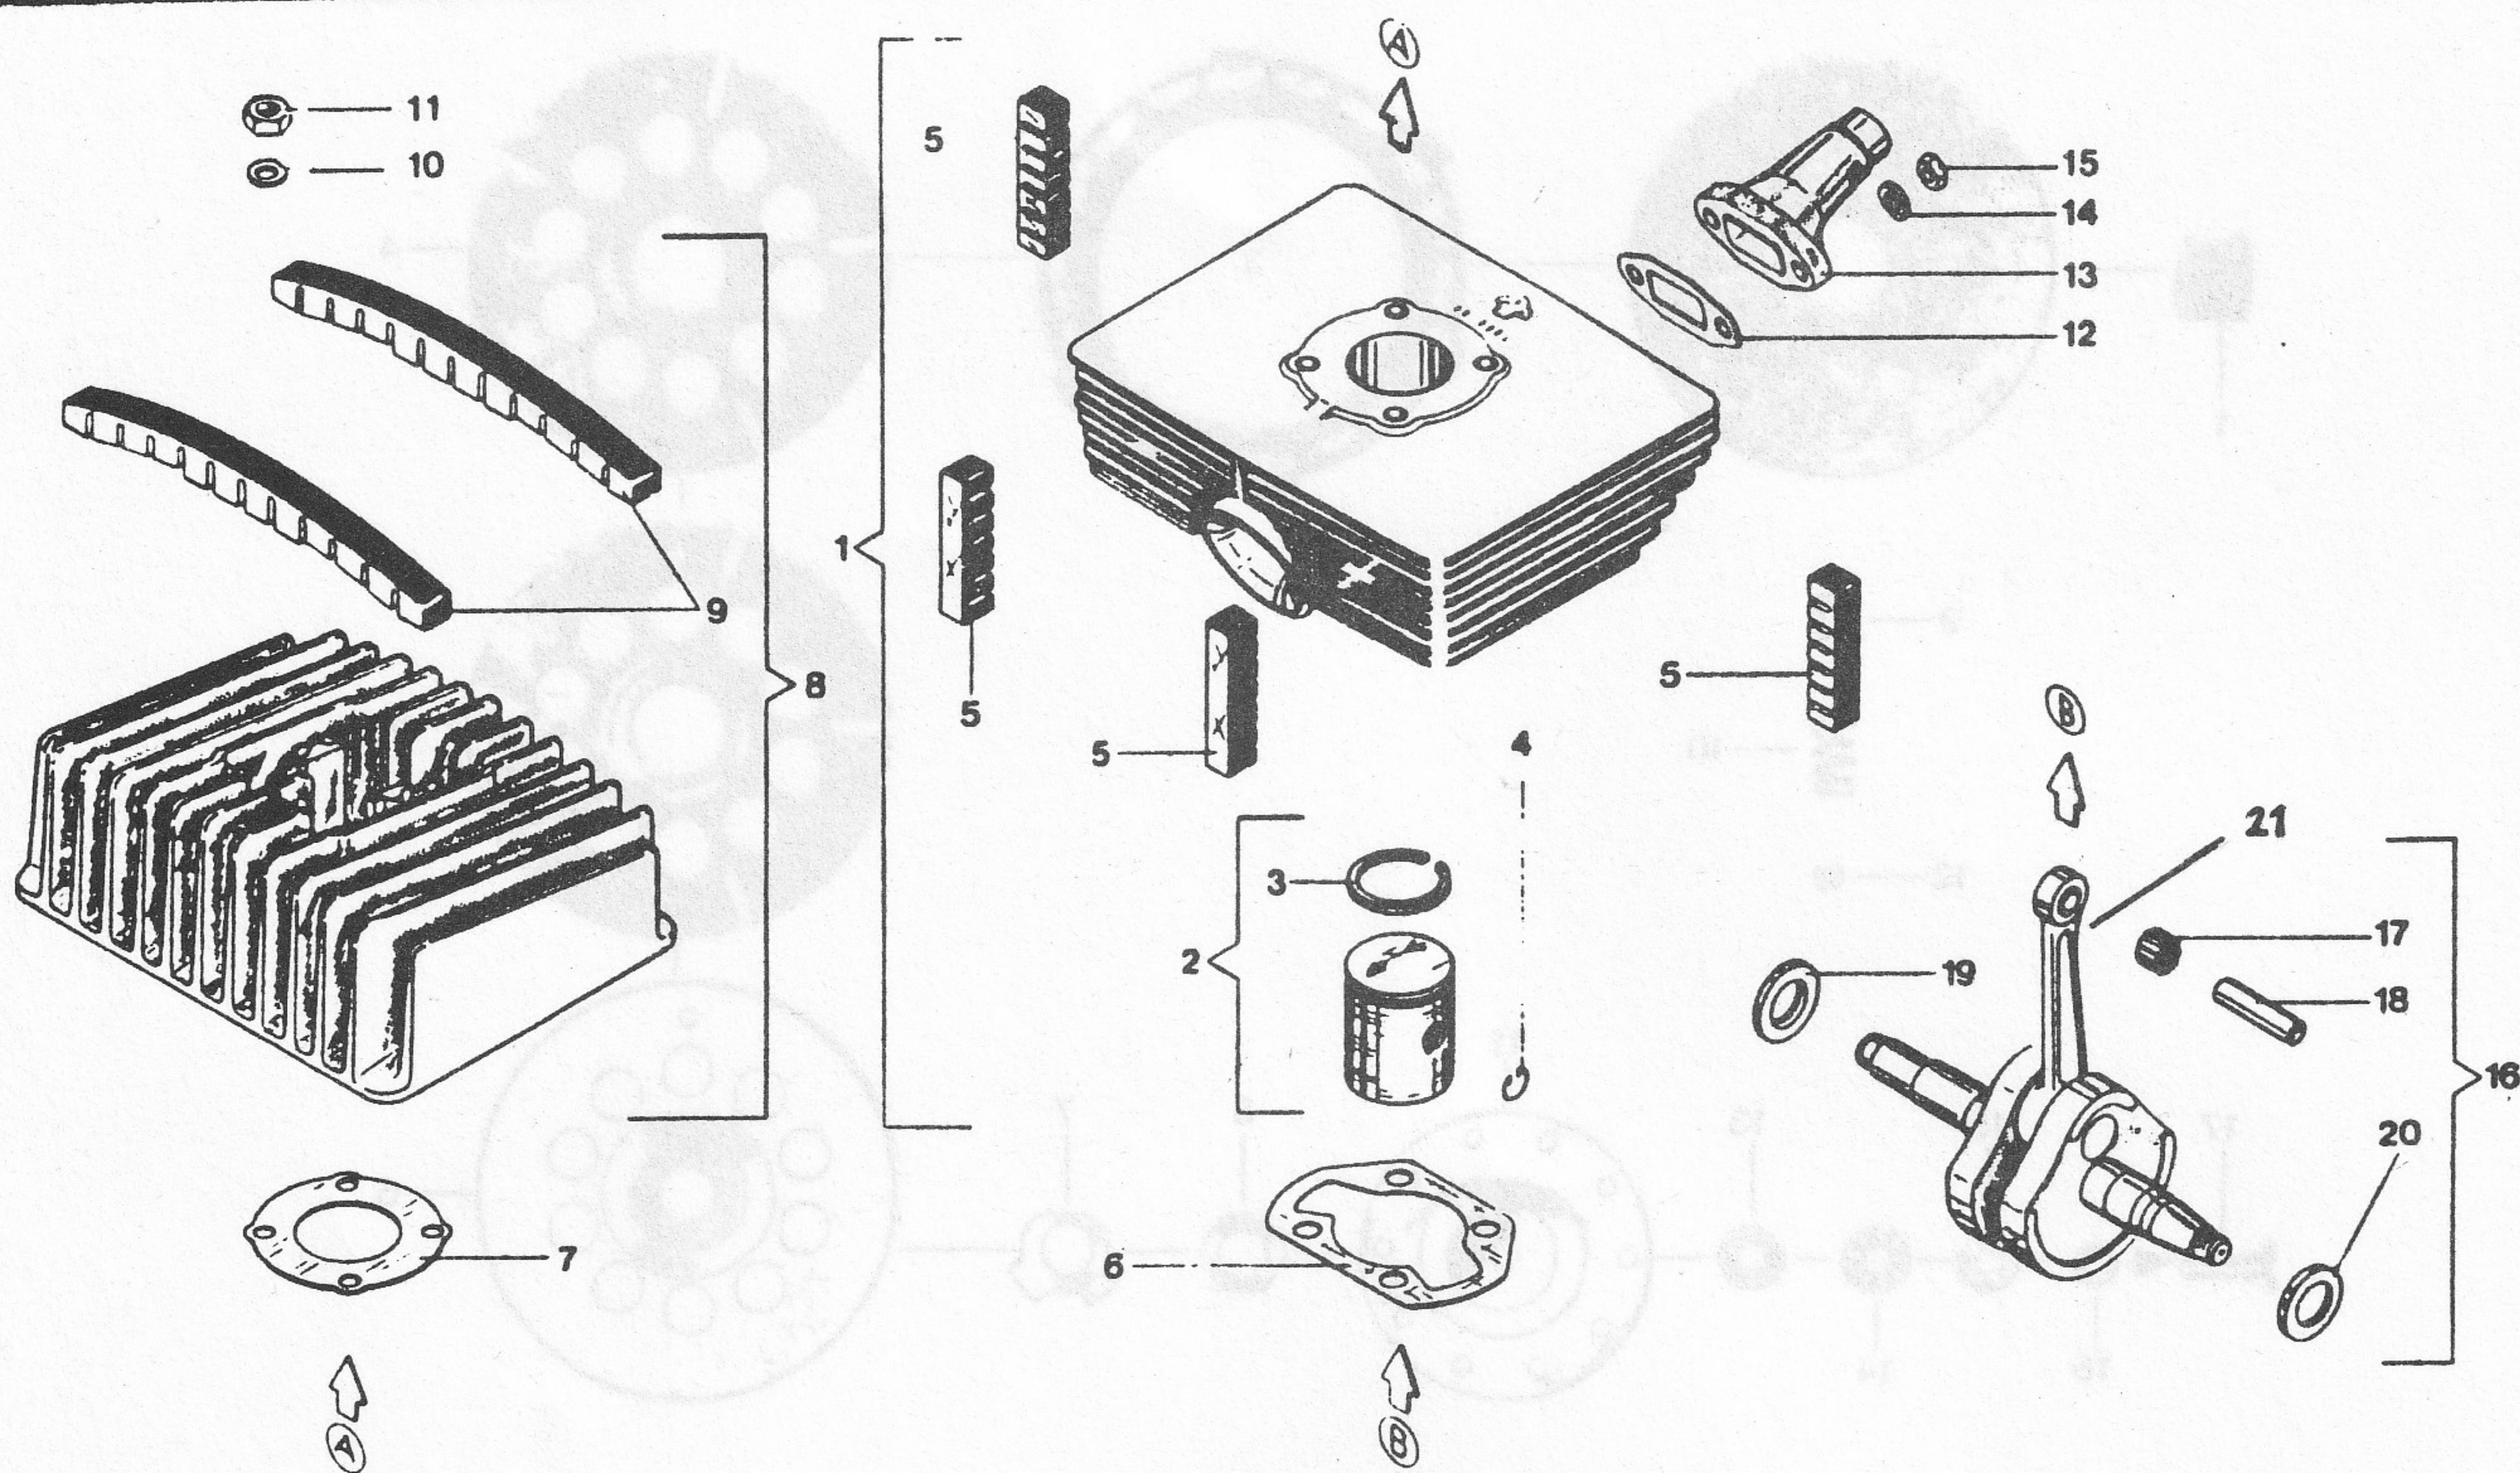

CILINDER-ZUIGER-CILINDERKOP-KRUKAS-SPRUITSTUK

OMI J3990X

Afb.	Bestelnummer	Omschrijving
1	8602-26761-0	cilinder cpl.
2	8602-30855-0	zuiger cpl.
3	8602-30910-0	topveer 39x1,5b
4	8602-19060-0	pistonpenveer a12
5	8602-27005-0	cilinderrubber
6	8602-29166-0	voetpakking
7	8602-29270-0	koppakking
8	8602-26839-0	cilinderkop
9	8602-27001-0	koprubber
10	8600-00007-1	vulring m7
11	8600-00007-0	moer m7
12	8602-29282-0	spruitstukpakking
13	8602-29420-0	spruitstuk
14	8600-00006-2	veerring m6
15	8600-00006-0	moer m6
16	8603-26645-0	krukas
17	8603-20539-0	naaldlager
18	8602-19062-0	pistonpen 12mm
19	8603-26640-0	vulschijf
--	8603-26640-1	vulschijf
--	8603-26640-2	vulschijf
--	8603-26640-3	vulschijf
--	8603-26640-4	vulschijf
20	8603-26641-0	vulschijf
--	8603-26641-1	vulschijf
--	8603-26641-2	vulschijf
--	8603-26641-3	vulschijf
--	8603-26641-4	vulschijf
21	8603-26463-0	drijfstangset cpl.