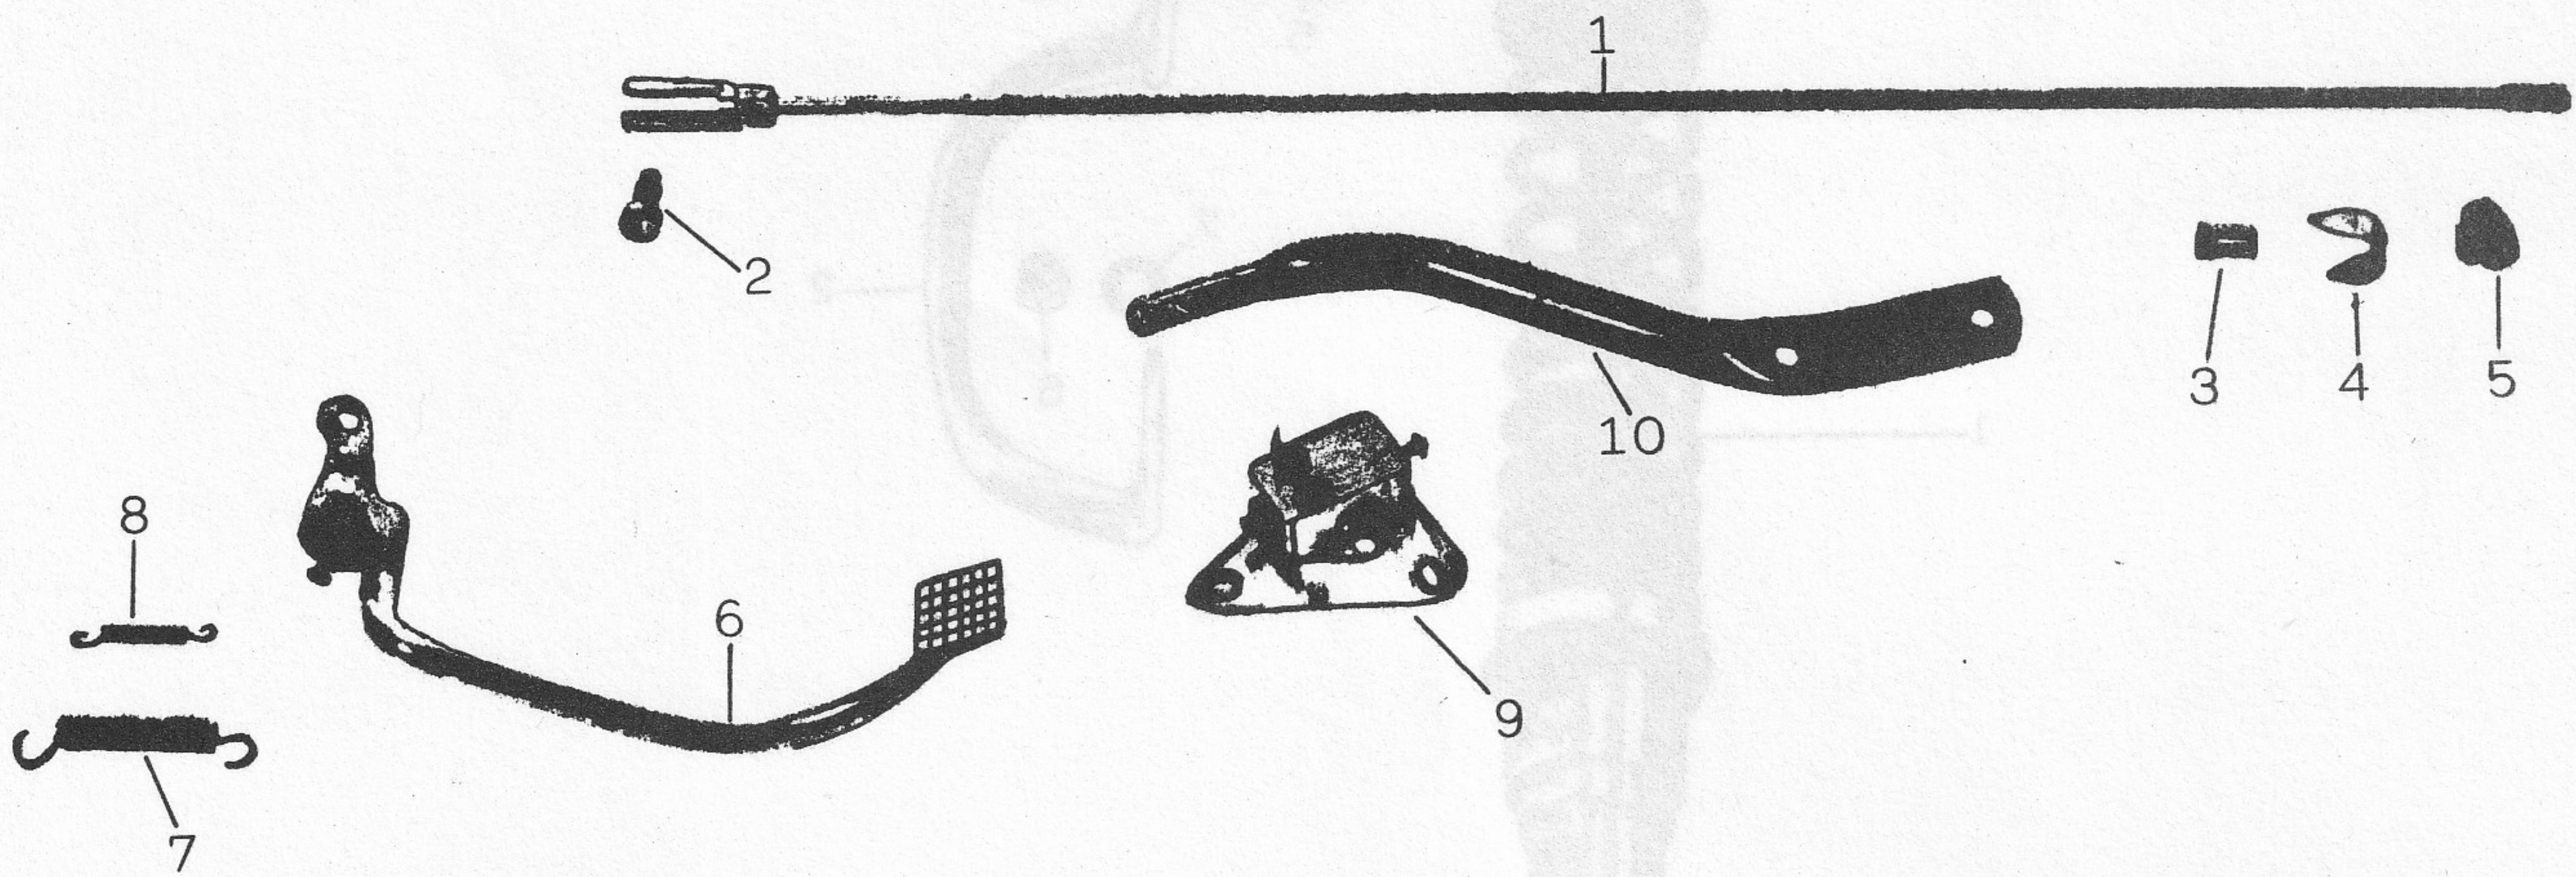

REMPEDAAL-REMSTANG-UITLAATDEMPERSTEUN

SCHOKBREKER-OPKAPBEUGEL

Afb.	Bestelnummer	Omschrijving	Bestelnummer	Afb.
1	8615-71525-0	remstang cpl.	8615-71525-0	1
2	8615-71526-0	pin m6	8615-71526-0	2
3	8615-71525-3	moer m6	8615-71525-3	3
4	8615-71528-0	u-beugel	8615-71528-0	4
5	8615-71525-4	moer m6	8615-71525-4	5
6	8615-71540-0	rempedaal	8615-71540-0	6
7	8615-71542-0	rempedaalveer	8615-71542-0	7
8	8615-71543-0	schakelaarveer	8615-71543-0	8
9	8615-71545-0	remlichtschakelaar	8615-71545-0	9
10	8610-70031-0	uitlaatdempersteun	8610-70031-0	10