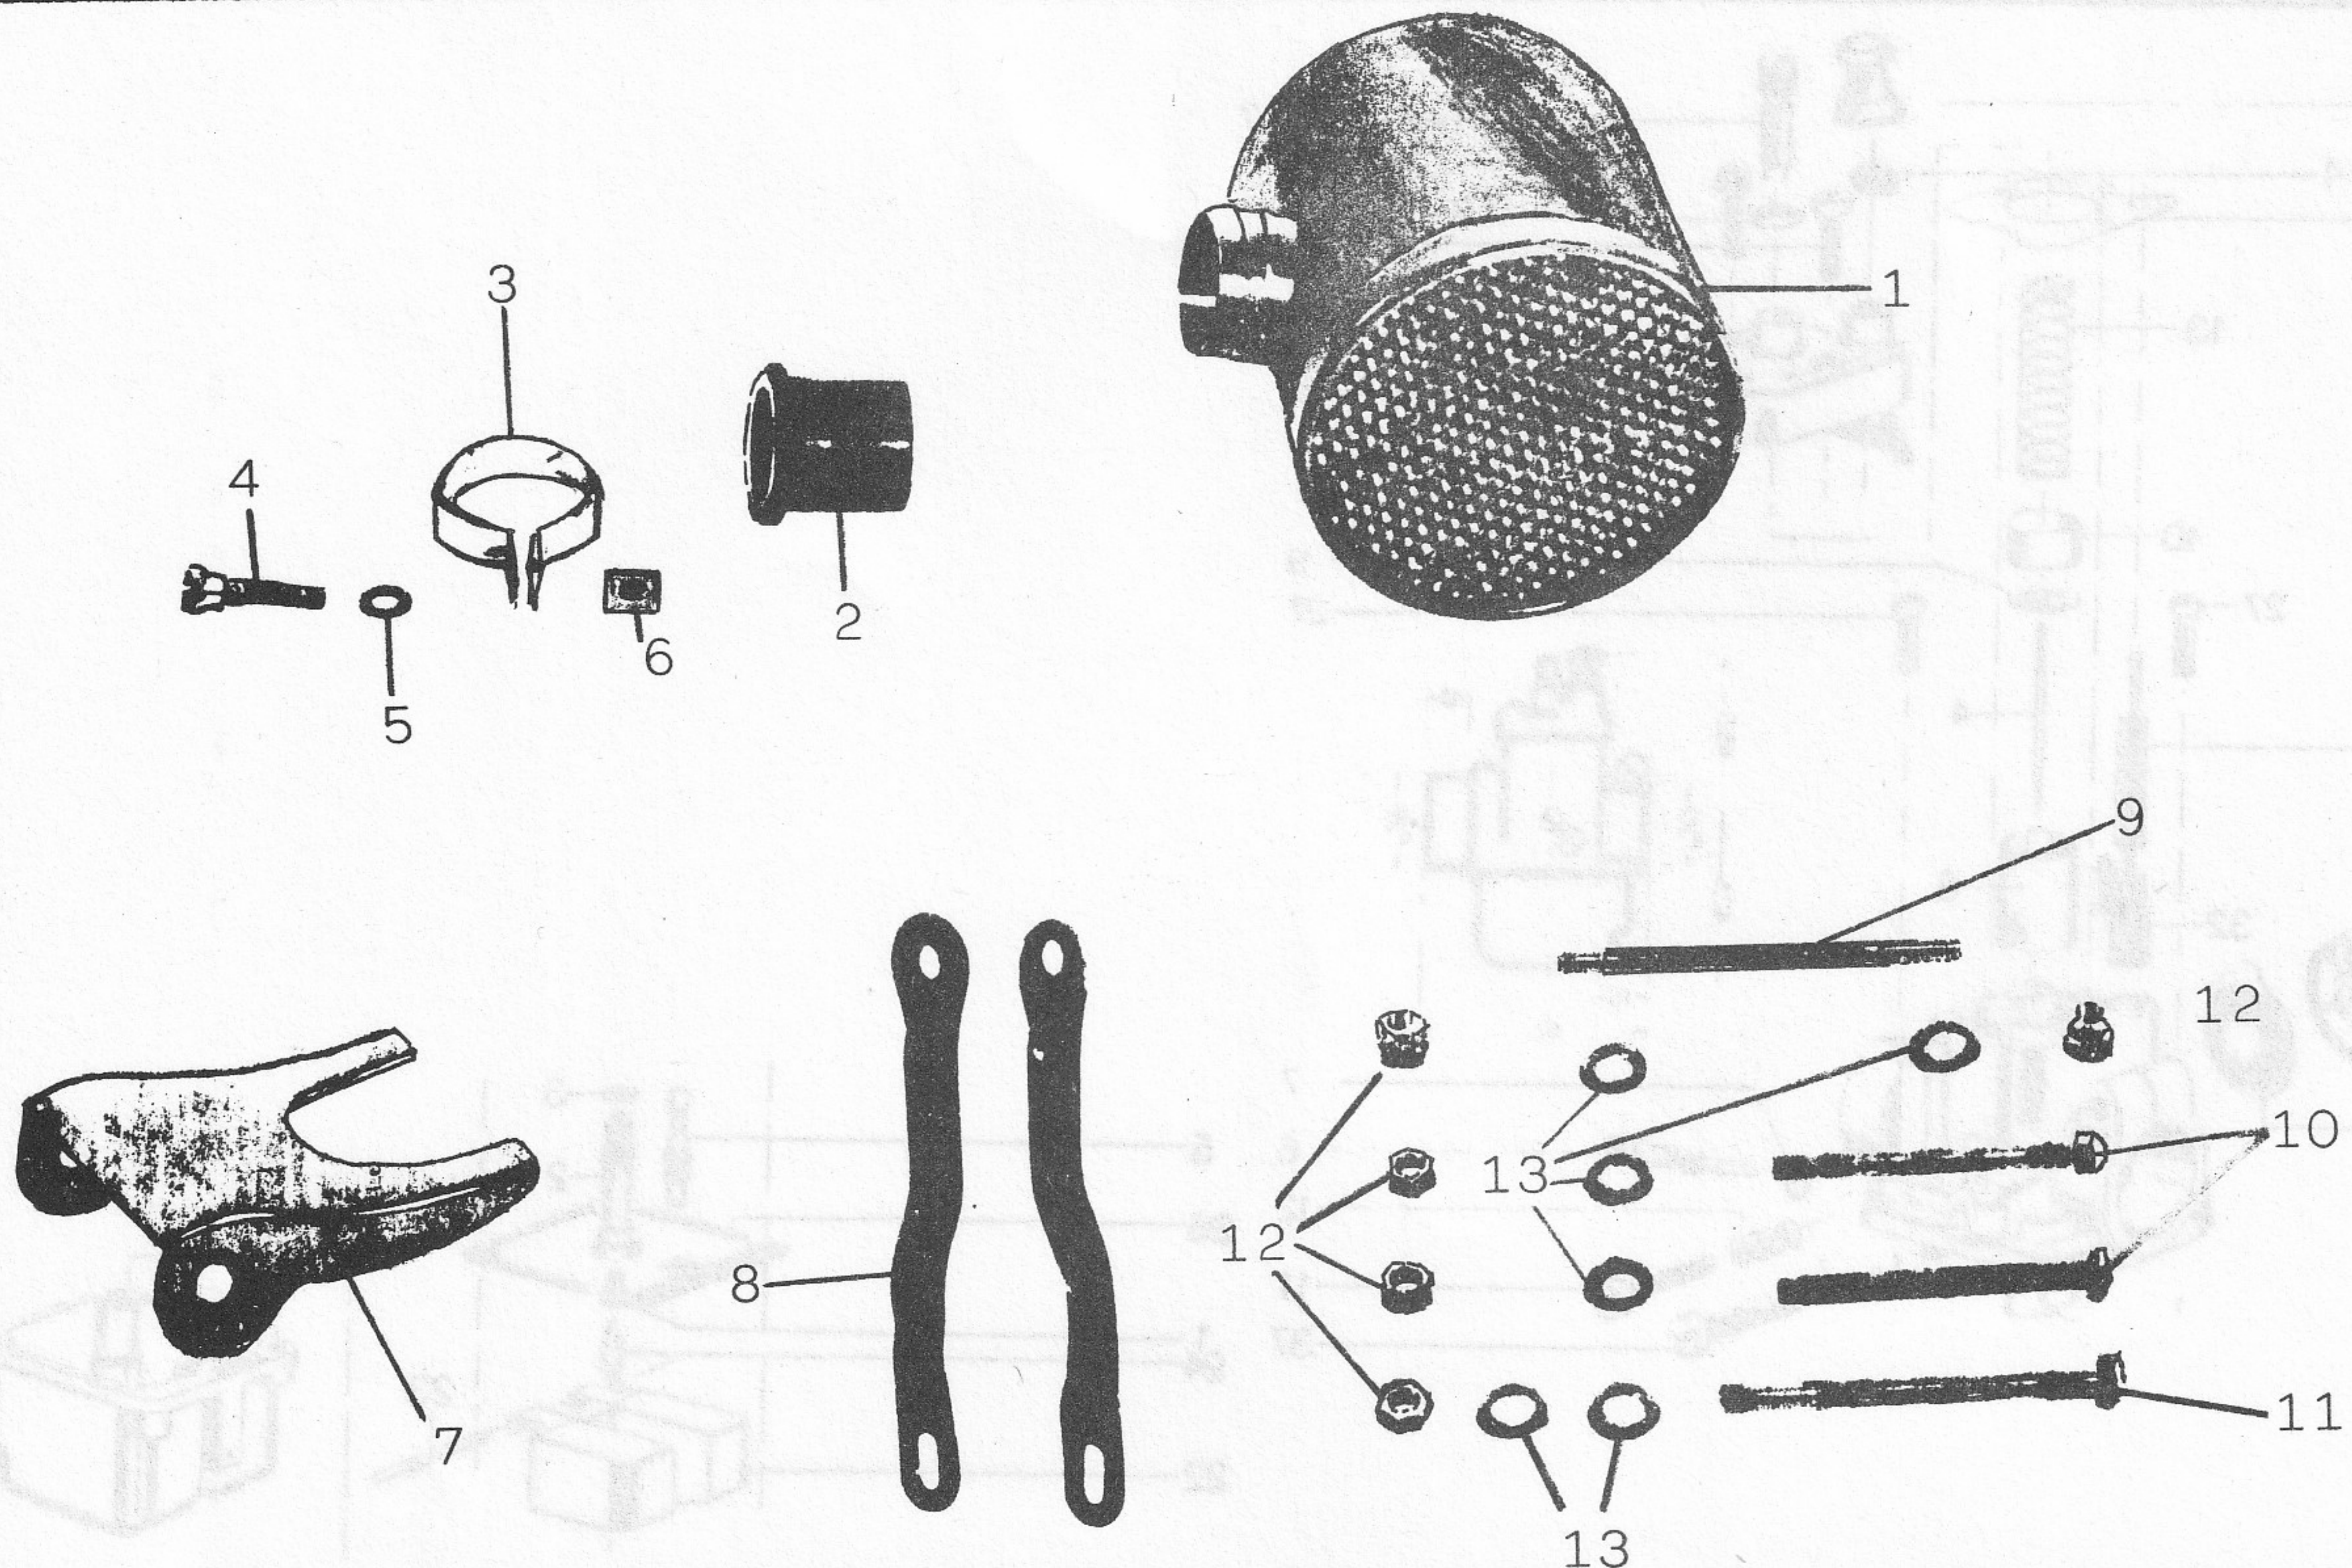

LUCHTFILTER-MOTOROPHANGSTEUN-AFDEKPLAATJE

Afb.	Bestelnummer	Omschrijving
1	8604-70010-0	luchtfilter cpl.
2	8604-70011-0	rubber
3	8604-70013-0	klem
4	8604-70013-3	bout m6
5	8600-00006-1	vulring m6
6	8600-00006-0	moer m6
7	8610-70014-0	motorafdekplaatje
8	8618-70020-0	motorophangsteun links
-	8618-70022-0	motorophangsteun rechts
9	8618-70023-0	tapeind m8 voor
10	8618-70020-3	bout m8
11	8618-70020-4	bout m8
12	8600-00008-0	moer m8
13	8600-00008-1	vulring m8