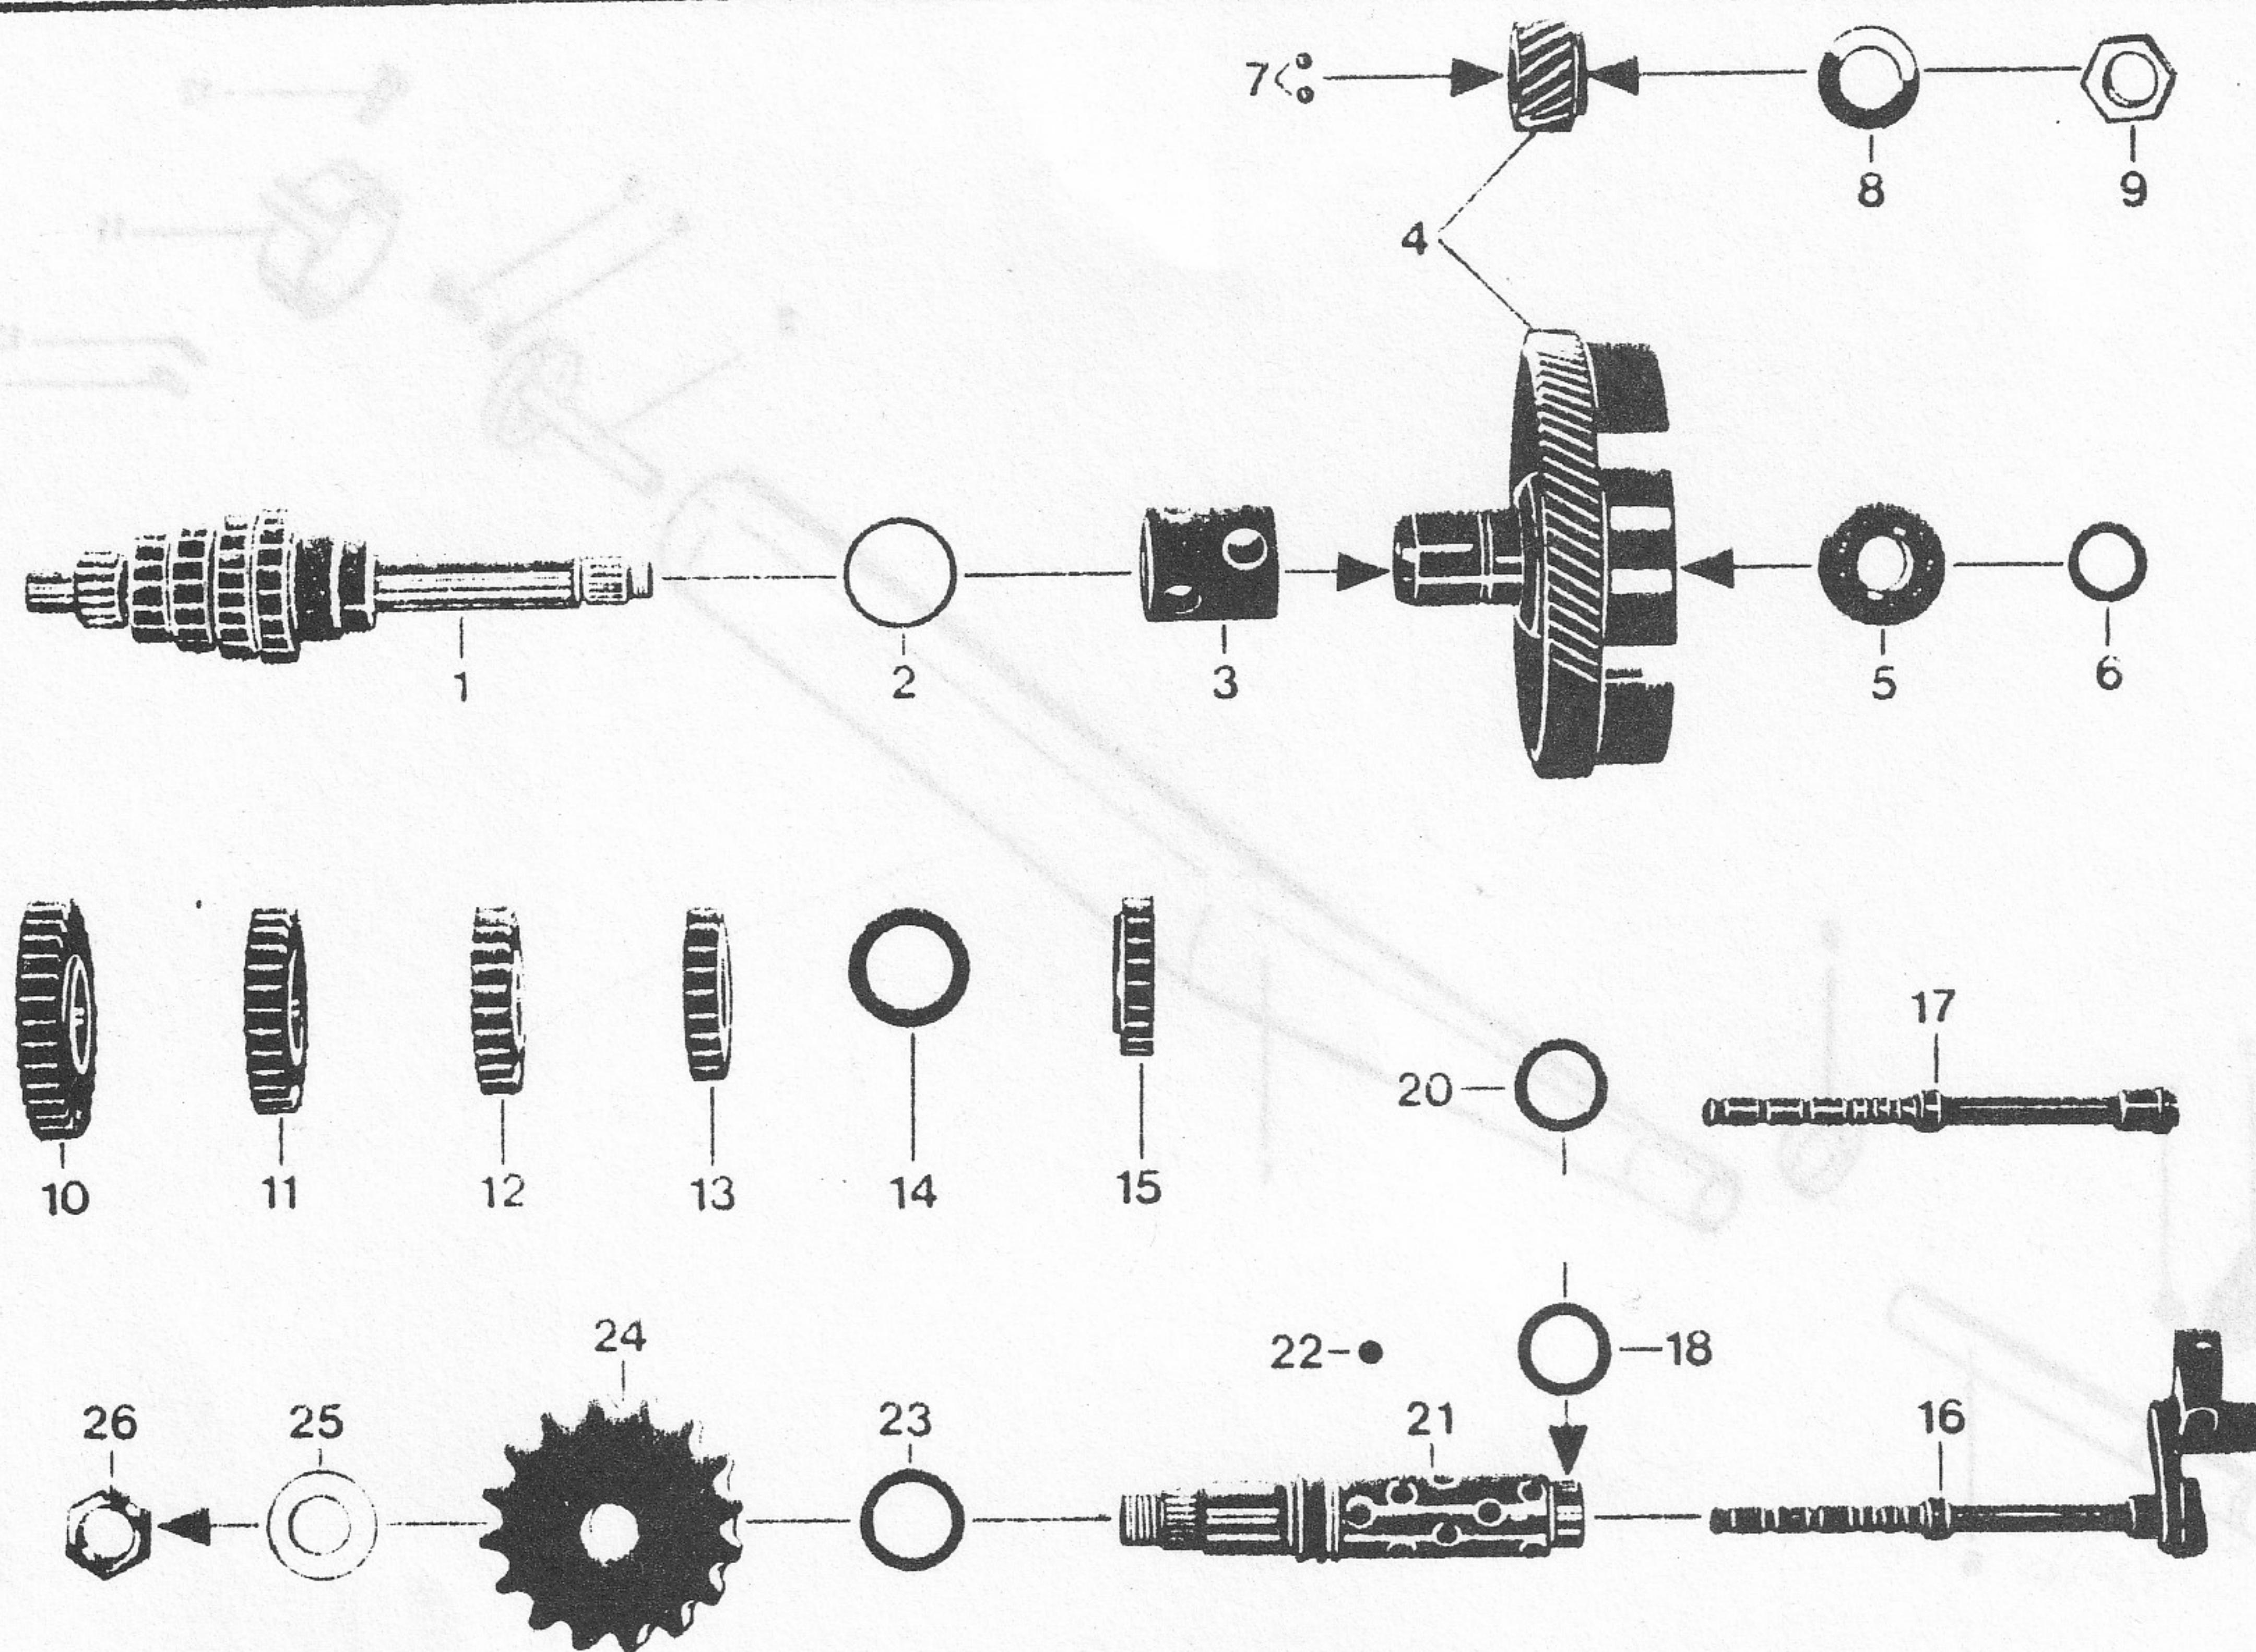

HOOFDAS-SCHAKELAS-TREKSPIE-VERSN. TANDWIELEN-KOPPELINGSHUIS

Afb.	Bestelnummer	Omschrijving
1	8605-31197-0	hoofdas
2	8605-31190-0	vulschijf
3	8605-31191-0	afstandbus
4	8606-25902-0	koppelingshuis+tandwiel
5	8606-19410-0	kogellager 6002
6	8606-25903-0	vulschijf
-	8606-25903-1	vulschijf
7	8603-27303-0	kogel 5mm
8	8603-32244-0	borg
9	8603-27078-0	moer
10	8605-20811-0	tandwiel 34t.
11	8605-20825-0	tandwiel 30t.
12	8605-20813-0	tandwiel 27t.
13	8605-20814-0	tandwiel 24t.
14	8605-31321-0	vulschijf
--	8605-31321-1	vulschijf
15	8605-20815-0	tandwiel 23t.
16	8605-31305-0	trekspie cpl.
17	8605-31306-0	trekspie kaal
18	8605-31193-0	vulschijf
20	8605-31194-0	vulschijf
21	8605-31320-0	schakelas
22	8605-27212-0	kogel 7mm
23	8605-31322-0	vulschijf
--	8605-31322-1	vulschijf
--	8605-31322-2	vulschijf
24	8605-22366-0	voortandwiel 13t.
25	8605-20965-0	borg
26	8605-23735-0	moer