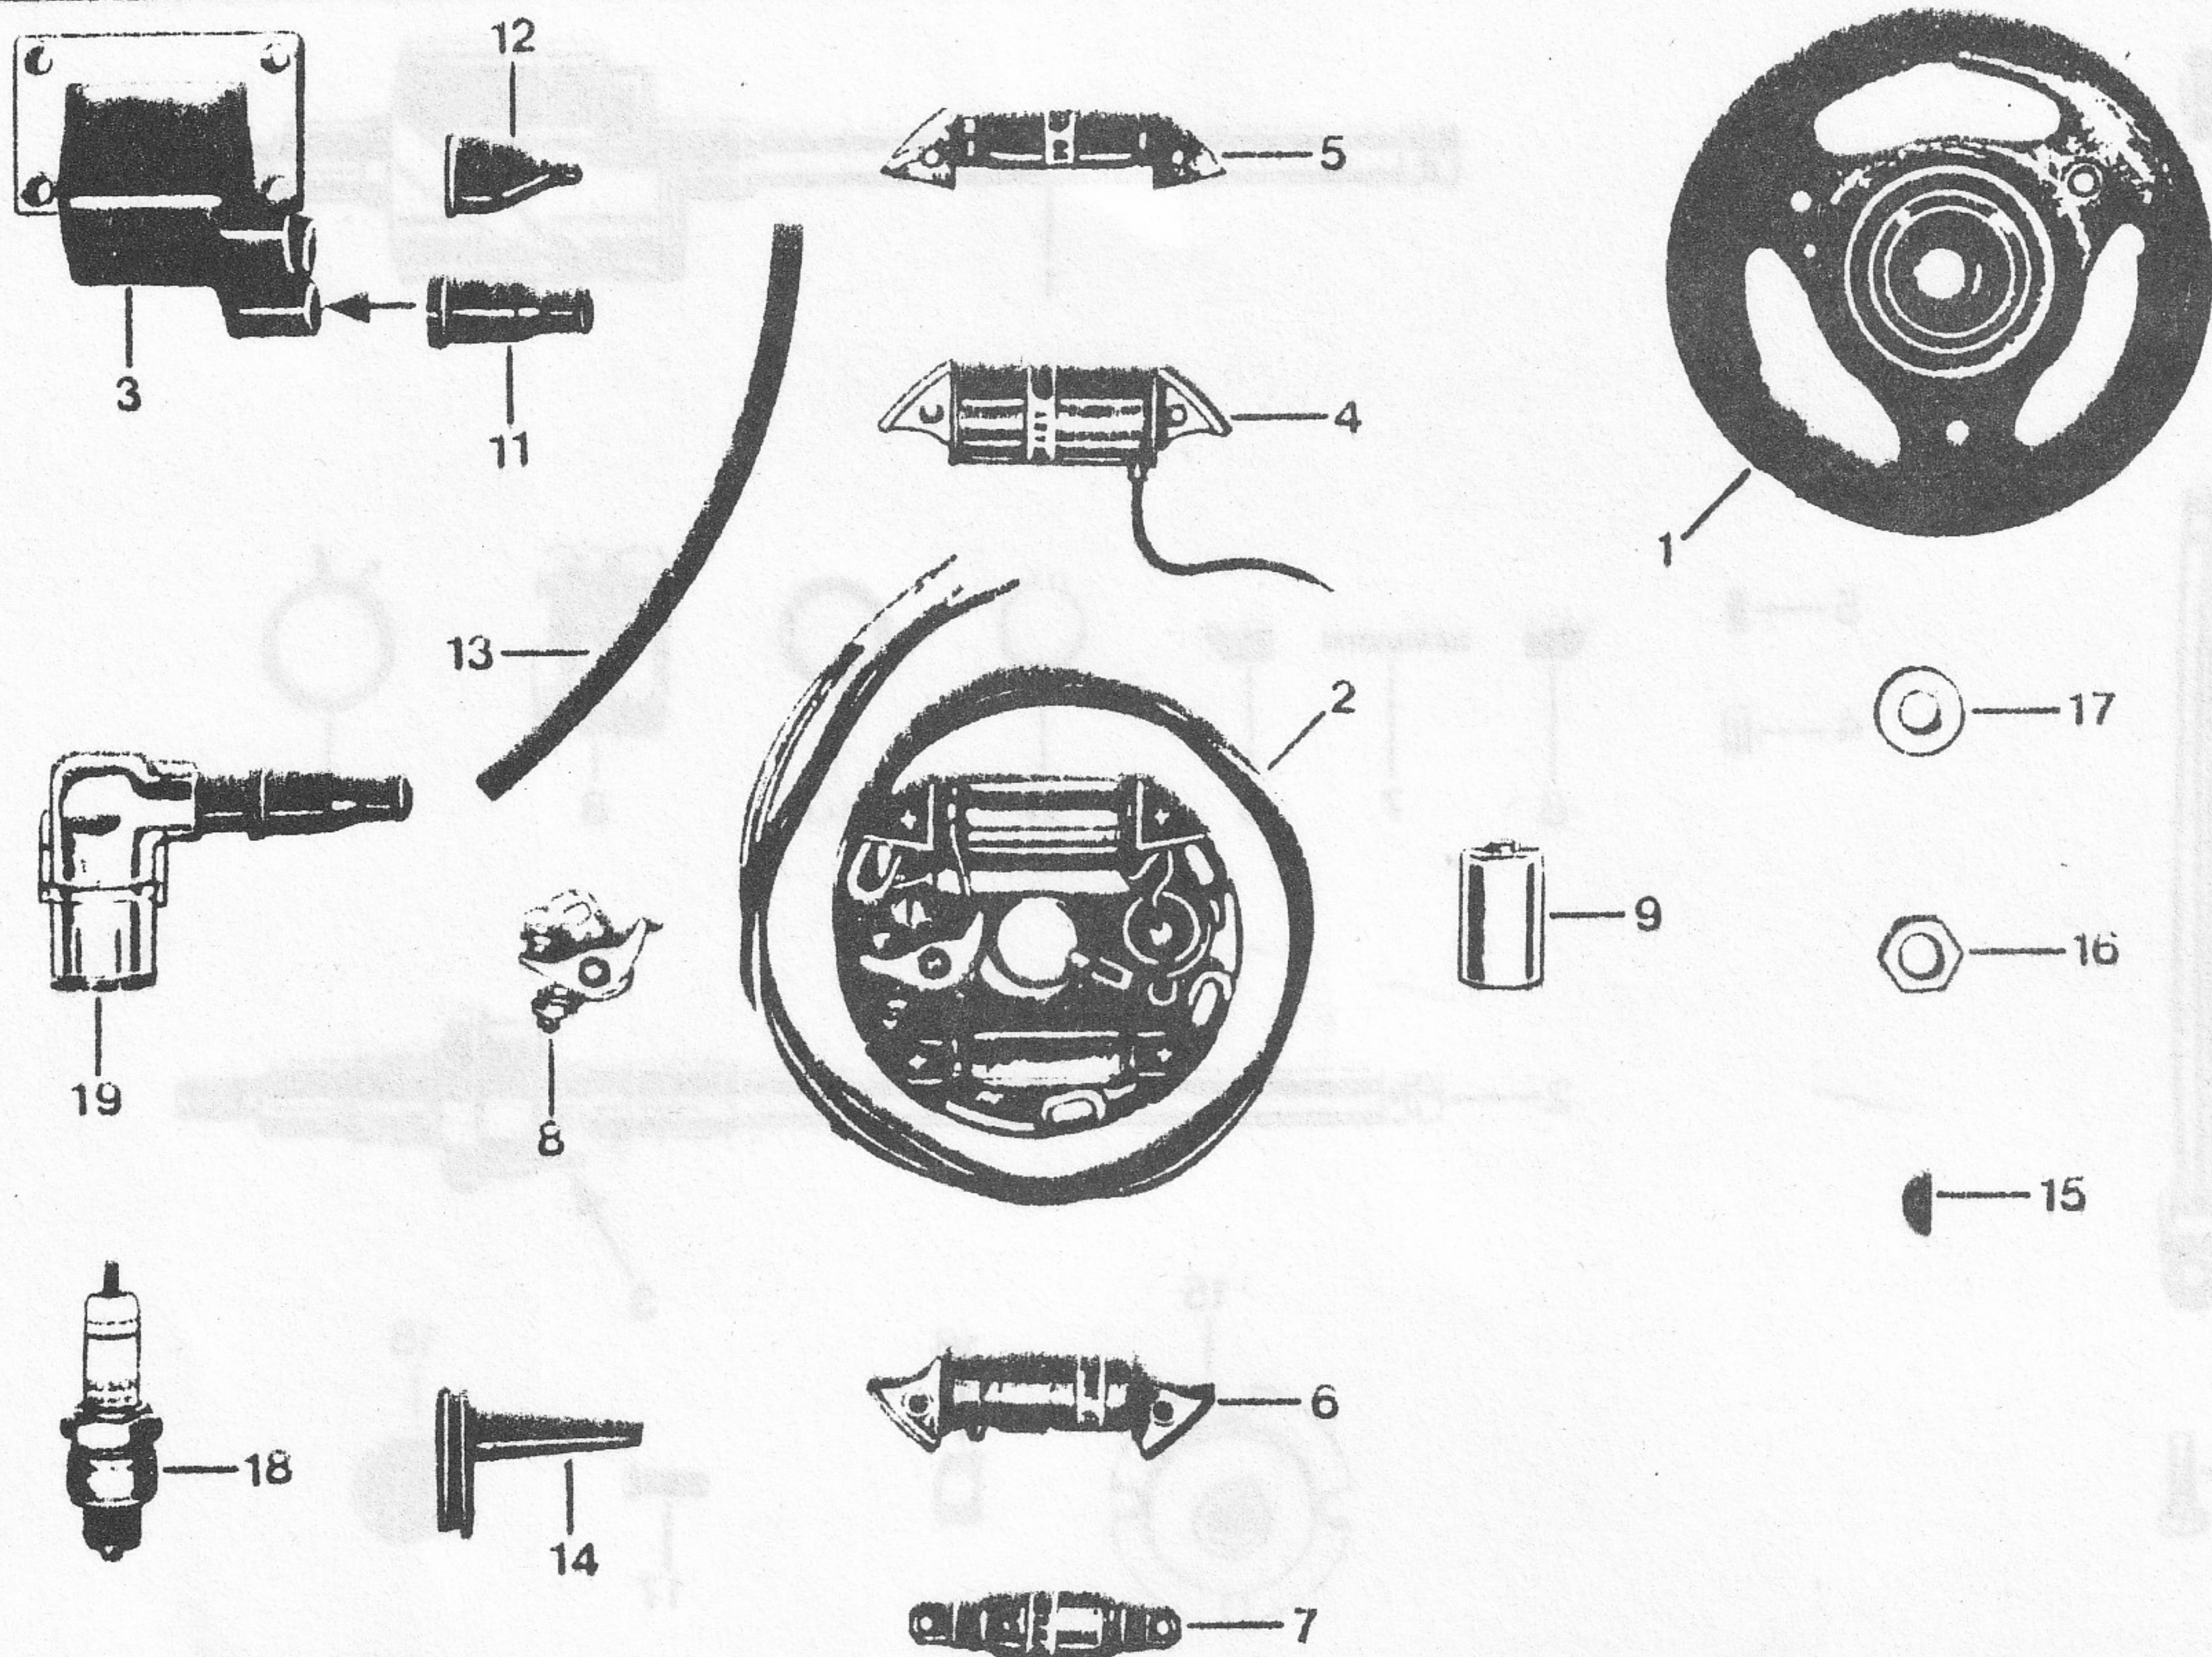

ONTSTEKING

SCHAKELKOPAS-SCHAKELPEDAAL

Afb.	Bestelnummer	Omschrijving
1	8607-21561-0	vliegwiel
2	8607-21562-0	grondplaat cpl.
3	8607-21568-0	bobine
4	8607-21563-0	voedingsspoel
5	8607-33832-0	remlichtspoel 5w.
6	8607-24855-0	lichtspoel
7	8607-57435-0	achterlichtspoel 4w.
8	8607-25781-0	contactpuntset
9	8607-19008-0	condensator
11	8607-21569-0	tule
12	8607-21567-0	tule
13	8607-25810-0	bougiekabel
14	8607-23589-0	tule
15	8607-27340-0	spie
16	8607-27546-0	vliegwielmoer
17	8607-27545-0	(veer)ring m10
18	8607-57370-0	bougie
19	8607-25811-0	bougiedop