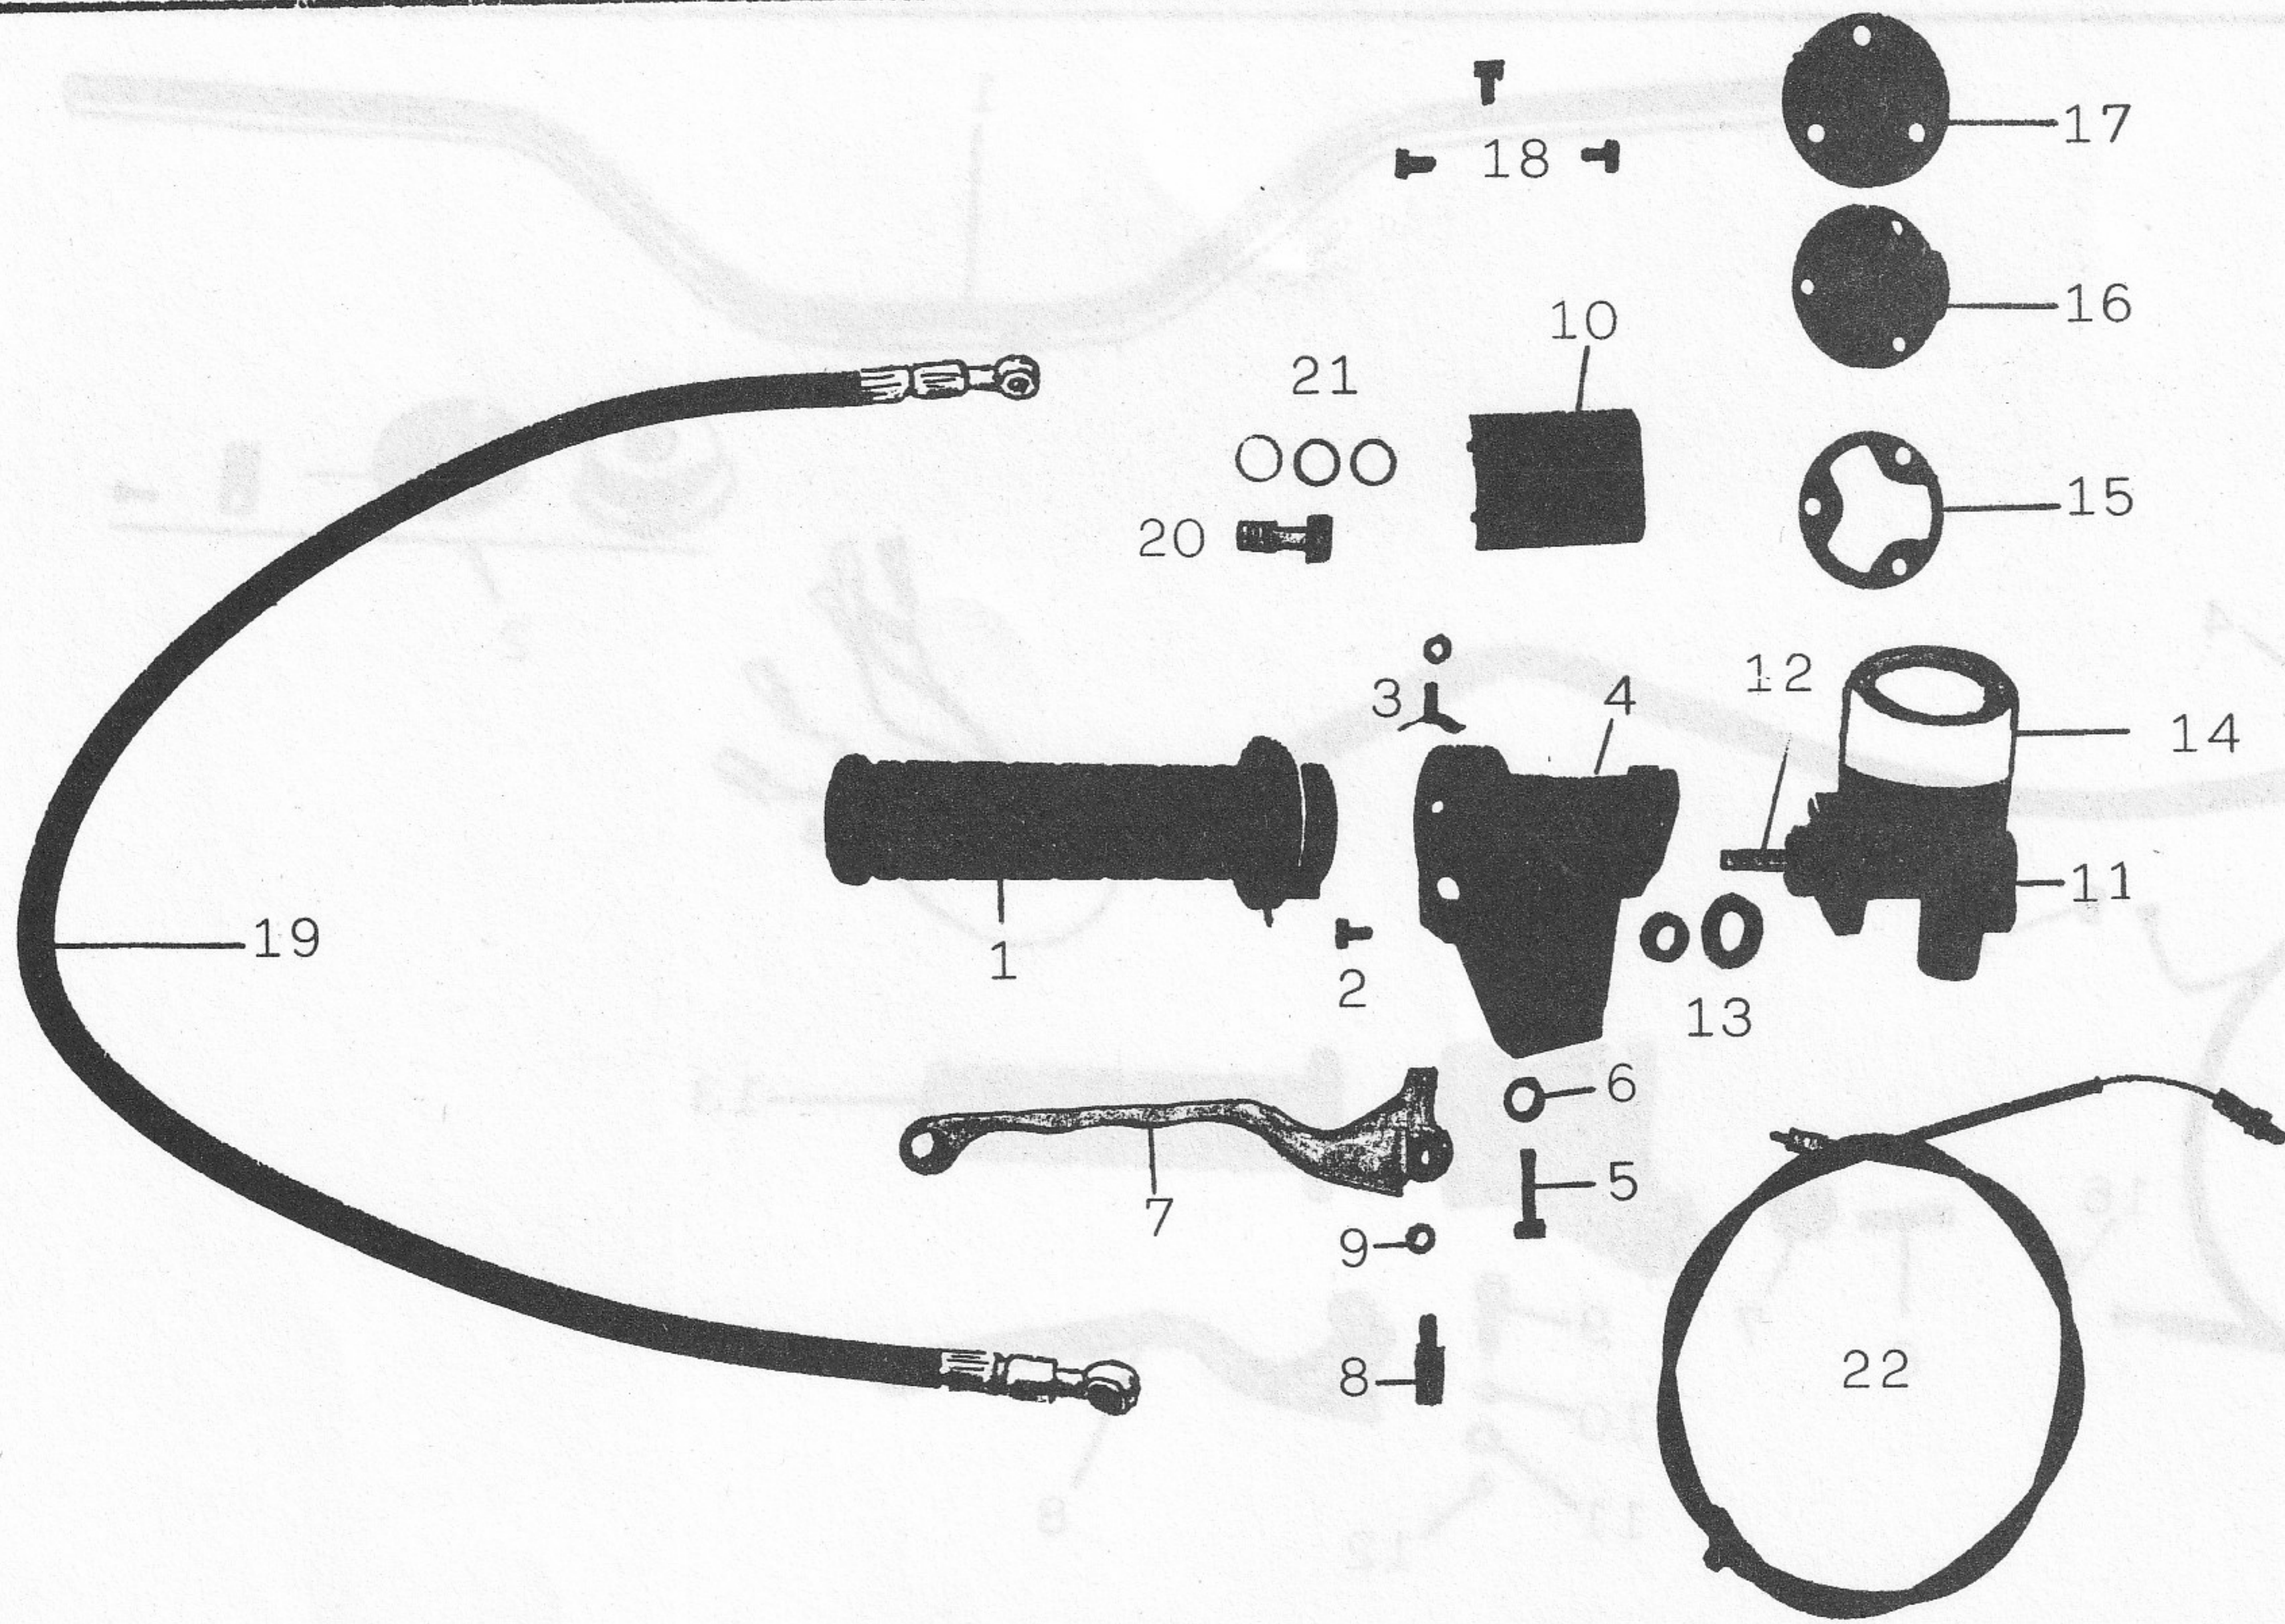

REM/GASHANDLE

STUUR-KOPPELINGSHANDLE

Afb.	Bestelnummer	Omschrijving
-	8617-71350-0	rem/gashandle cpl.
1	8617-71351-0	gasdraaibus
2	8617-71351-3	bout m4
3	8617-71352-0	gasstelboutje
4	8617-71354-0	remnok
5	8617-71354-3	bout m6
6	8600-00006-1	vulring m6
7	8617-71367-0	remgreep
8	8617-71368-0	bout m8
9	8600-00006-0	moer m6
10	8617-71375-0	afdekplaatje
11	8617-71380-0	remcilinderhouder
12	8617-71381-0	remhandlezuiger cpl.
13	8617-71383-0	keerring+ring
14	8617-71384-0	remcilinder
15	8617-71385-0	pakking
16	8617-71387-0	balg
17	8617-71388-0	vuldop
18	8617-71388-3	bout m5
19	8617-71390-0	remleiding
20	8617-71392-0	remleidingbout
21	8617-71393-0	remleidingring
22	8617-71395-0	gaskabel