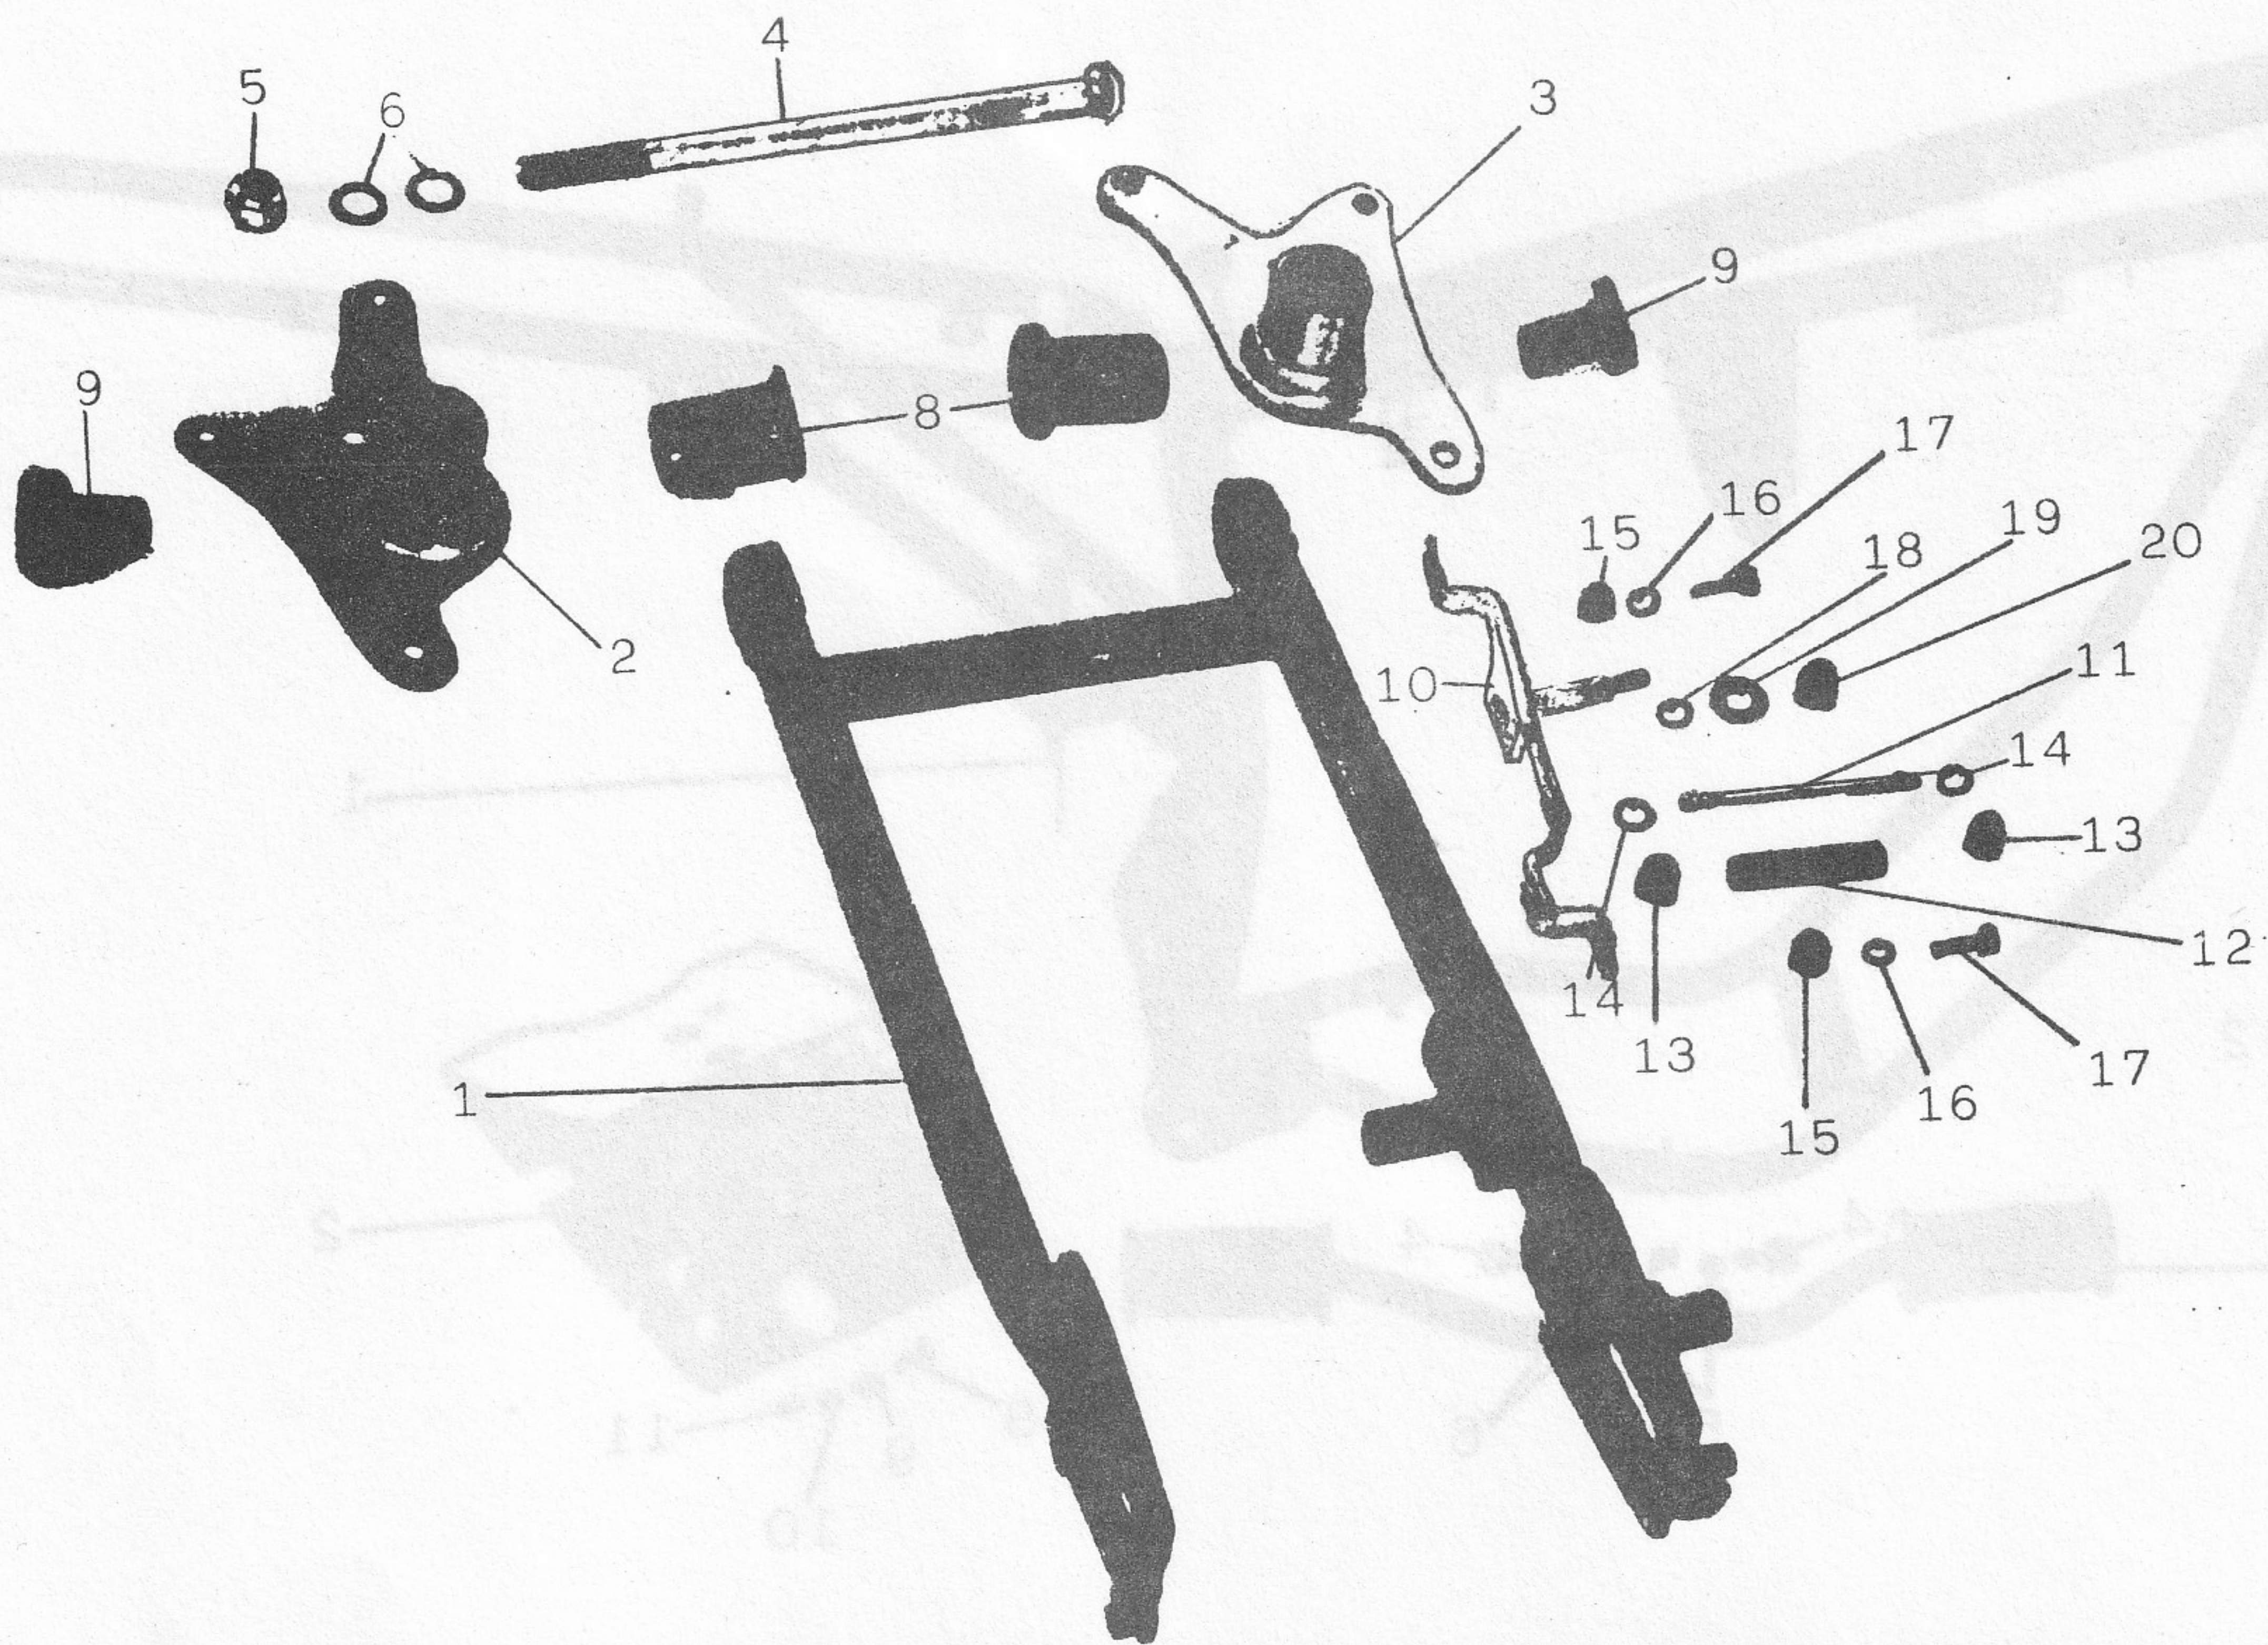

ACHTERBRUG-SCHETSPLATEN

FRAME-VOETSTEUN

Afb.	Bestelnummer	Omschrijving	Bestelnummer	Afb.
1	8614-71050-0	achterbrug	8610-71001-0	1
2	8618-71051-0	schetsplaat links	8610-71002-0	2
3	8618-71052-0	schetsplaat rechts	8610-71003-0	3
4	8614-71054-0	swingas	8610-71004-0	4
5	8614-71055-0	moer	8610-71005-0	5
6	8600-00013-1	vulring m13	8600-00013-1	6
8	8614-71057-0	rubber	8600-00008-0	8
9	8614-71058-0	rubber	8610-71006-0	9
10	8614-71060-0	rempedaalschetsplaat	8600-00006-0	10
11	8614-71061-0	tapeind m8	8600-00006-1	11
12	8614-71063-0	afstandsbus	8610-71007-0	12
13	8600-00008-0	moer m8	8610-71008-0	13
14	8600-00008-1	vulring m8		
15	8600-00006-0	moer m6		
16	8600-00006-1	vulring m6		
17	8614-71060-3	bout m6		
18	8600-00008-2	veerring m8		
19	8600-00008-1	vulring m8		
20	8600-00008-0	moer m8