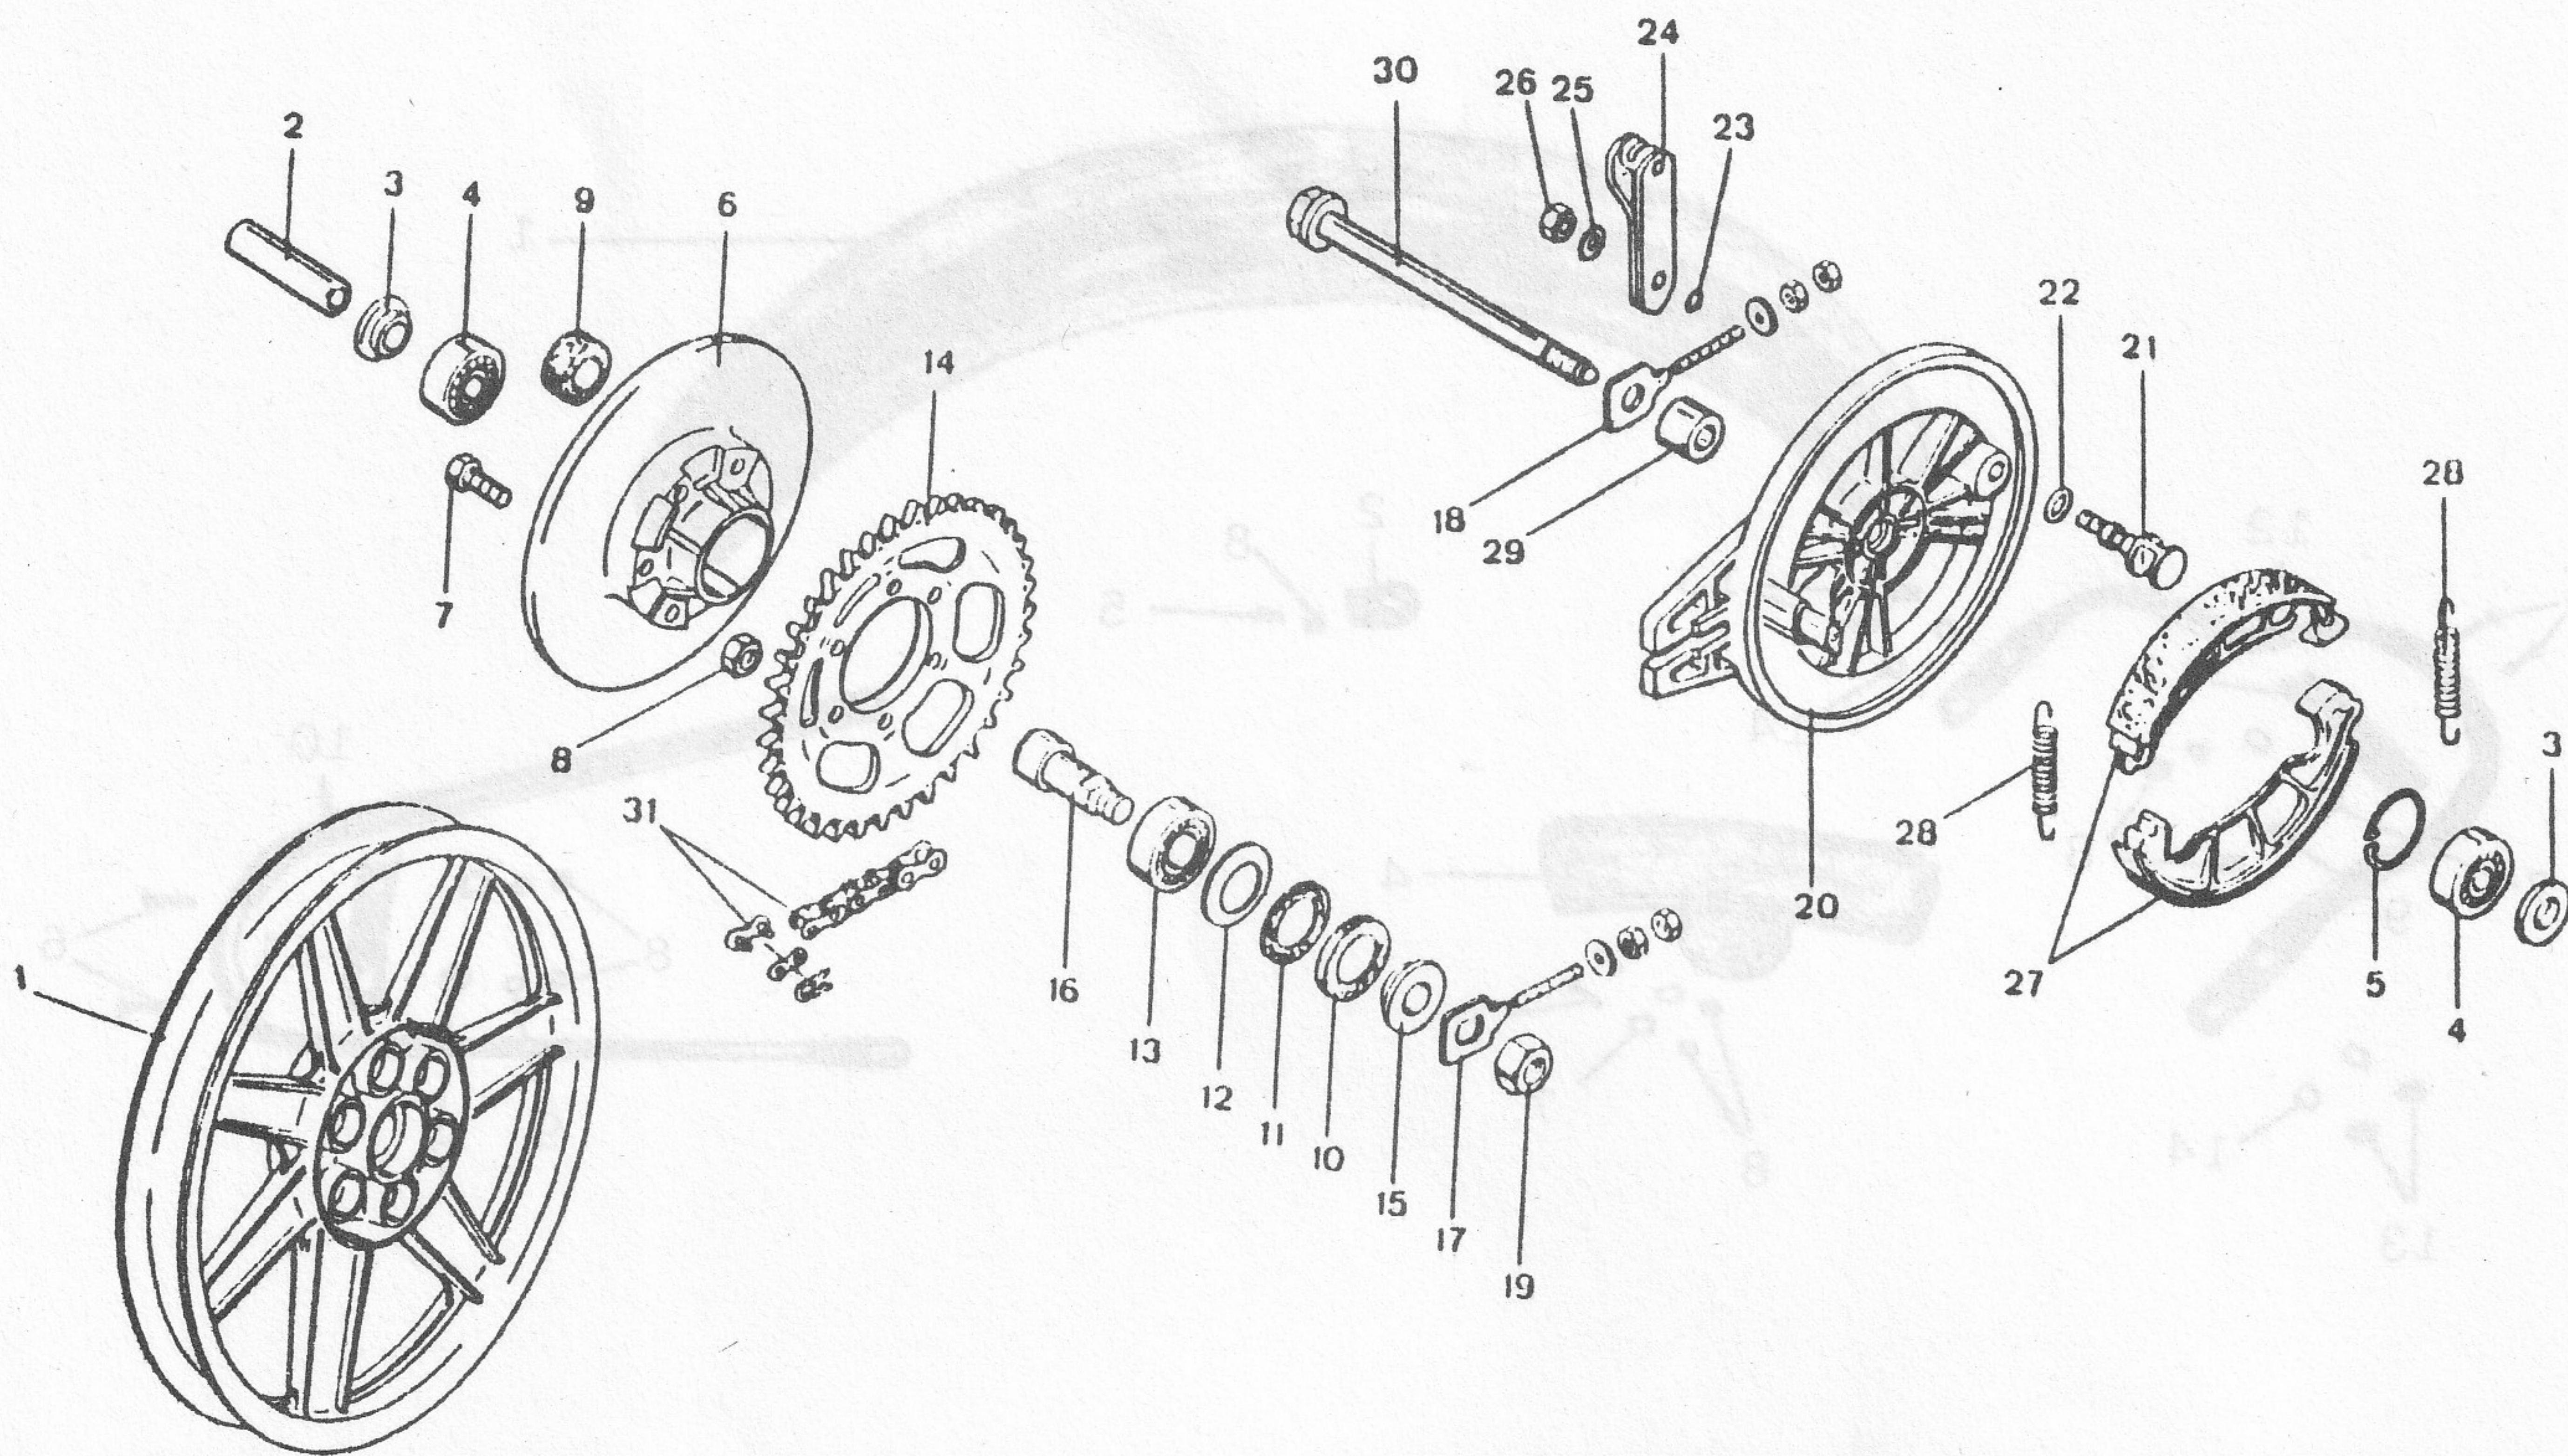

ACHTERWIEL

VOORSPATBORD-VOORSTATORBONDPEUGELS

Afb.	Bestelnummer	Omschrijving	Bestelnummer	Afb.
1	8615-71600-0	achterwiel kaal	8615-71600-0	1
2	8615-71601-0	afstandsbuis	8615-71601-0	2
3	8615-71602-0	schijf	8615-71602-0	3
4	8615-71565-0	kogellager 6201-z	8615-71565-0	4
5	8615-71604-0	borg	8615-71604-0	5
6	8615-71610-0	tandwielhouder	8615-71610-0	6
7	8615-71610-3	bout m8	8615-71610-3	7
8	8600-00008-0	moer m8	8600-00008-0	8
9	8615-71612-0	naafrubber p/stuk	8615-71612-0	9
10	8615-71615-0	afdekplaatje	8615-71615-0	10
11	8615-71616-0	viltring	8615-71616-0	11
12	8615-71617-0	ring	8615-71617-0	12
13	8615-71620-0	kogellager 6203-z	8615-71620-0	13
14	8615-71625-0	achtertandwiel 43t.	8615-71625-0	14
15	8615-71628-0	afstandsring	8615-71628-0	
16	8615-71629-0	holle as		
17	8615-71632-0	kettingspanner links cpl.		
18	8615-71633-0	kettingspanner rechts cpl.		
19	8615-71630-0	holle as moer		
20	8615-71650-0	remankerplaat kaal		
21	8615-71652-0	remsleutel		
22	8615-71653-0	vulring		
23	8615-71654-0	o-ring		
24	8615-71655-0	remhevel		
25	8600-00008-1	vulring m8		
26	8615-71656-0	moer m8x1		
27	8615-71660-0	remsegmentenset		
28	8615-71661-0	veer		
29	8615-71664-0	afstandsbuis		
30	8615-71666-0	steekas		
31	8615-71670-0	ketting 114sch.		
--	8615-71680-0	alu.velg 17x275