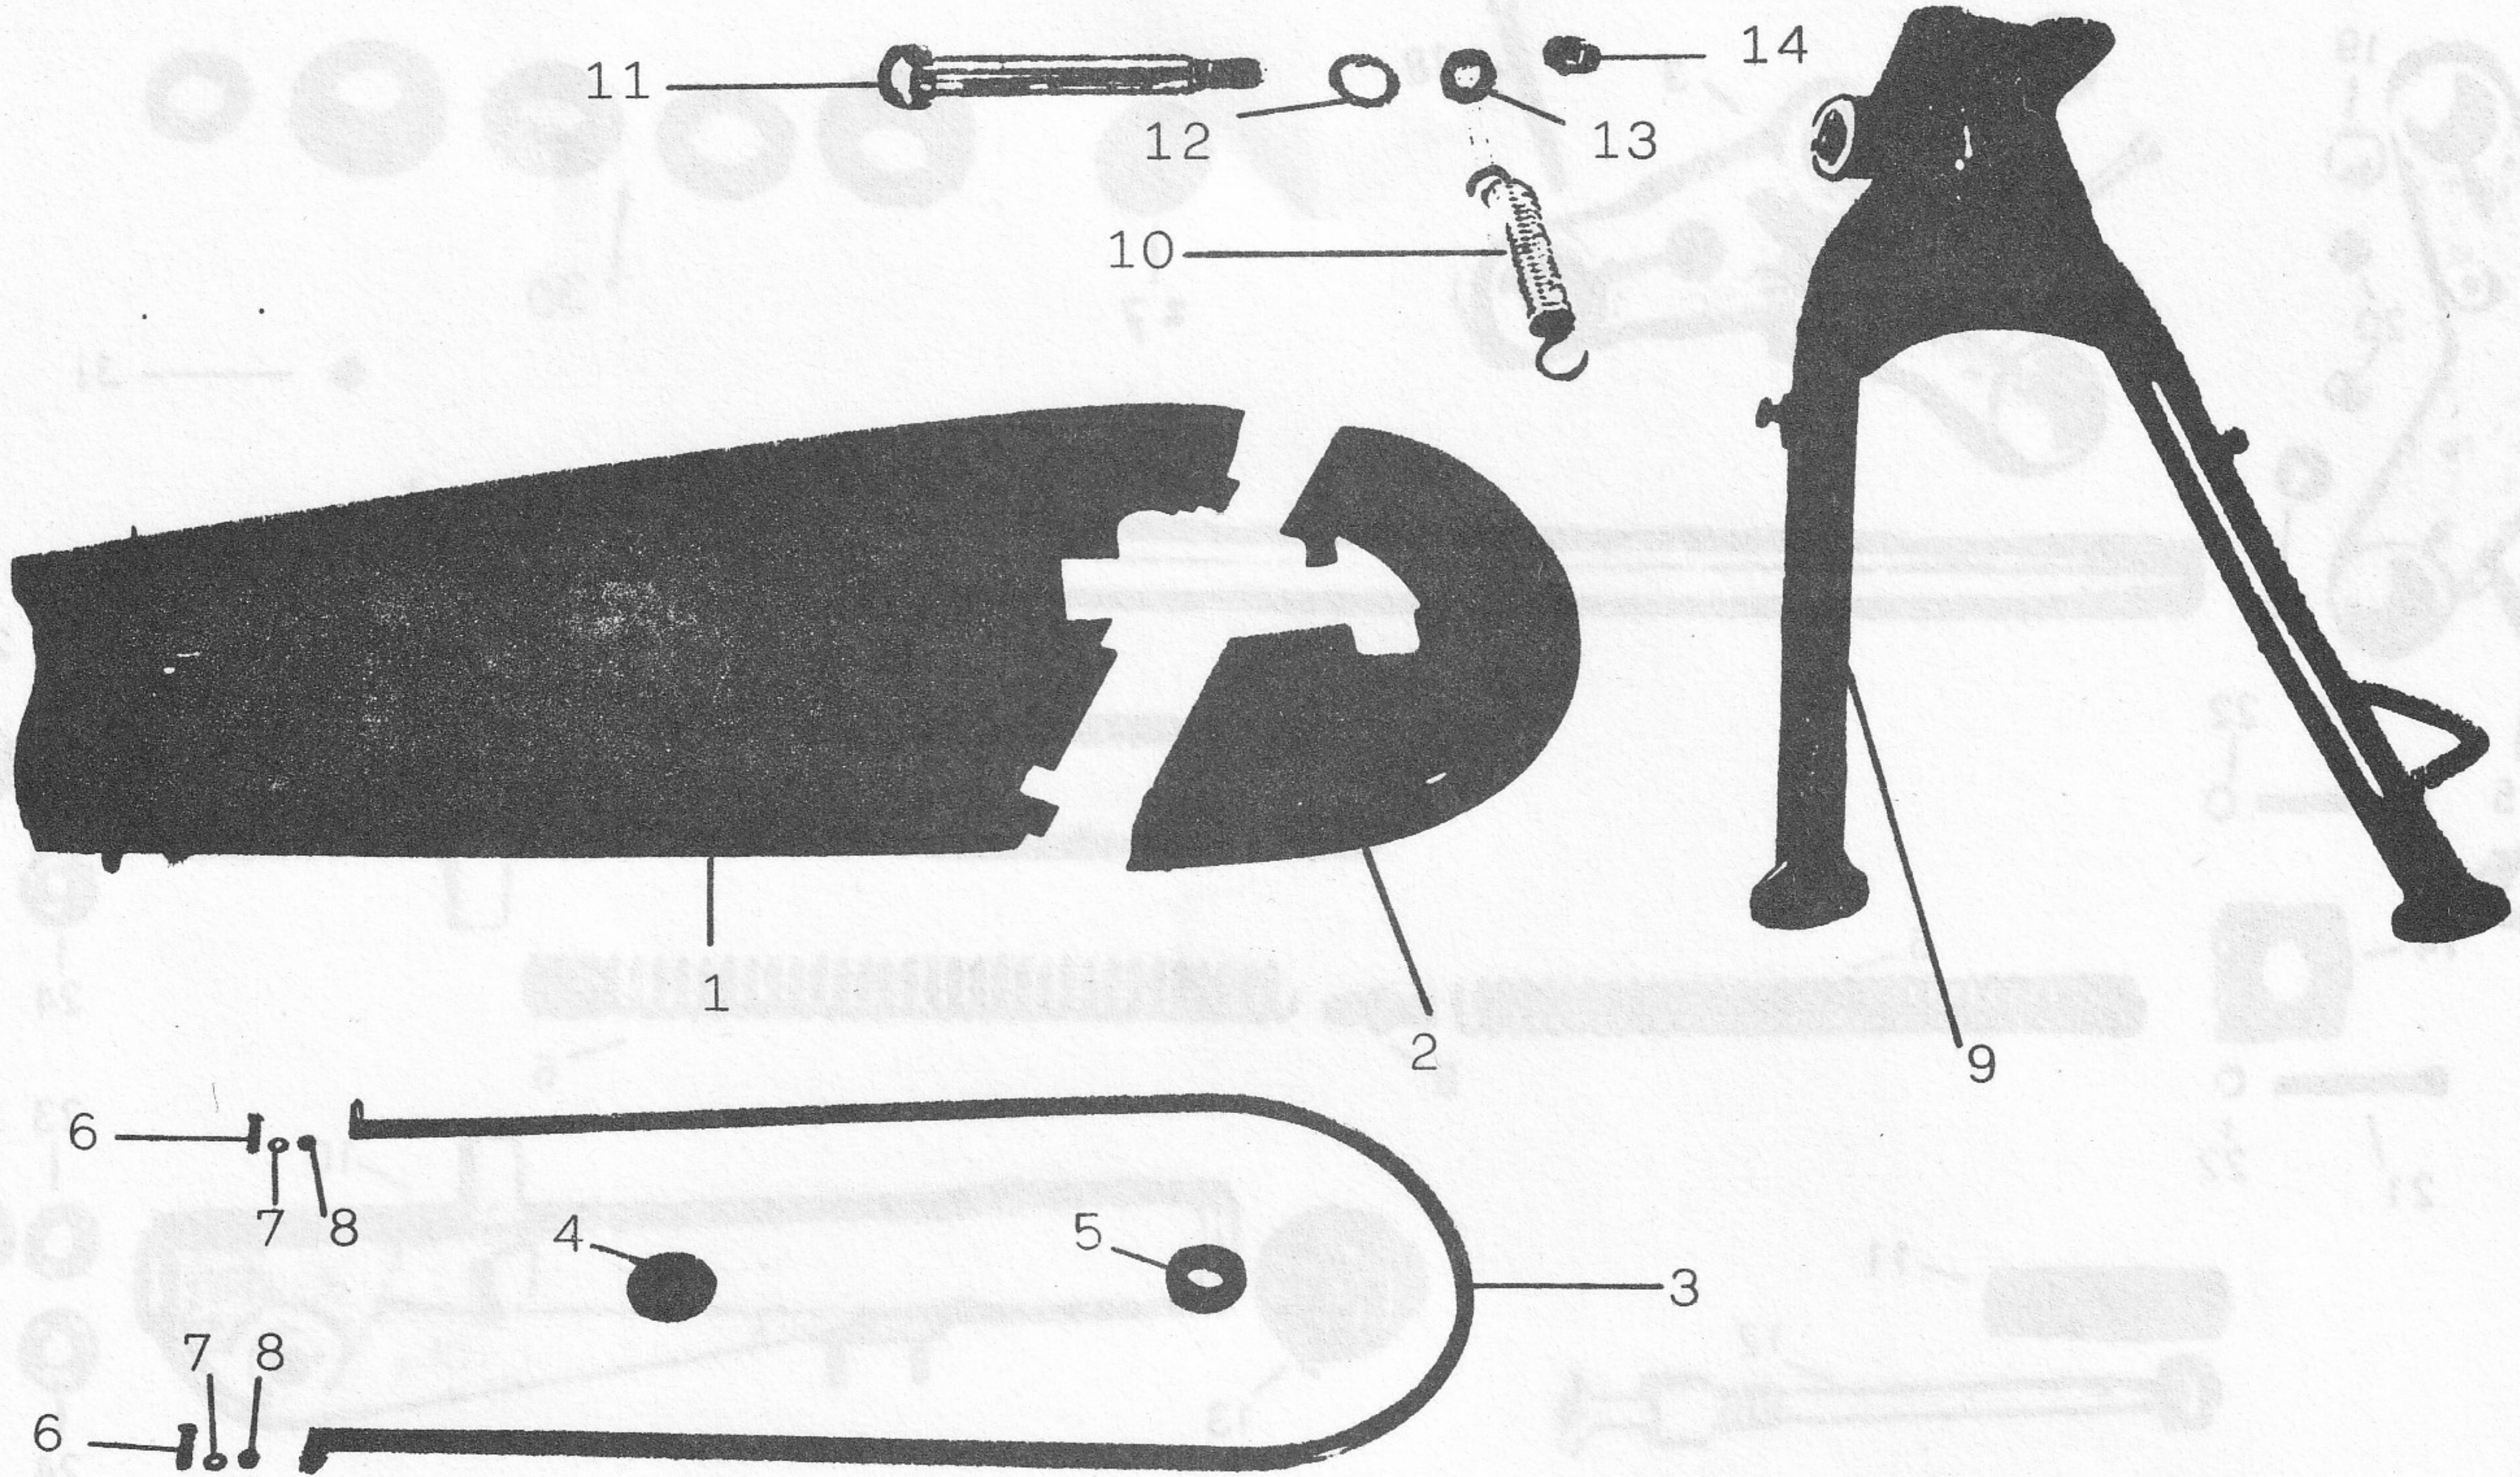

KETTINGKAST-MIDDENSTANDAARD

VOORVORK

Afb.	Bestelnummer	Omschrijving
-	8614-71200-0	kettingkast cpl.
1	8614-71202-0	kettingkast
2	8614-71203-0	eindstuk
3	8614-71205-0	strip
4	8614-71207-0	inspectierubber
5	8614-71208-0	rubber
6	8614-71205-3	bout m5
7	8600-00005-1	vulring m5
8	8600-00005-0	moer m5
9	8610-71220-0	middenstandaard
10	8610-71222-0	veer
11	8610-71223-0	standaardas
12	8600-00012-1	vulring m12
13	8600-00010-1	vulring m10
14	8600-00010-0	moer m10