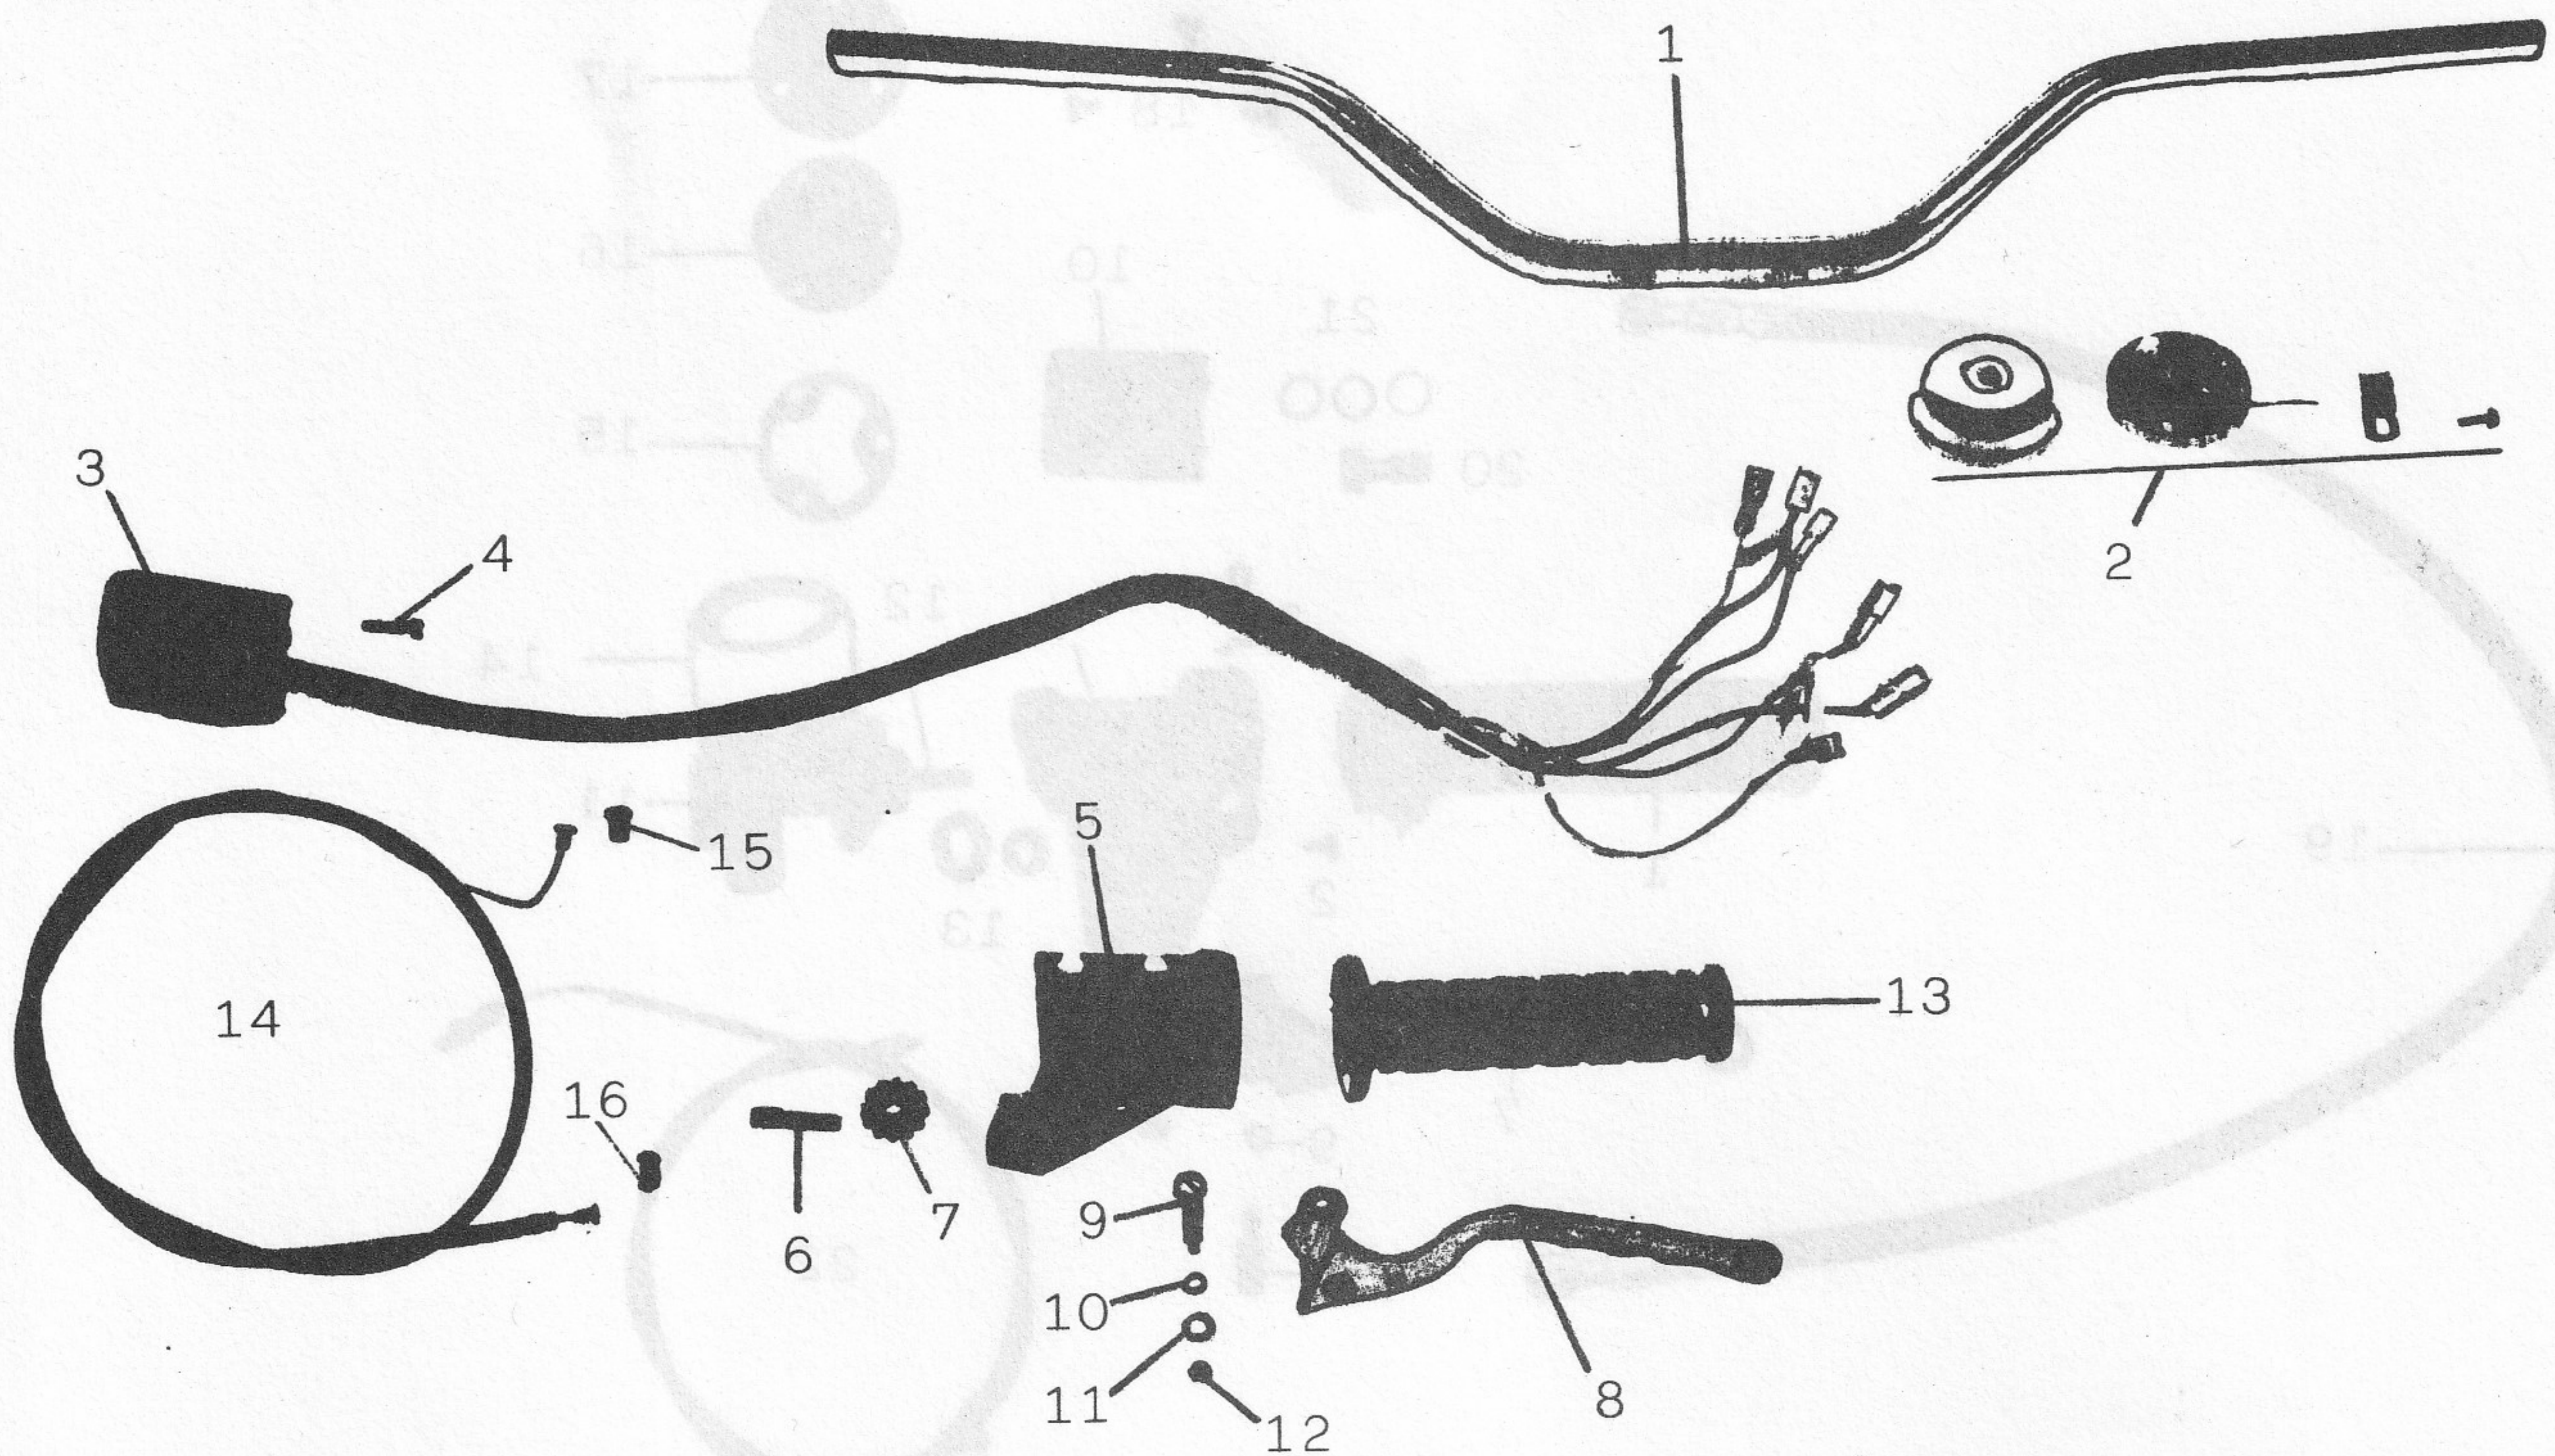

STUUR-KOPPELINGSHANDLE

REM-KOPPELINGSHANDLE

Afb.	Bestelnummer	Omschrijving
1	8613-71300-0	stuur
2	8613-71301-0	bel
-	8617-71320-0	koppelingshandle cpl.
3	8617-71322-0	lichtschakelaar
4	8617-71322-3	parker
5	8617-71325-0	koppelingsnok
6	8617-71327-0	stelbout m7
7	8617-71328-0	stelmoer m7
8	8617-71337-0	koppelingsgreep
9	8617-71338-0	bout m7
10	8600-00005-1	vulring m5
11	8600-00007-1	vulring m7
12	8600-00005-0	moer m5
13	8617-71345-0	handvat l/r p/set
14	8617-71340-0	koppelingskabel
15	8617-71341-0	bloknippel m7
16	8617-71342-0	greepnippel m8