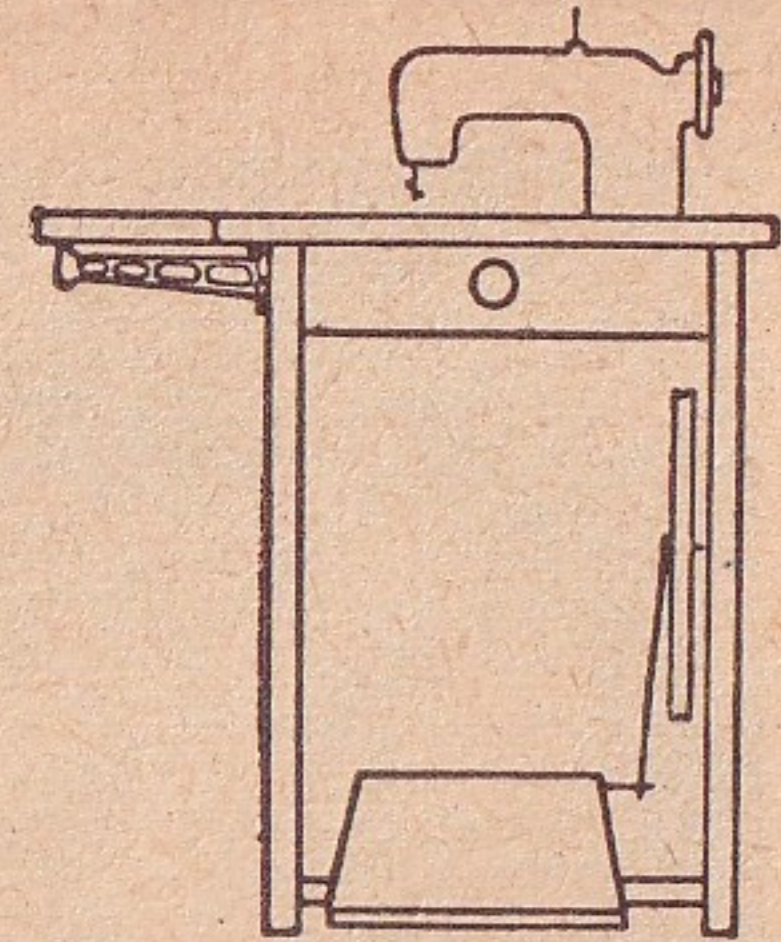

Modell 20

Versenkfisch mit 3 Laden

Kräftiges, preiswertes Gebrauchsmöbel. Einlegedeckel, eine Klapplade, zwei Schubladen, große Arbeitsfläche. Als Modell 10 auch mit Eisengestell lieferbar.

Modell 72

Nähfisch

Solid und stabil in geschmackvoller Form. Große Arbeitsfläche durch Doppel-Platte: geöffnet 47 x 118 cm, geschlossen 47 x 59 cm, eine Lade.

Modell 93

Kabinett-schrank

Modernes, ansprechendes Möbel, Doppelplatte, Bodenabschluß, ein Fach, eine Lade und zwei Schwenkladen.