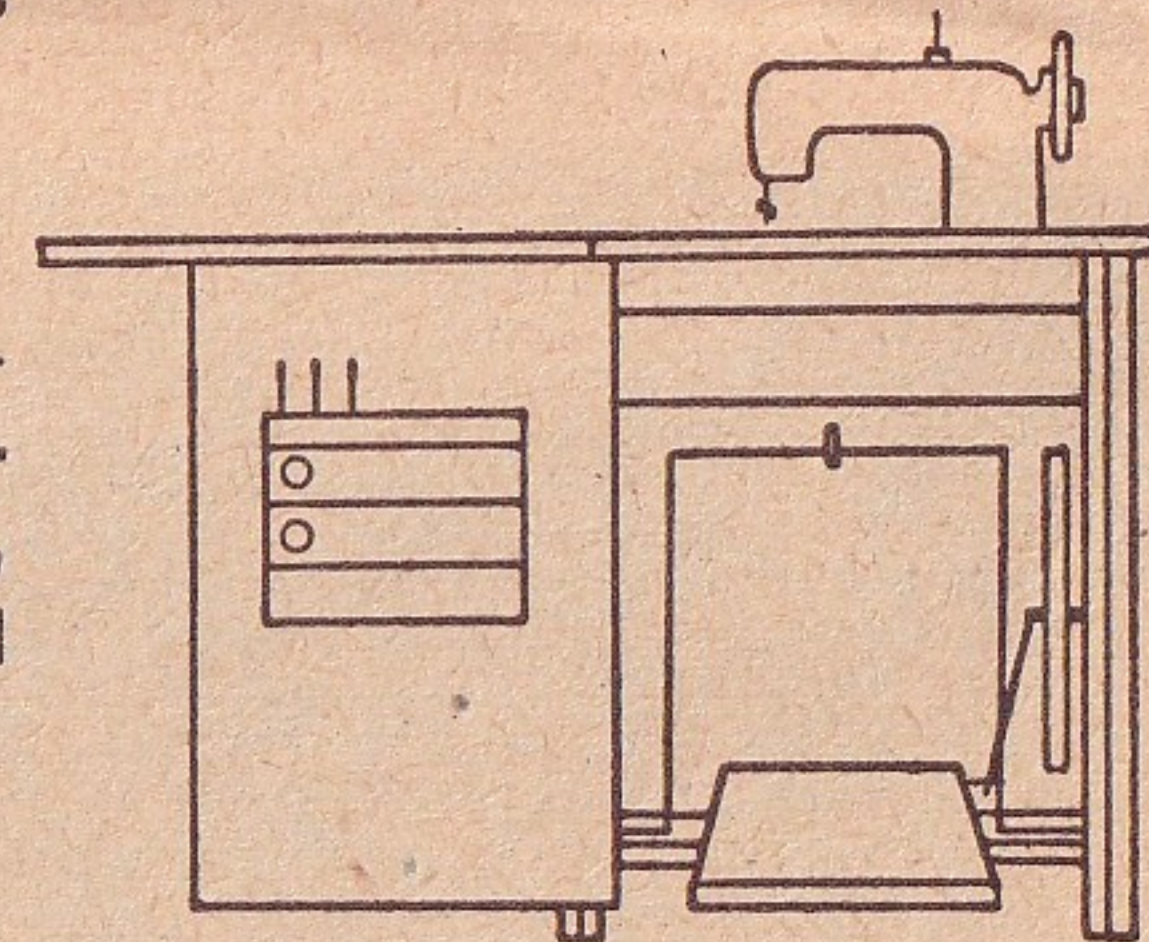

Modell 20

Versenkfisch mit 3 Laden

Kräftiges, preiswertes Gebrauchsmöbel. Einlegedeckel, eine Klapplade, zwei Schubladen, große Arbeitsfläche. Als Modell 10 auch mit Eisengestell lieferbar.

Modell 72

Nähfisch

Solid und stabil in geschmackvoller Form. Große Arbeitsfläche durch Doppel-Platte: geöffnet 47 x 118 cm, geschlossen 47 x 59 cm, eine Lade.

Modell 93

Kabinett-schrank

Modernes, ansprechendes Möbel, Doppelplatte, Bodenabschluß, ein Fach, eine Lade und zwei Schwenkladen.