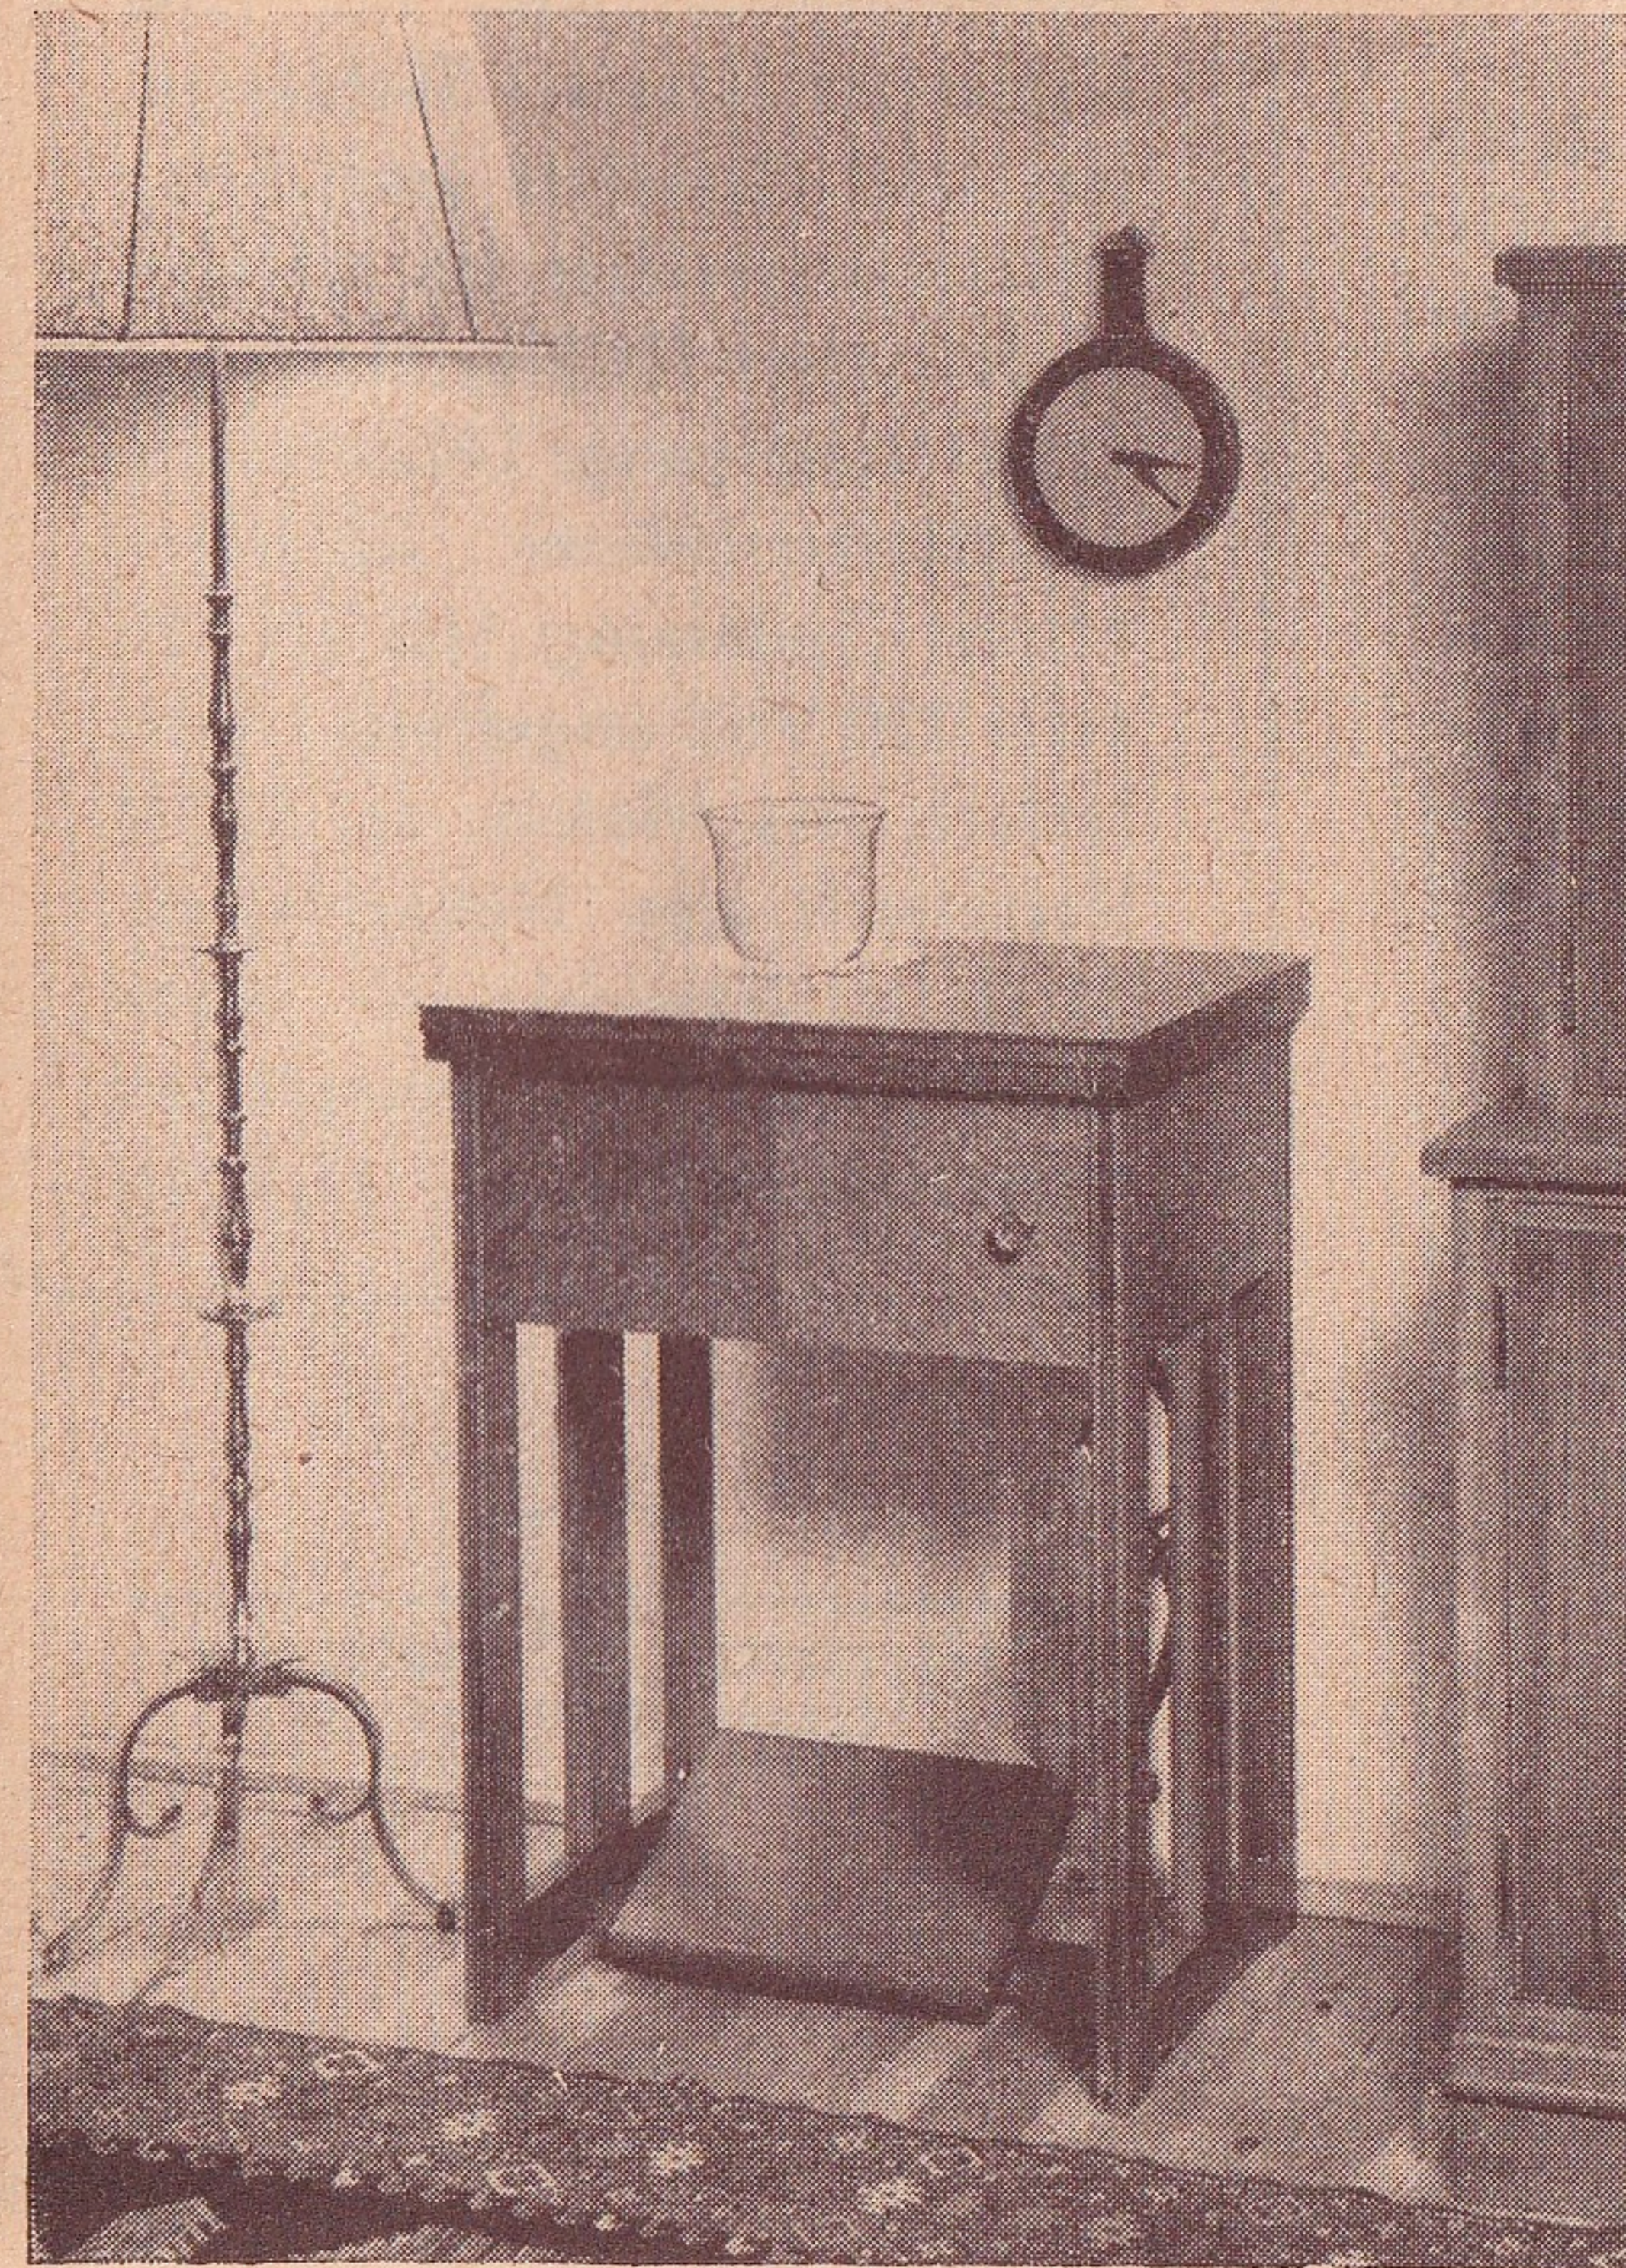

Modell 72

Nähfisch

Solid und stabil in geschmackvoller Form. Große Arbeitsfläche durch Doppel-Platte: geöffnet 47 x 118 cm, geschlossen 47 x 59 cm, eine Lade.