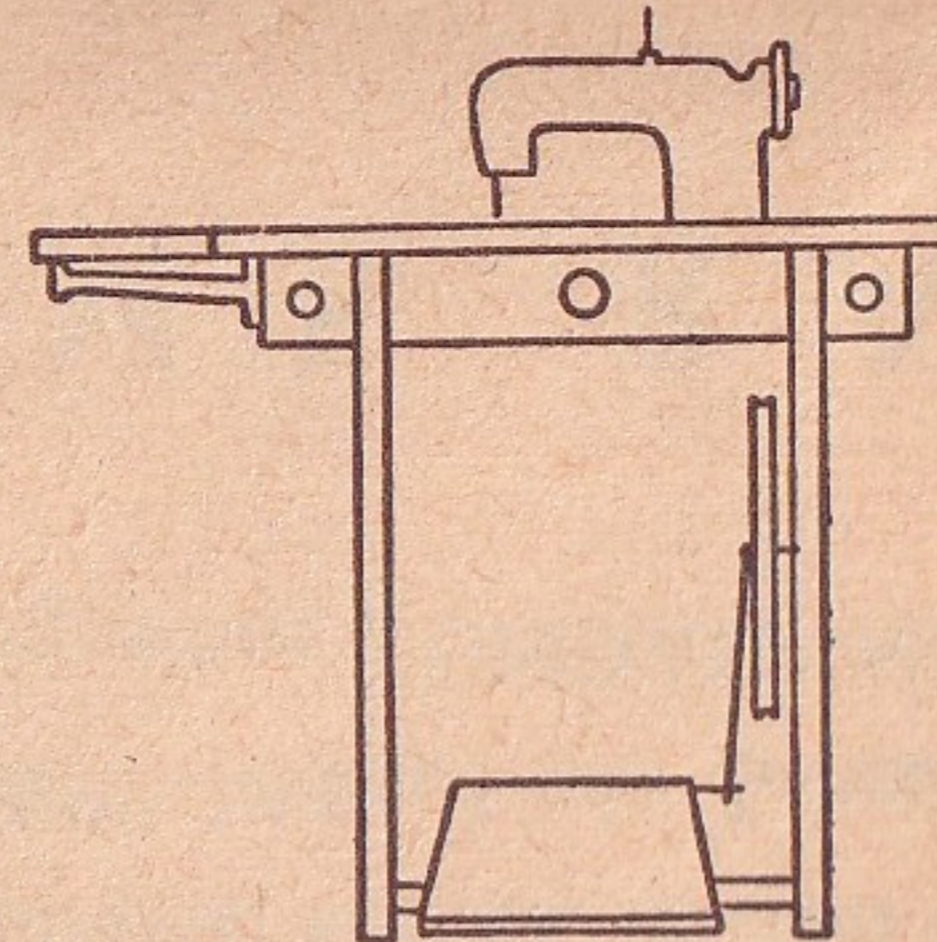

Modell 72

Nähfisch

Solid und stabil in geschmackvoller Form. Große Arbeitsfläche durch Doppel-Platte: geöffnet 47 x 118 cm, geschlossen 47 x 59 cm, eine Lade.