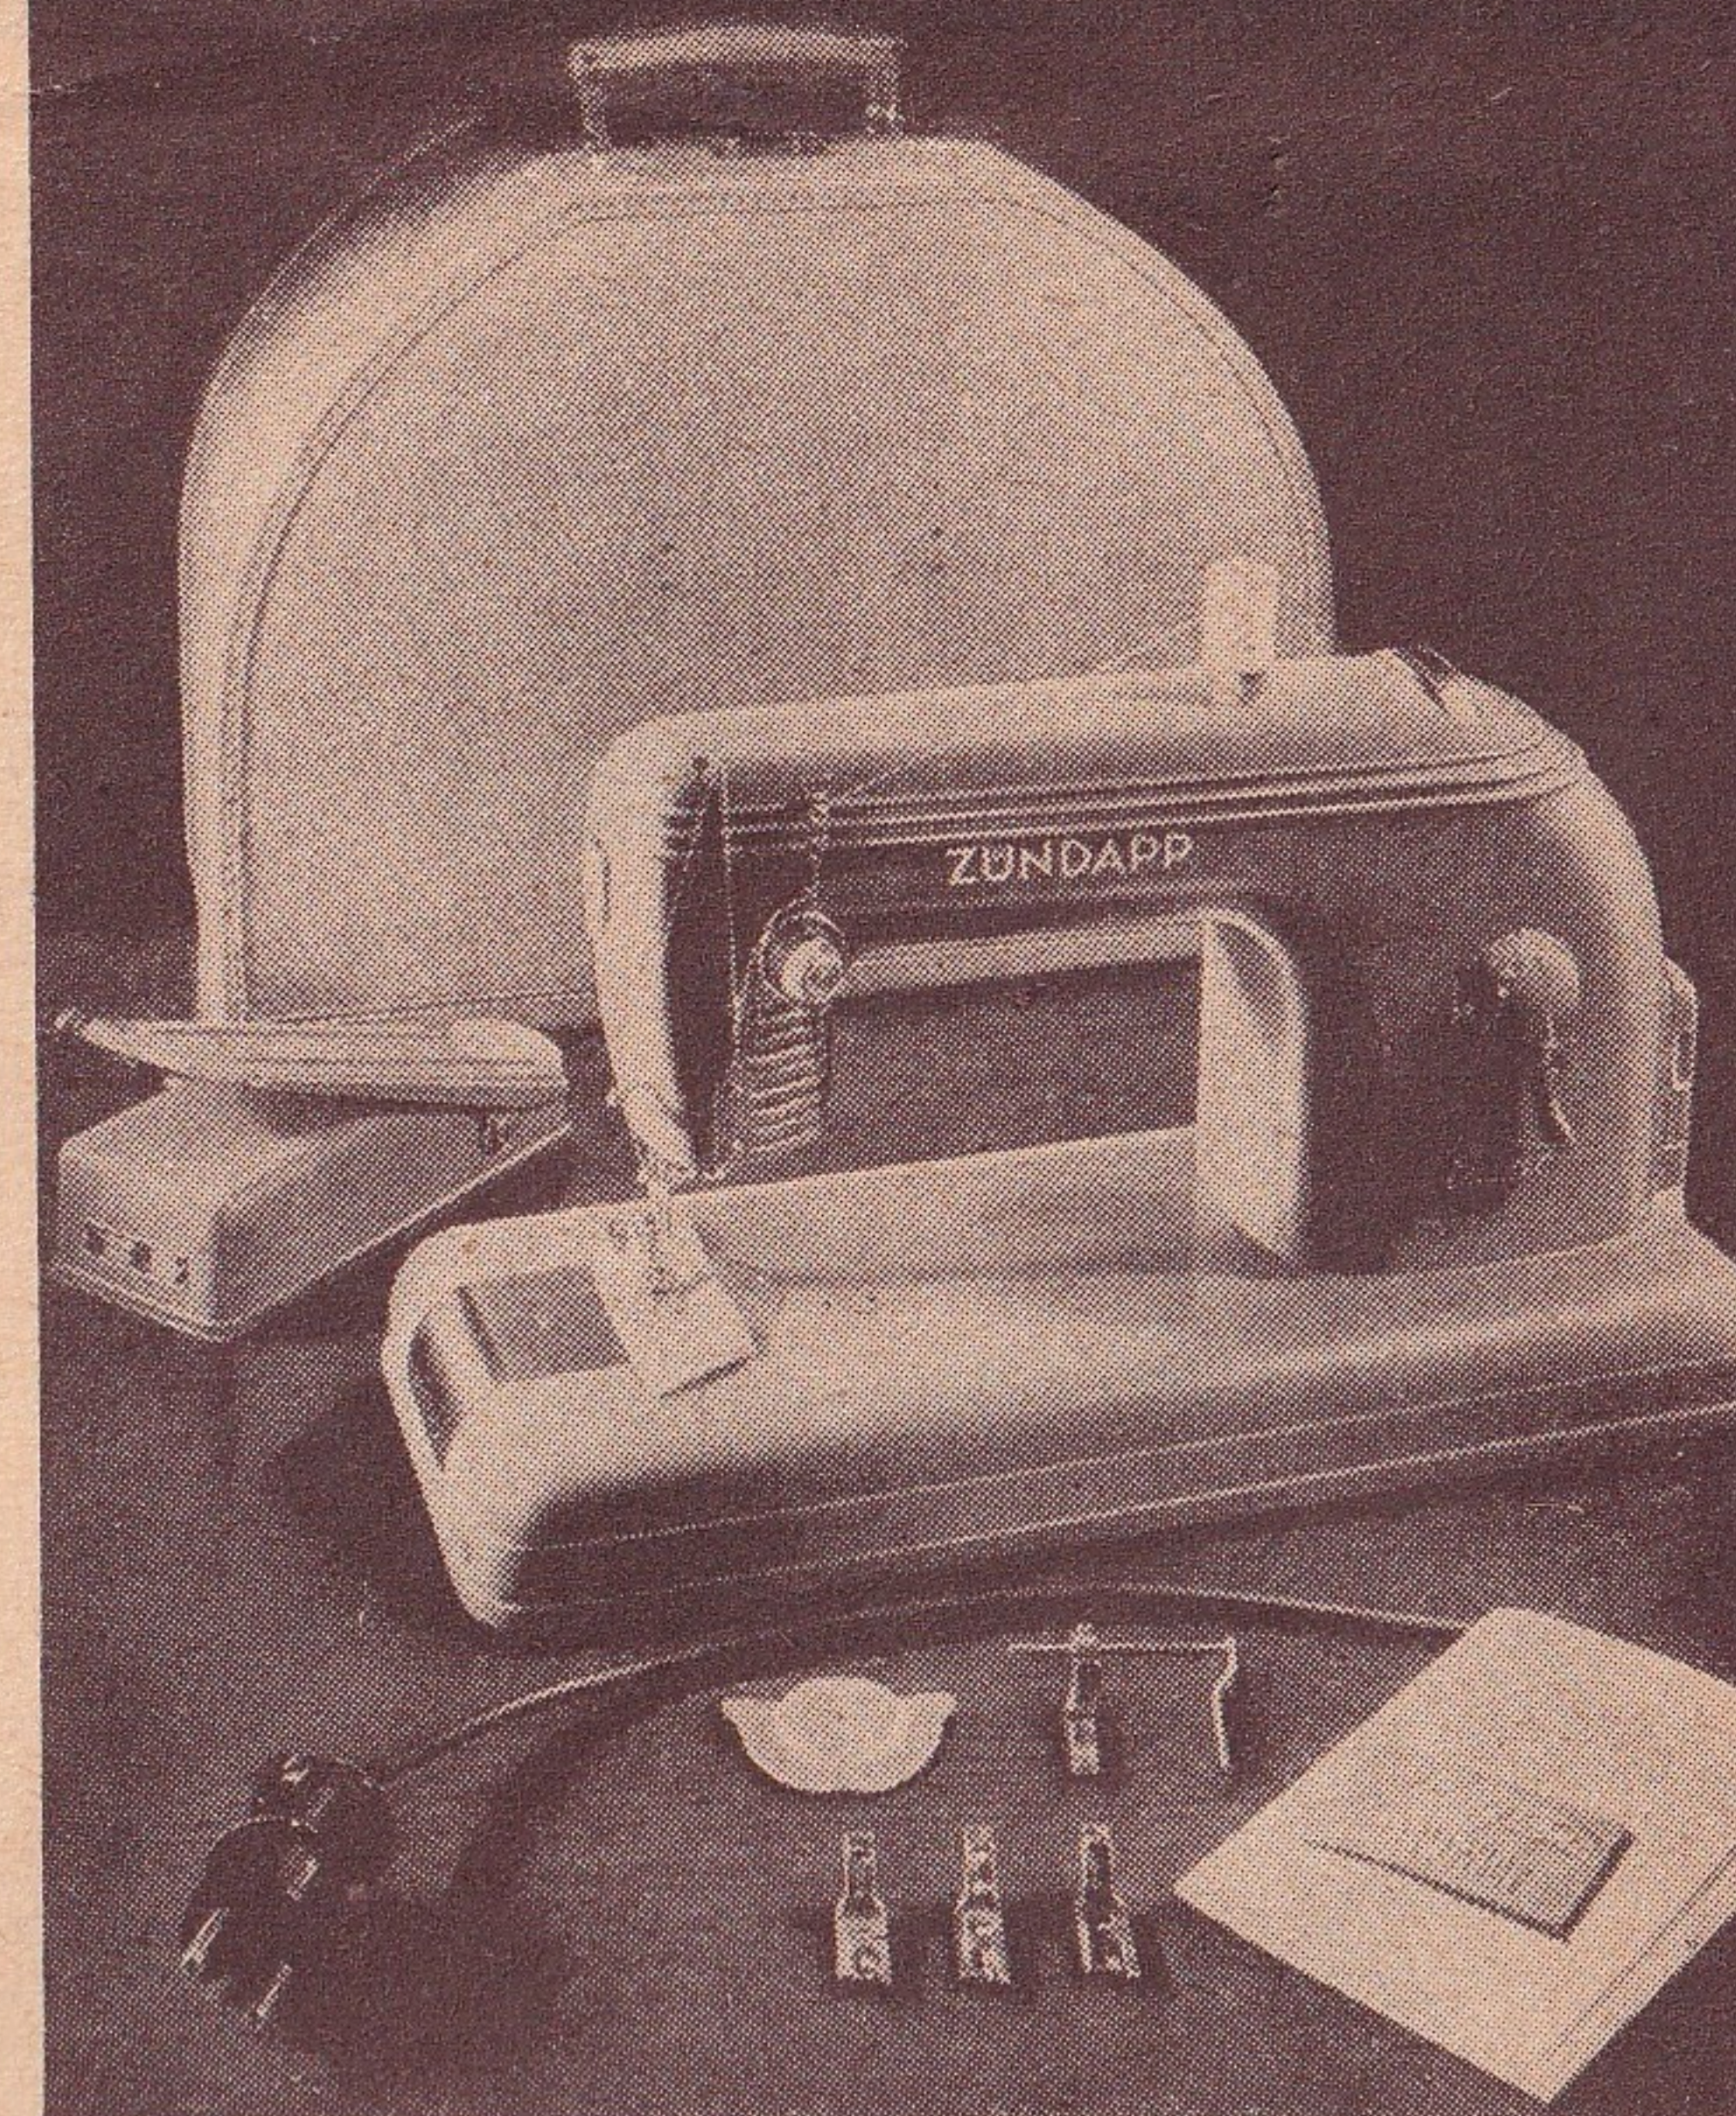

ZUNDAPP

Nähmaschinen

EINE KLASSE FÜR SICH

ZUNDAPP *Elcona 1* (siehe Rückseite *)