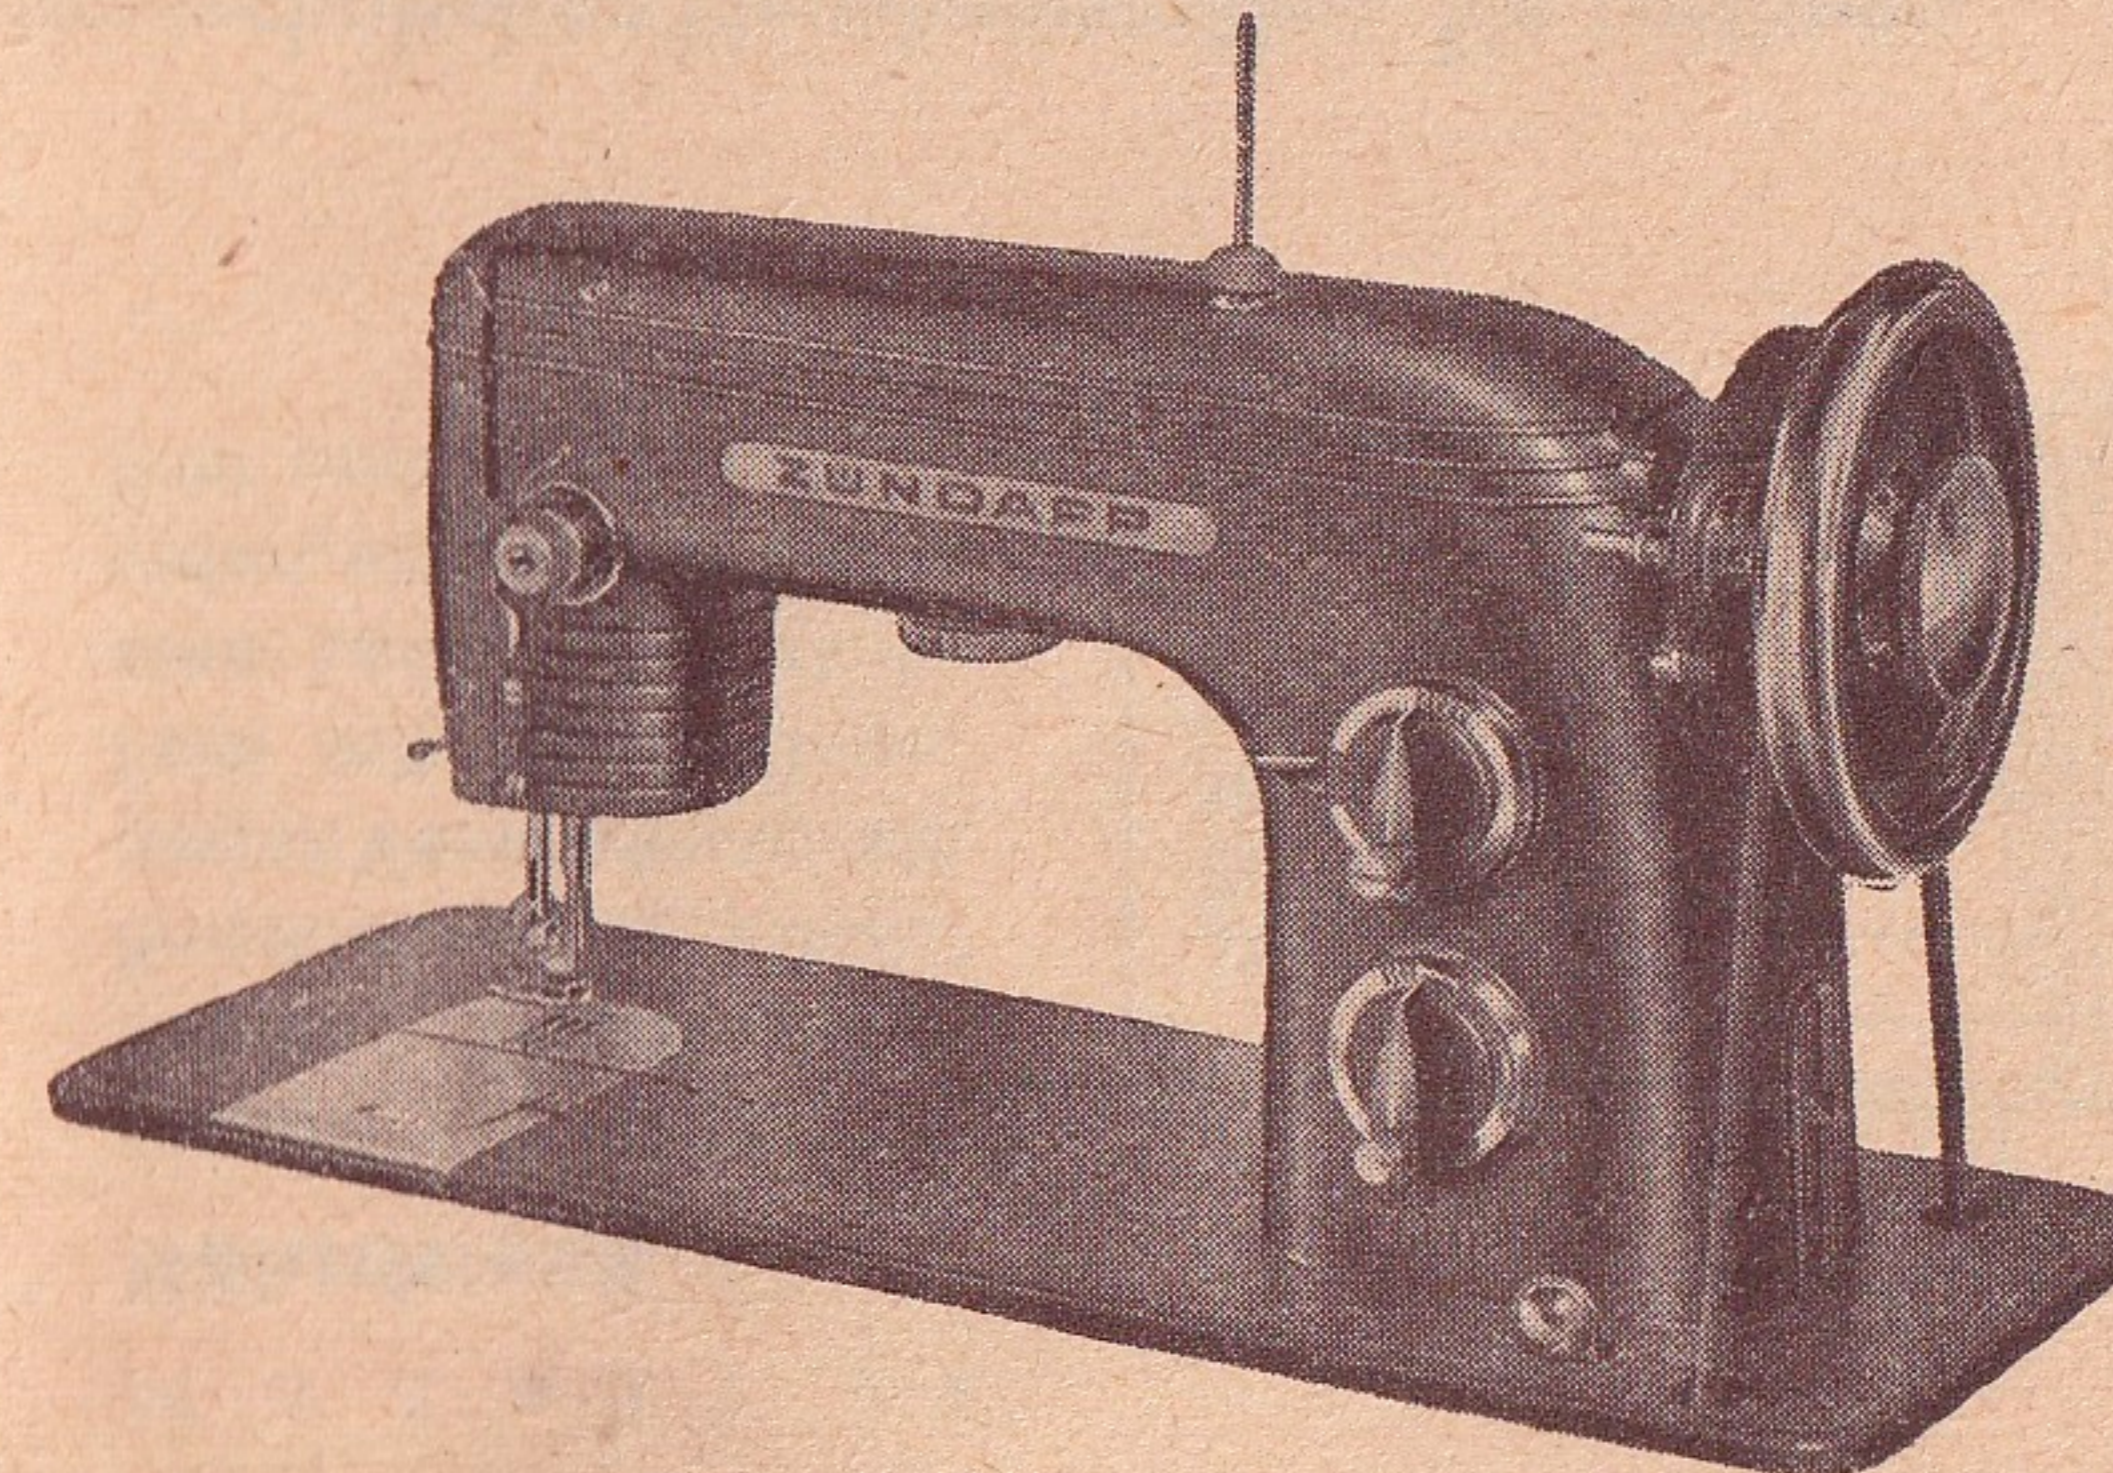

ZÜNDAPP ZR 118

Diese neueste Entwicklung vereinigt in sich alle Vorteile, die man heute an eine Universal-Zick-Zack-Nähmaschine stellt. Außer dem Nähen, Sticken und Stopfen im Geradstich können Sie dieses mit ihr nun auch im Zick-Zack-Stich, dazu Knopfannähen, Knopflochnähen, Kanteneinfassen, Nähte versäubern, Spitzen anendeln, Applikationen, Hohlsäume, glatte Saumarbeiten, Wattierarbeiten, Zick-Zack-Zierstiche und vieles andere mehr anfertigen; mit der preiswerten Zusatzeinrichtung auch Lochstickereien, Kräuselarbeiten und Biesennähte usw. Eine hochmoderne Konstruktion, die selbst anspruchsvolle Wünsche erfüllt.