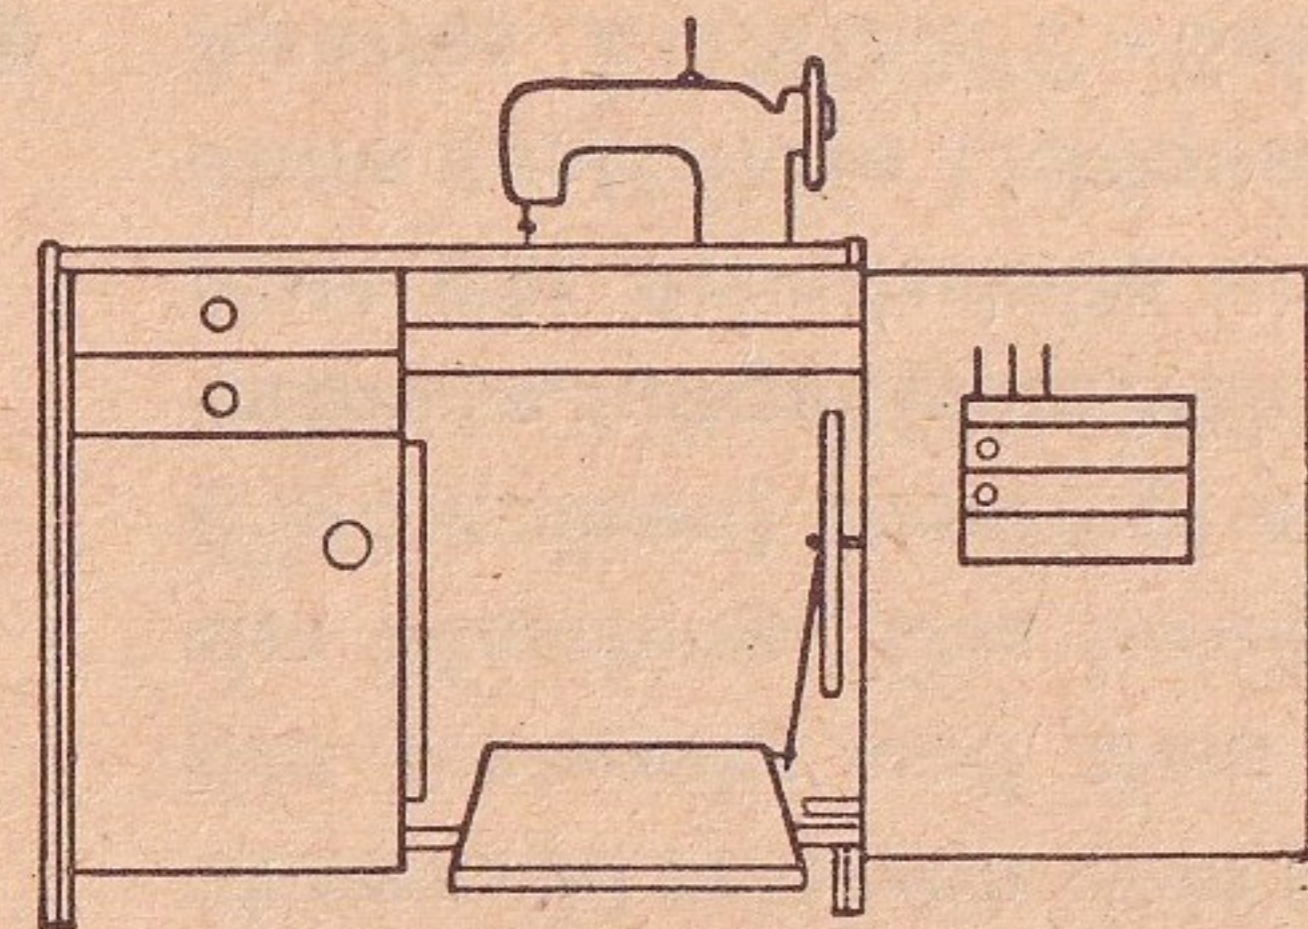

M o d e l l 5 0

Nähtruhe

Besonders elegant und praktisch. Einlegedekkel; links: zwei Schubladen, ein verschließbares geräumiges Doppelfach; rechts ein Fach mit Samtauflage, eine Lade, zwei Schwenkladen, Bodenabschluß.

M o d e l l 9 4

Nähschrank

Stilvoll mit allen Vorzügen. Doppelplatte, Bodenabschluß, schützt gegen Verstaubung, ein Fach mit Samtauflage, eine Lade, 2 Schwenkladen, eingebautes Nählicht und Kabel.

ZÜNDAPP-Nähmaschinen gehören zu den modernsten technischen Haushaltgeräten. Sie zeichnen sich durch hohe Präzision, erstklassiges Material und lange Lebensdauer aus. ZÜNDAPP-Möbel sind formschön, geschmackvoll und solide. In den verschiedensten Tönungen und Edelfurnieren lieferbar, stellt jedes ZÜNDAPP-Möbel ein Schmuckstück dar, das Ihr Heim bereichert und Freude bereitet. Die Anschaffung einer ZÜNDAPP-Nähmaschine ist kein Problem. Wir bieten Ihnen sehr

B E Q U E M E R A T E N Z A H L U N G