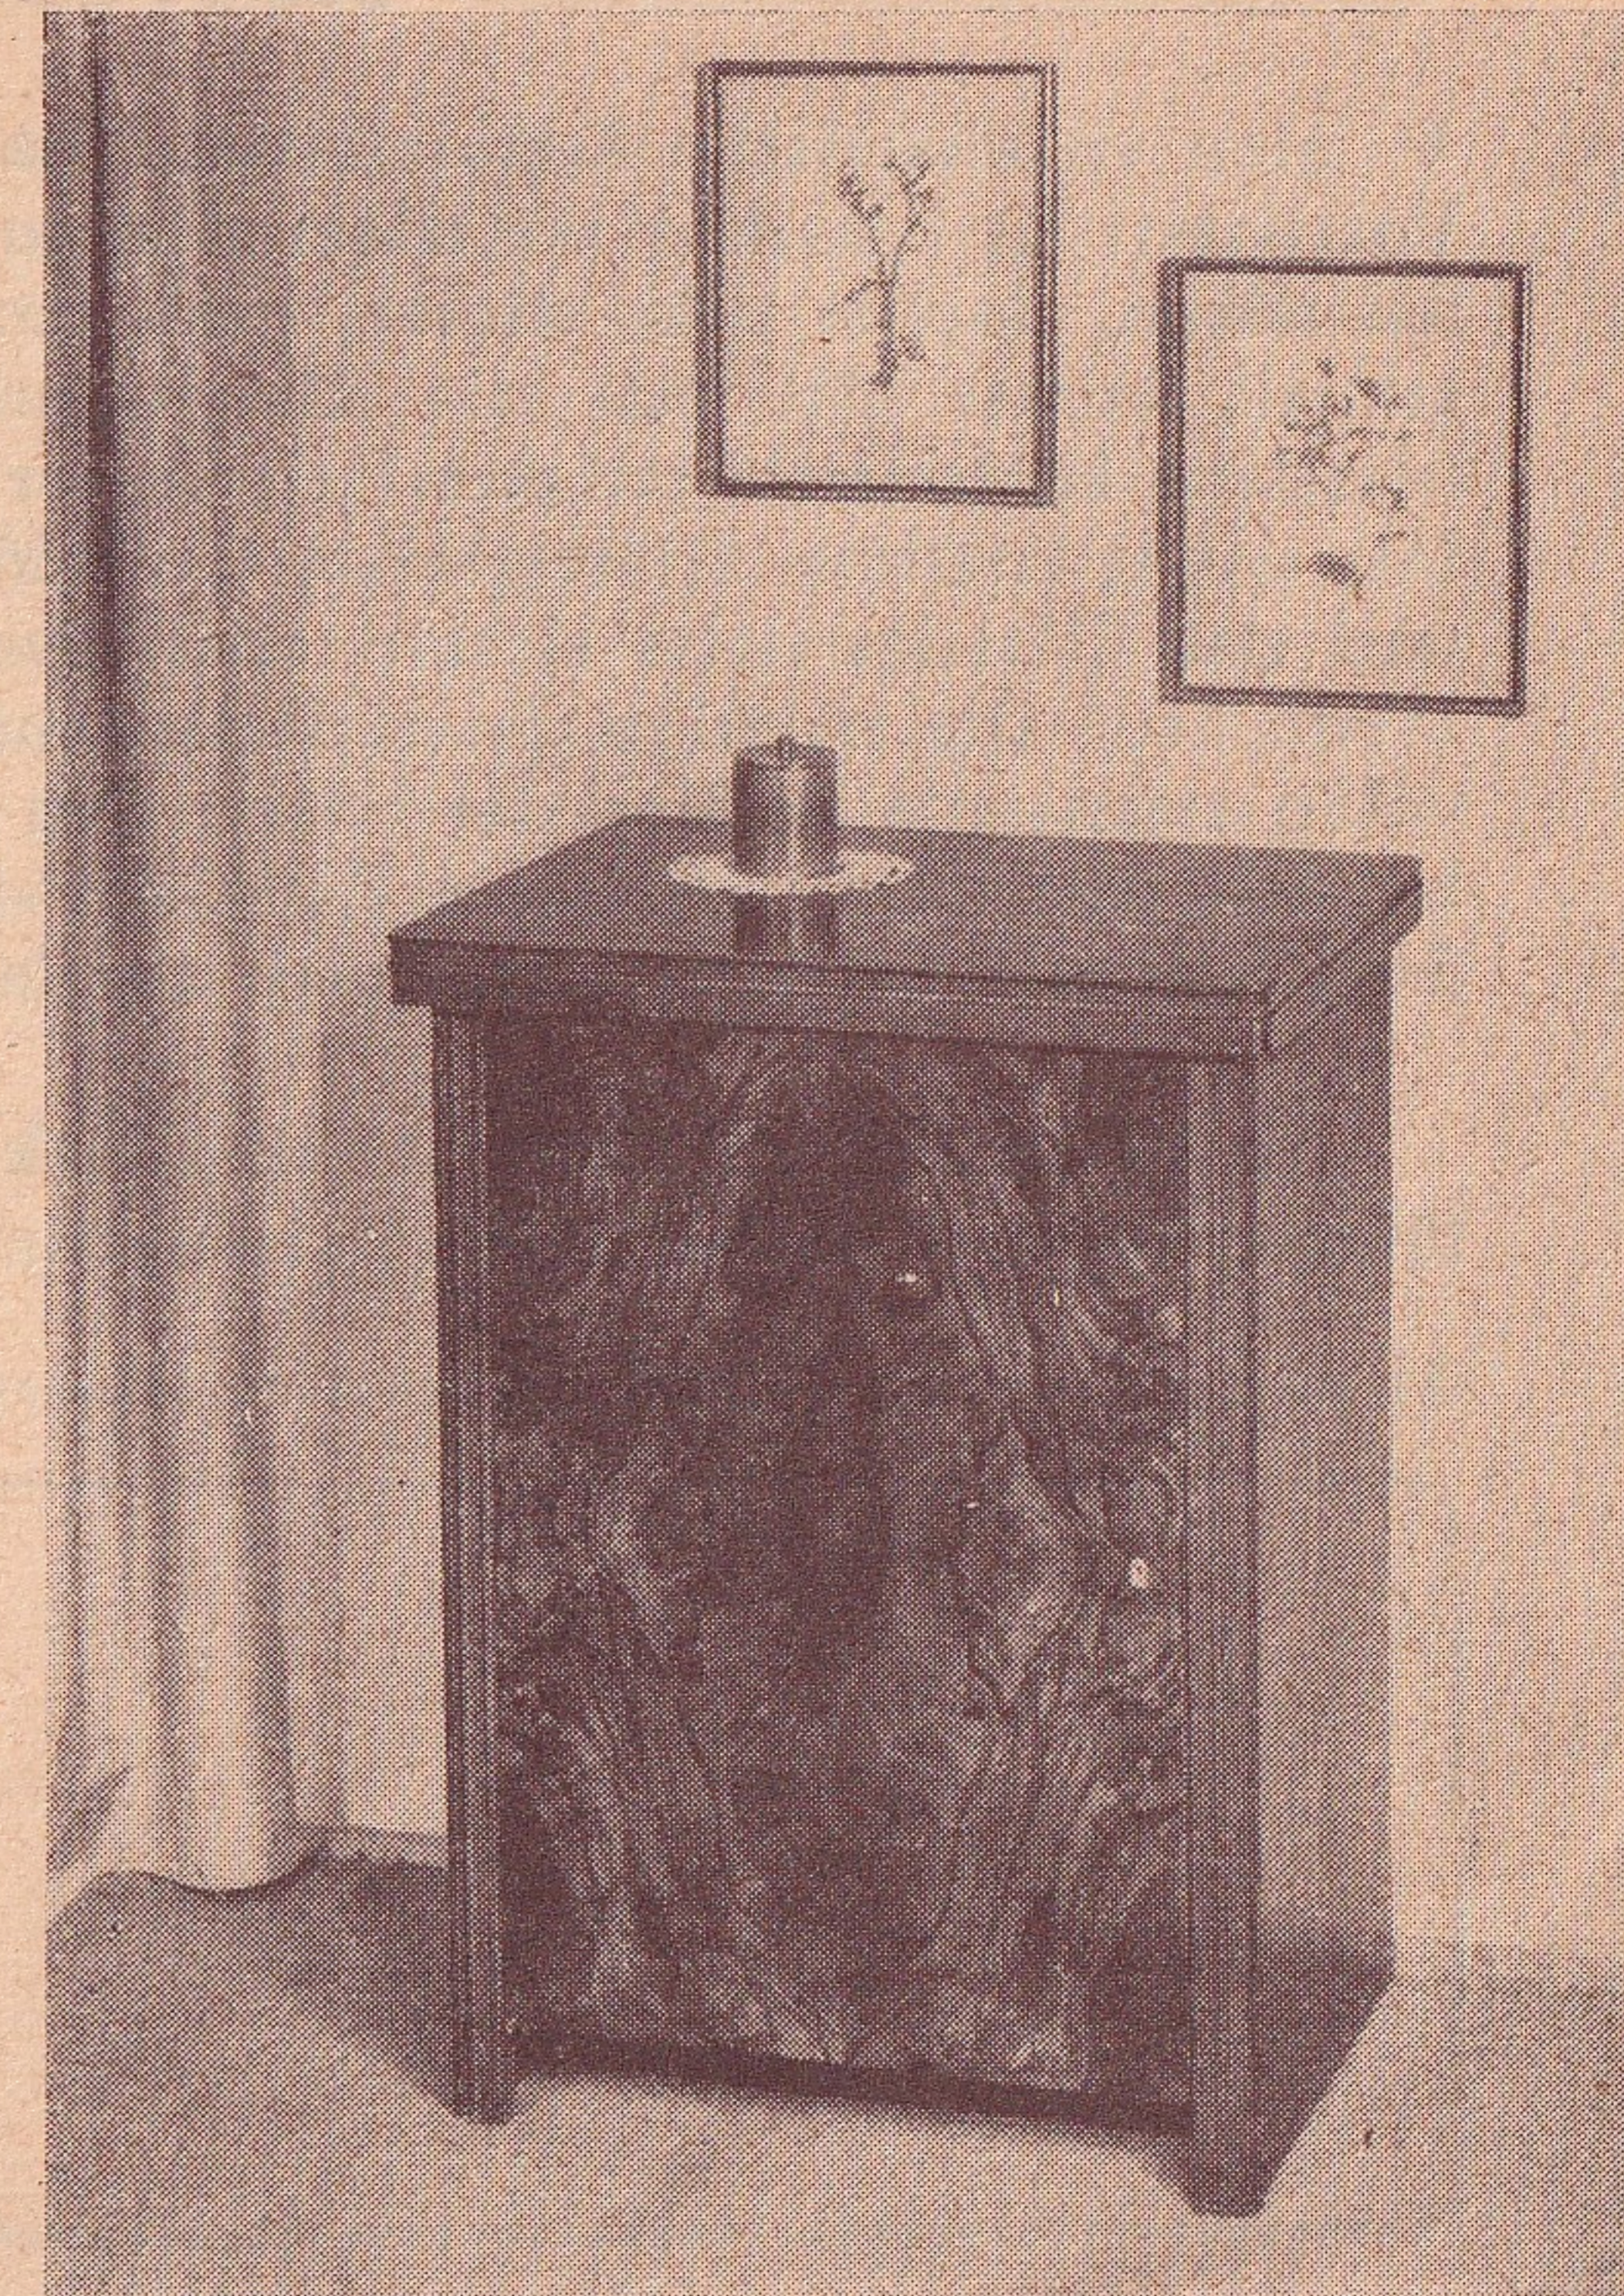

Solid und stabil in geschmackvoller Form. Große Arbeitsfläche durch Doppel-Platte: geöffnet 47 x 118 cm, geschlossen 47 x 59 cm, eine Lade.

Modell 93

Kabinett-schrank

Modernes, ansprechendes Möbel, Doppelplatte, Bodenabschluß, ein Fach, eine Lade und zwei Schwenkladen.