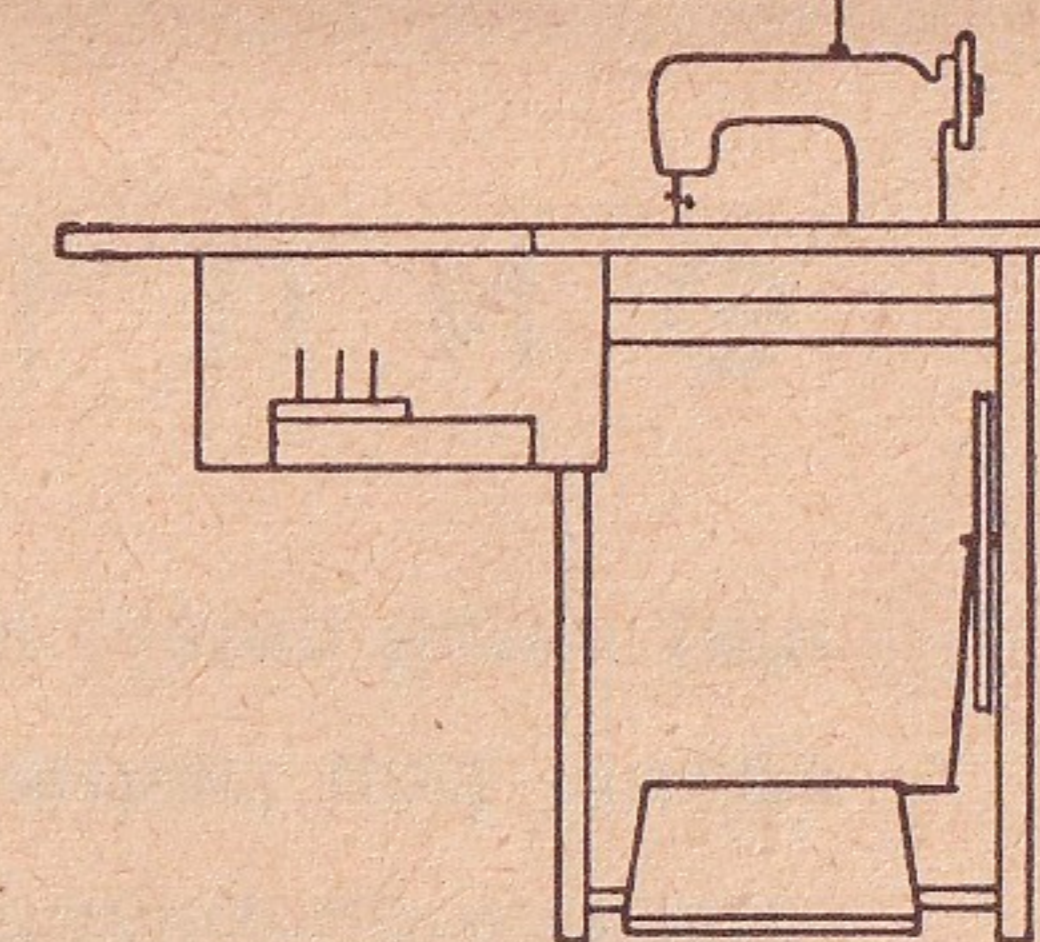

Solid und stabil in geschmackvoller Form. Große Arbeitsfläche durch Doppel-Platte: geöffnet 47 x 118 cm, geschlossen 47 x 59 cm, eine Lade.

Modell 93

Kabinett-schrank

Modernes, ansprechendes Möbel, Doppelplatte, Bodenabschluß, ein Fach, eine Lade und zwei Schwenkladen.