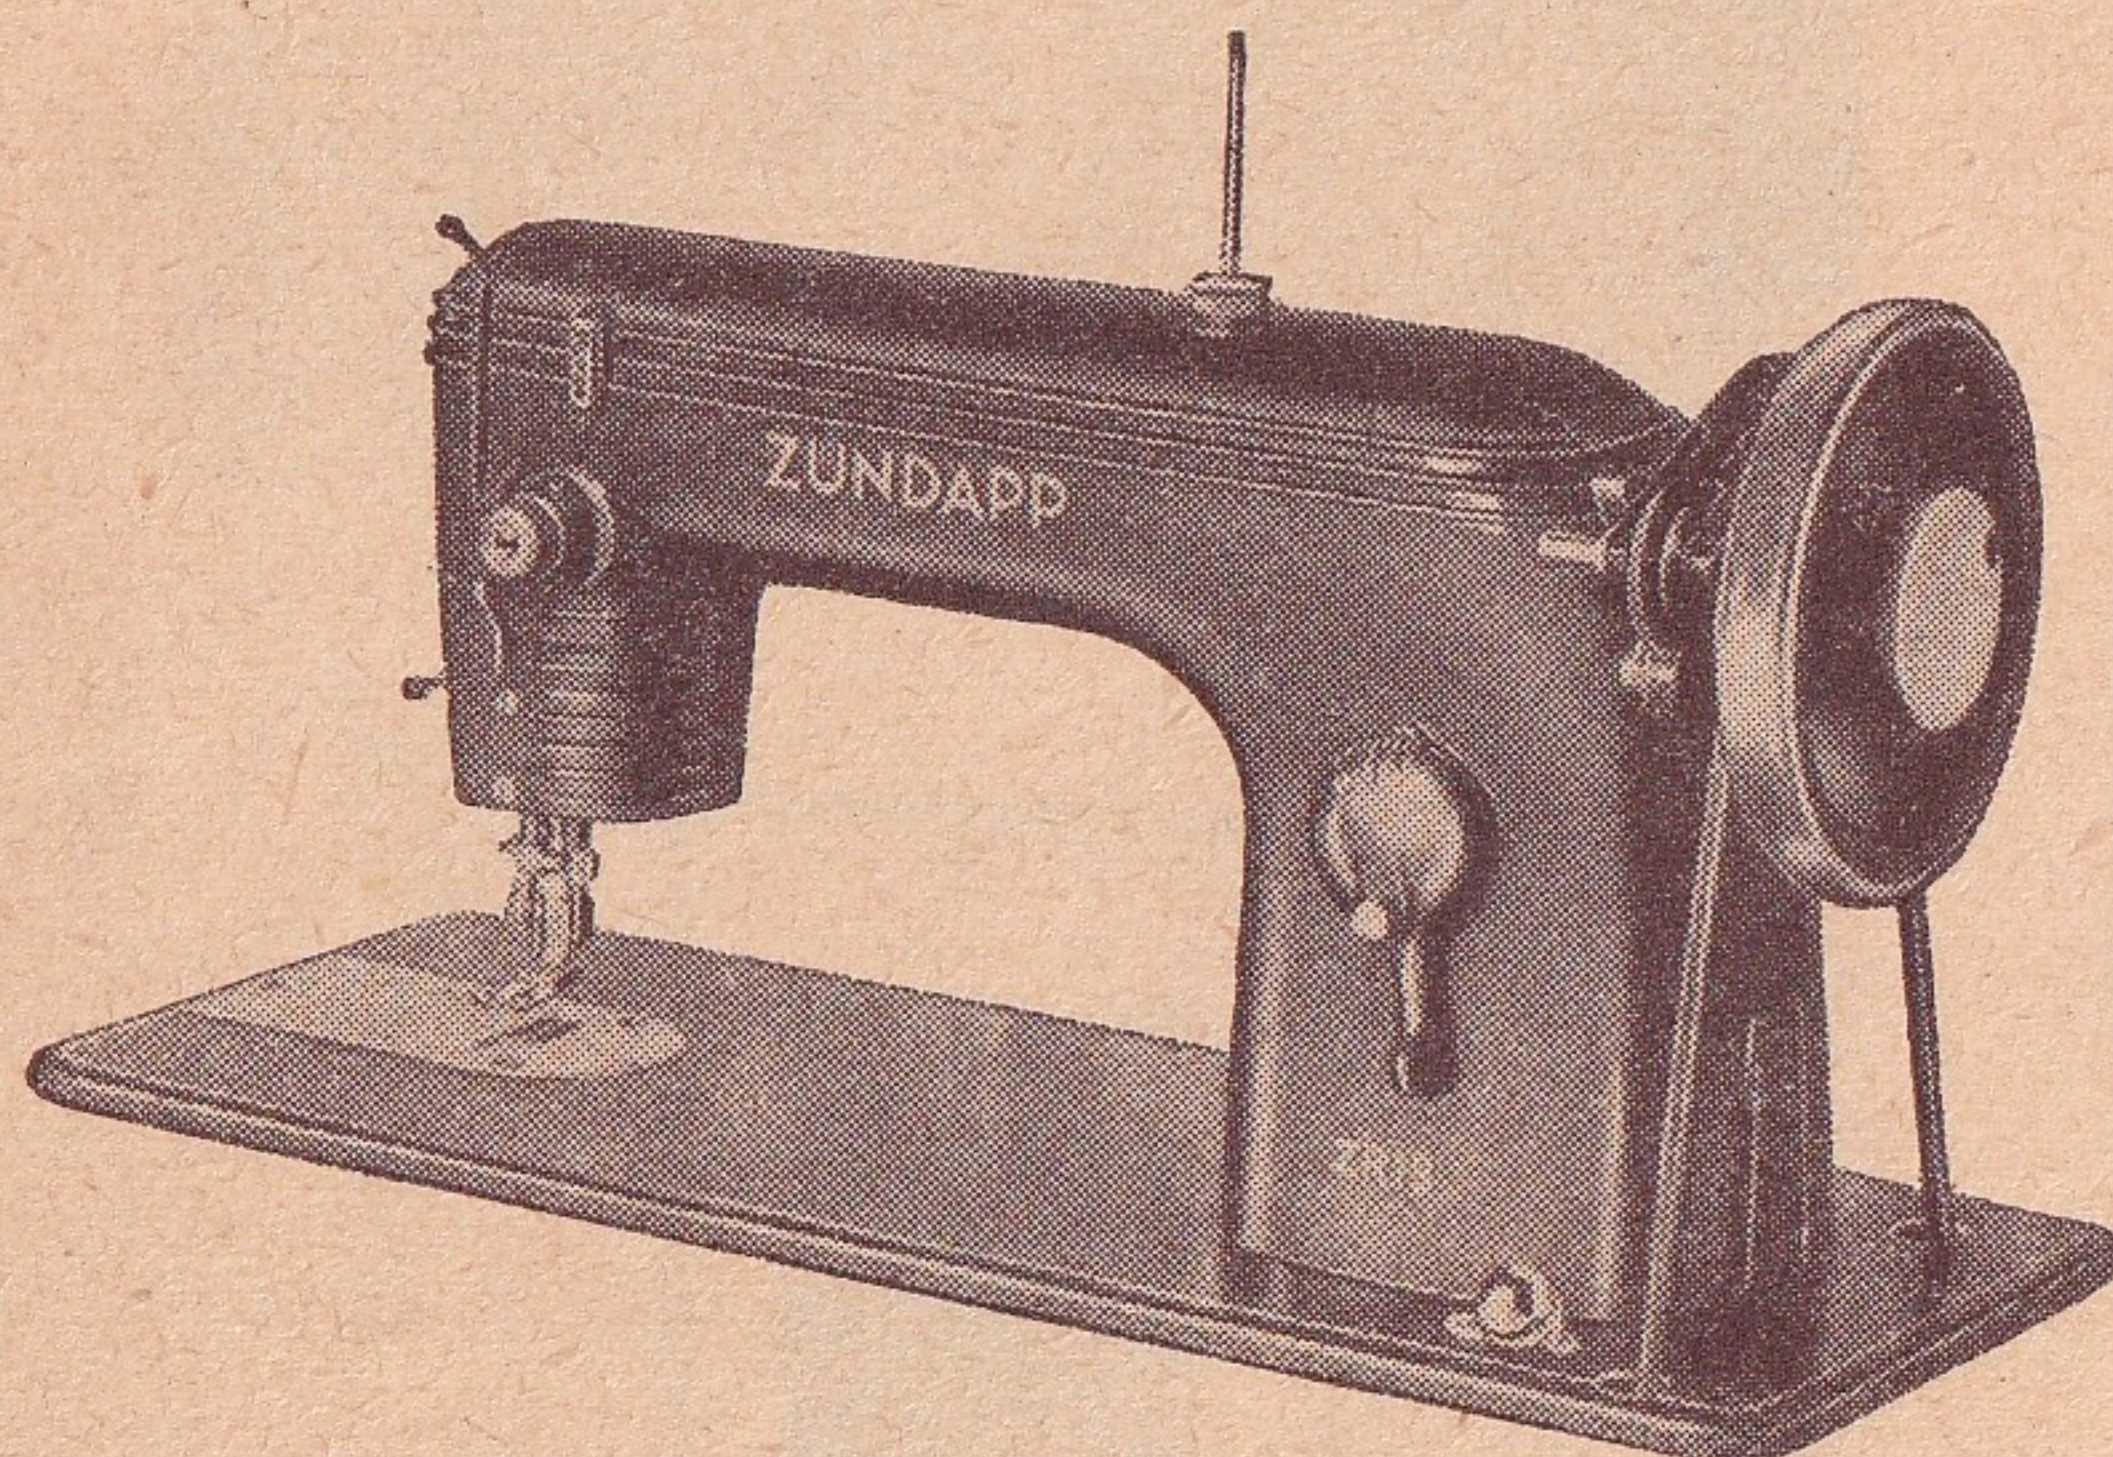

ZÜNDAPP ZR 18

Eine erstklassige Haushalt Nähmaschine für Fußbetrieb in geschlossener, harmonischer Form. Der doppelt umlaufende Rundgreifer mit Brille ist unempfindlich gegen Fadeneinschlag. Sie werden überrascht sein von dem spielend leichten Gang des Tretrwerks und dem auffallend leisen Lauf der Maschine. Das bewährte Nadelsystem 705 (Flachkolben) bewältigt alle Stoffarten. Das eingebaute, luftgekühlte Nählicht liegt blendungsfrei über der Arbeitsstelle und gestattet das Nähen ohne zusätzliche Lichtquelle. Farbausführungen: Apartes ZÜNDAPP-Beige, augenschonendes Elcona-Grün oder elegantes Fischsilber-Grau.